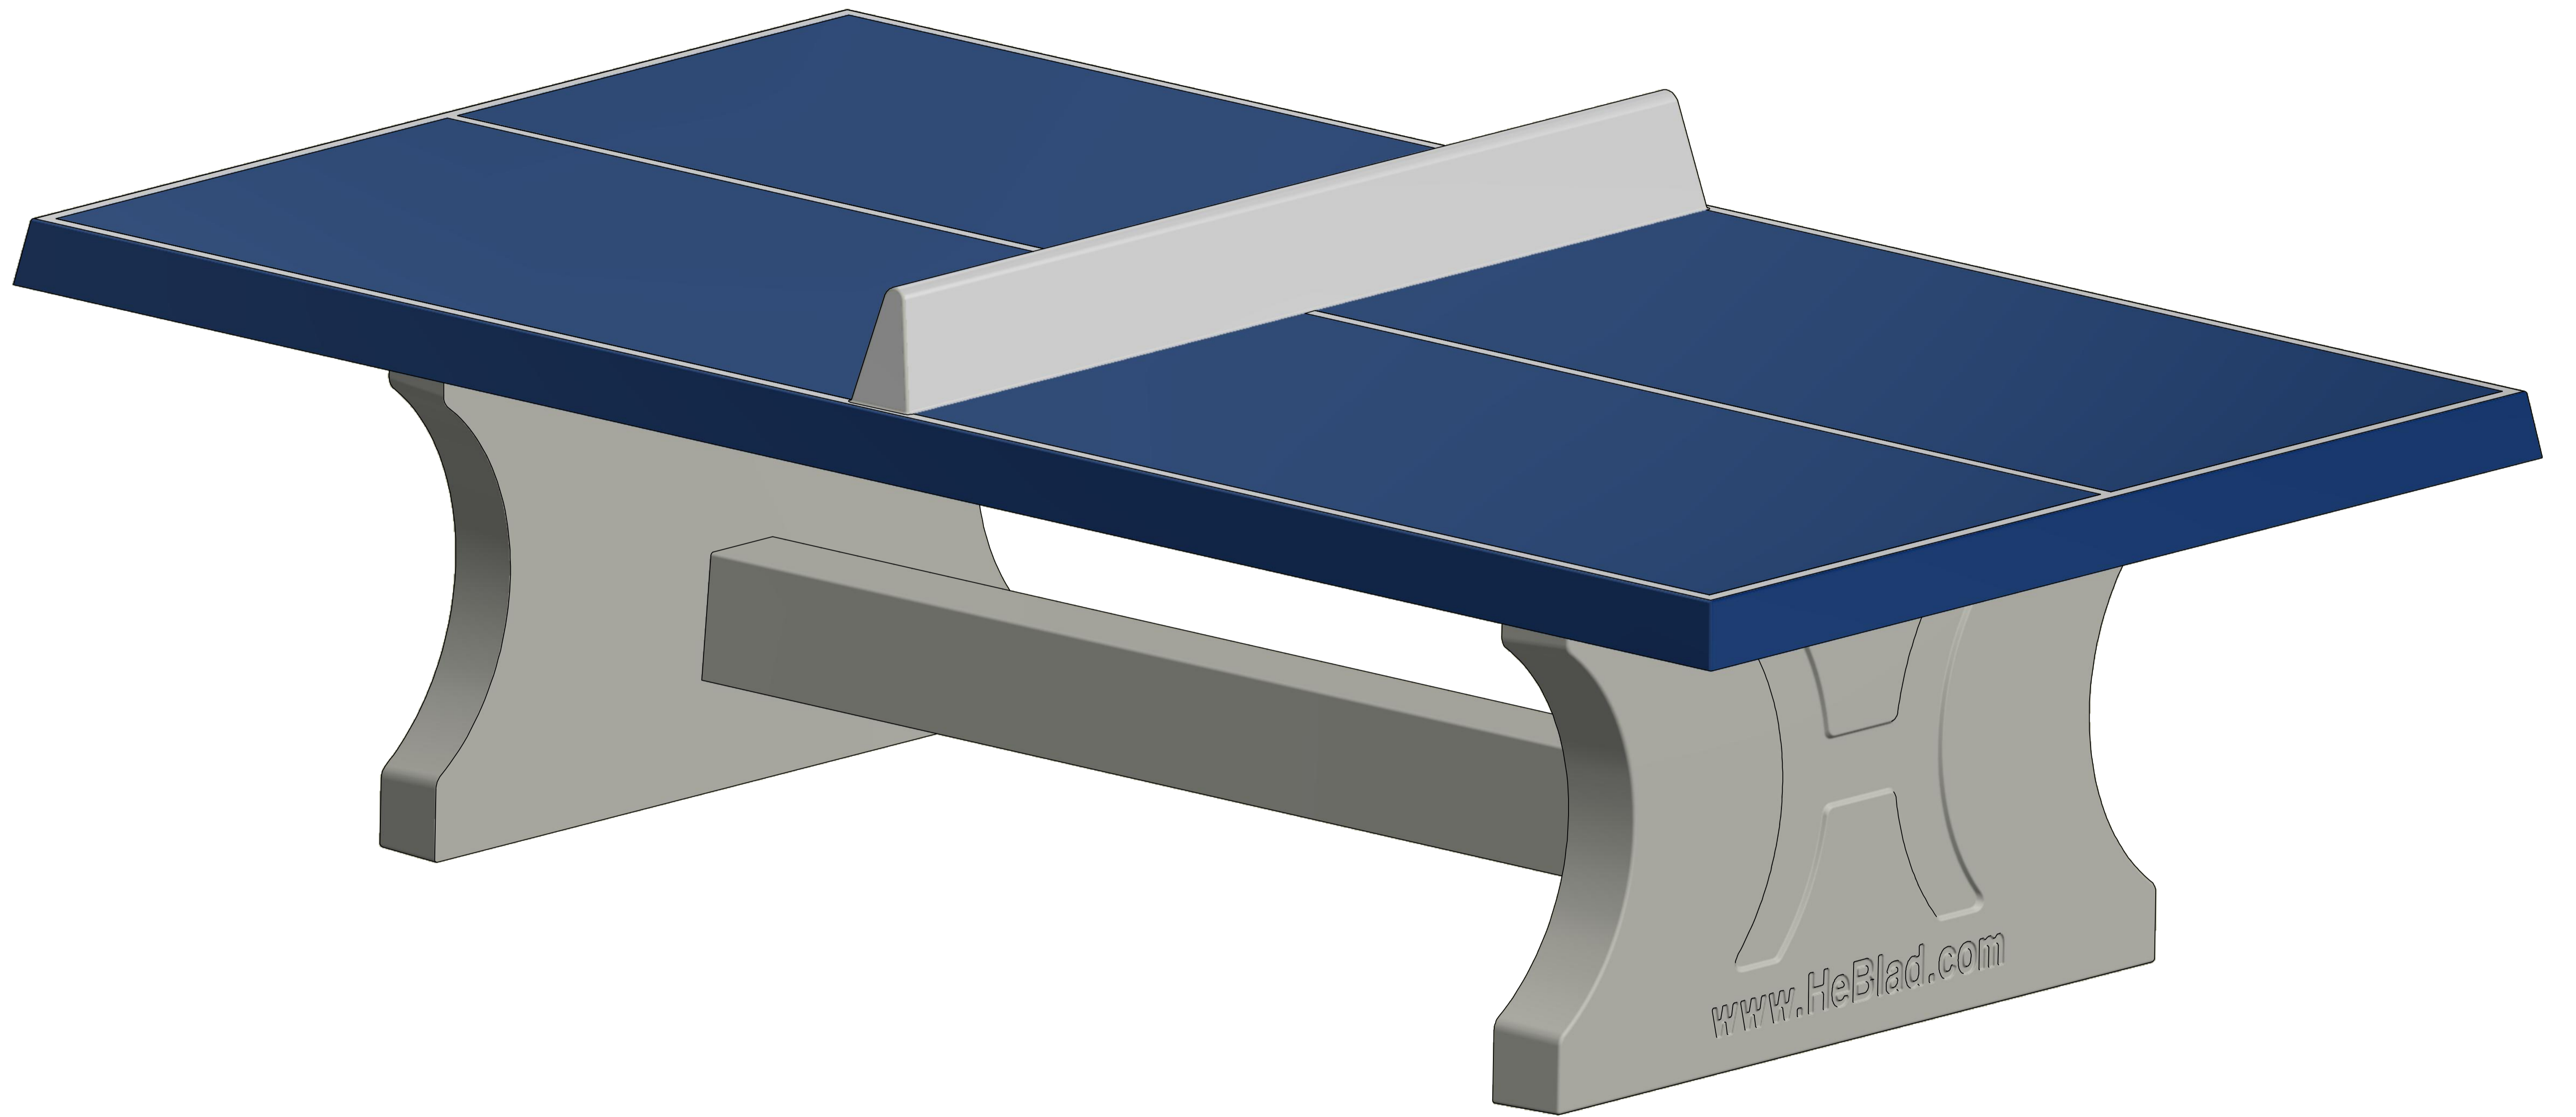

HeBlad  
www.HeBlad.com  
PP.BL

Gewicht ± 1360 KG

HeBlad  
[www.HeBlad.com](http://www.HeBlad.com)  
PP.BL

Gewicht ± 1360 KG

[www.HeBlad.com](http://www.HeBlad.com)