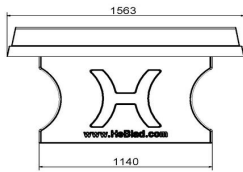

Unterplatte nicht erhalten

HeBlad
www.HeBlad.com
PP.BL
Gewicht ± 1360 KG

Spezifikationen Tischtennistisch in Blau

Produktcode	PP.BL	Spieltisch Höhe	76 cm
Farbe	Blau – RAL 5005	Höhe des Netzes	14,75 cm
Abmessungen Spielplatte (L x B)	274 x 152 cm	Gewicht	1360 kg
Maße der Unterseite des Spielbretts	278 x 156 cm	Fußabstand	183 cm (Mitte-zu-Mitte-Abstand)
Dicke Spielblatt	8,4 cm		