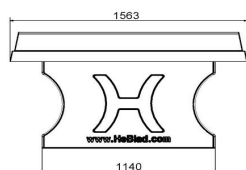

Unterplatte nicht erhalten

HeBlad
www.HeBlad.com
PP.BL

Gewicht ± 1360 KG

Spezifikationen Tischtennistisch in Blau

Produktcode	PP.BL	Spieltisch Höhe	76 cm
Farbe	Blau – RAL 5005	Höhe des Netzes	14,75 cm
Abmessungen Spielplatte (L x B)	274 x 152 cm	Gewicht	1360 kg
Maße der Unterseite des Spielbretts	278 x 156 cm	Fußabstand	183 cm (Mitte-zu-Mitte-Abstand)
Dicke Spielblatt	8,4 cm		