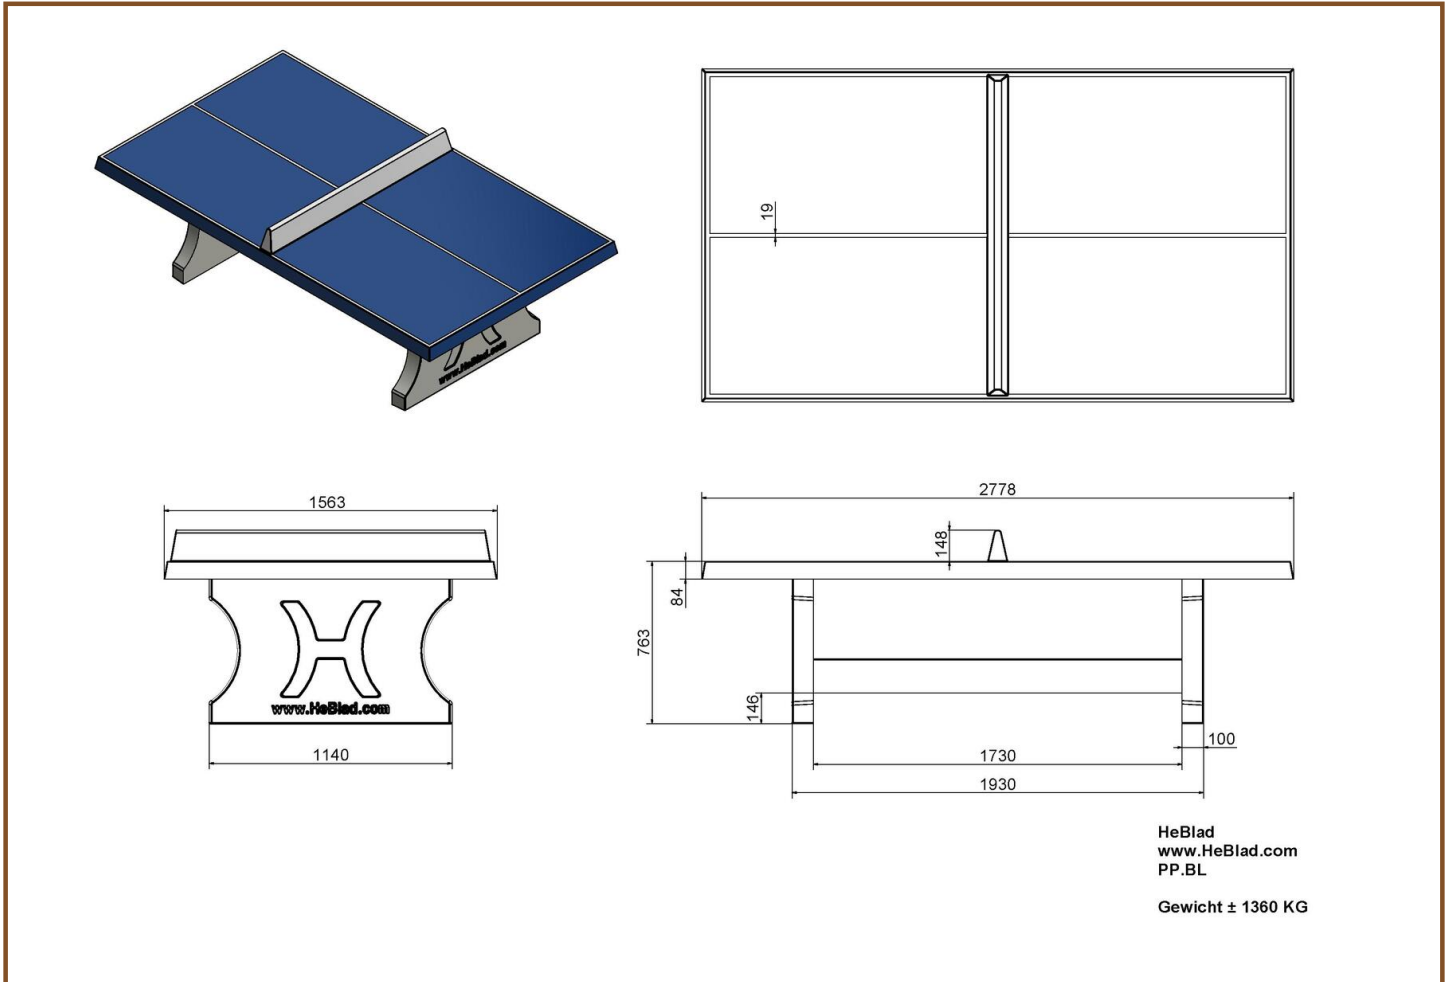

Tischtennistisch aus Beton in unterschiedlichen Farben
Diese Tischtennisplatte aus Beton ist die blaue Version des klassischen grünen Modells. Für die Bearbeitung der Spielplatte wurde ein blauer Zweikomponentenlack verwendet, während die Linien und das Netz aus Beton in klassischem und gut sichtbarem Weiß gehalten sind. Abhängig von der Umgebung, in der Sie die Platte aufstellen möchten, können Sie sich entscheiden, ob Sie die Ausführung in Blau oder in klassischem Grün, in Beton Naturell oder Anthrazit-Beton bevorzugen. Viele Möglichkeiten, aber immer die gleiche solide Qualität.
Haltbare, nachhaltige Tischtennisplatten aus Beton

Unterplatte nicht erhalten

Spezifikationen Tischtennistisch in Blau

Produktcode	PP.BL	Spieltisch Höhe	76 cm
Farbe	Blau – RAL 5005	Höhe des Netzes	14,75 cm
Abmessungen Spielplatte (L x B)	274 x 152 cm	Gewicht	1360 kg
Maße der Unterseite des Spielbretts	278 x 156 cm	Fußabstand	183 cm (Mitte-zu-Mitte-Abstand)
Dicke Spielblatt	8,4 cm		