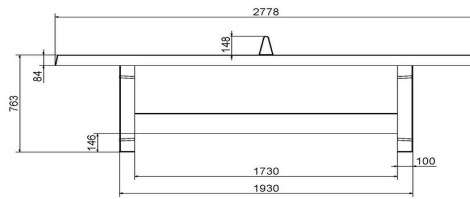

Unterplatte nicht erhalten

HeBlad
www.HeBlad.com
PP.BL
Gewicht ± 1360 KG

Spezifikationen Tischtennistisch in Blau

Produktcode	PP.BL	Spieltisch Höhe	76 cm
Farbe	Blau – RAL 5005	Höhe des Netzes	14,75 cm
Abmessungen Spielplatte (L x B)	274 x 152 cm	Gewicht	1360 kg
Maße der Unterseite des Spielbretts	278 x 156 cm	Fußabstand	183 cm (Mitte-zu-Mitte-Abstand)
Dicke Spielblatt	8,4 cm		