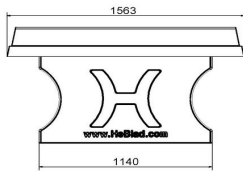

HeBlad
www.HeBlad.com
PP.BL
Gewicht ± 1360 KG

Spezifikationen Tischtennistisch in Blau

Produktcode	PP.BL	Spieltisch Höhe	76 cm
Farbe	Blau – RAL 5005	Höhe des Netzes	14,75 cm
Abmessungen Spielplatte (L x B)	274 x 152 cm	Gewicht	1360 kg
Maße der Unterseite des Spielbretts	278 x 156 cm	Fußabstand	183 cm (Mitte-zu-Mitte-Abstand)
Dicke Spielblatt	8,4 cm		

Siehe auch zugehörige Produkte