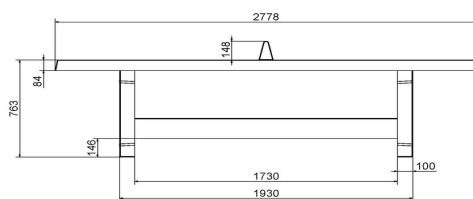

Wir liefern Ihre Tischtennistisch an ihren Standort

Mit dem Ziel vor Augen, zum Tischtennispiel zu motivieren und Nachhaltigkeit

voranzubringen, liefern wir auch diesen blauen Tischtennistisch aus Beton kostenlos an den von Ihnen gewünschten Standort. Lesen Sie hier die Bedingungen, die der Standort erfüllen muss, z. B. in Bezug auf Erreichbarkeit. Sie haben Zweifel, ob Ihr Standort die Bedingungen erfüllt? Nehmen Sie einfach Kontakt mit uns auf und wir besprechen gemeinsam die Möglichkeiten. Da HeBlad die Spieltische und -bänke selbst herstellt, können wir die meisten Produkte ab Lager liefern und eine Lieferfrist von höchstens vier Wochen garantieren. Unsere durchschnittliche Lieferfrist beträgt nur 10 Tage!

Unterplatte nicht erhalten

HeBlad
www.HeBlad.com
PP.BL

Gewicht ± 1360 KG

Spezifikationen Tischtennistisch in Blau

Produktcode	PP.BL	Spieltisch Höhe	76 cm
Farbe	Blau – RAL 5005	Höhe des Netzes	14,75 cm
Abmessungen Spielplatte (L x B)	274 x 152 cm	Gewicht	1360 kg
Maße der Unterseite des Spielbretts	278 x 156 cm	Fußabstand	183 cm (Mitte-zu-Mitte-Abstand)
Dicke Spielblatt	8,4 cm		