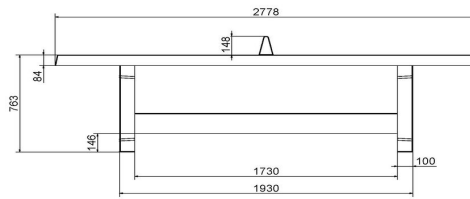

HeBlad
www.HeBlad.com
PP.BL
Gewicht ± 1360 KG

Spezifikationen Tischtennistisch in Blau

Produktcode	PP.BL	Spieltisch Höhe	76 cm
Farbe	Blau – RAL 5005	Höhe des Netzes	14,75 cm
Abmessungen Spielplatte (L x B)	274 x 152 cm	Gewicht	1360 kg
Maße der Unterseite des Spielbretts	278 x 156 cm	Fußabstand	183 cm (Mitte-zu-Mitte-Abstand)
Dicke Spielblatt	8,4 cm		

Siehe auch zugehörige Produkte