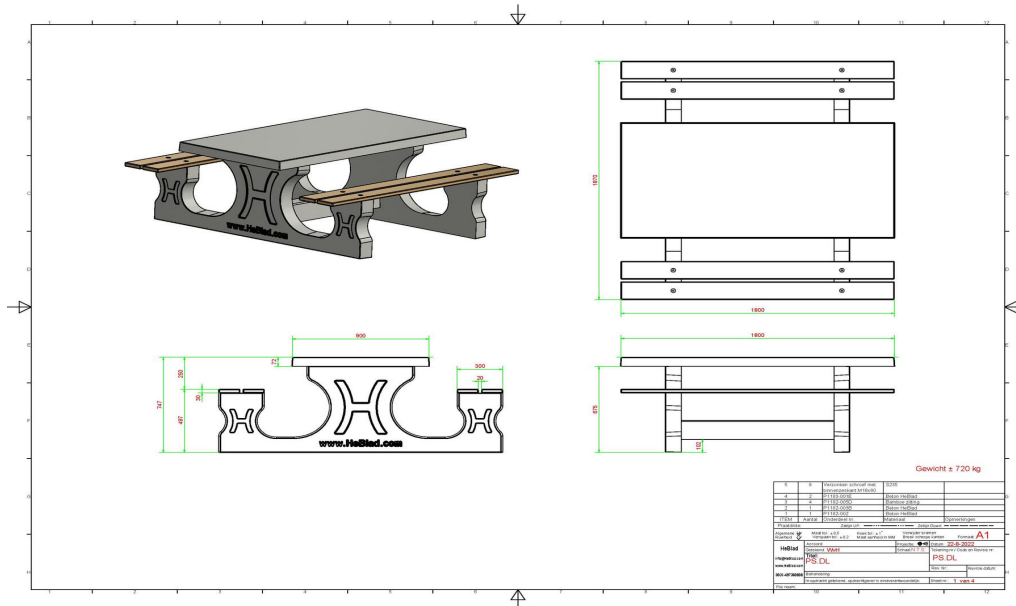

Picknickset DeLuxe

Produktcode: PS.DL

Dieses Picknickset aus Beton ist glatt in Beton Naturell und mit Sitzen aus Bambus abgearbeitet. Die Sitzflächen sind 4 cm dick und blind befestigt, also nicht ohne Weiteres zu demontieren. Das Picknickset ist wie geschaffen, um entlang Wander- und Fahrradwegen aufzustellen, oder aber auch auf anderen Plätzen, wo man gerne eine Ruhepause einlegen möchte.

Aufgrund des Gewichtes (1100 kg) und der Tatsache, dass der Tisch nicht zu demontieren ist, hindert die Vandalen daran, diesen Tisch zu zerstören. Auf diesen Sitzflächen aus Bambus kann man es warm und bequem aushalten, und nicht zu vergessen, die luxuriöse Ausstrahlung. Für alle unsere Picknicksets sind passende Unterplatten von 250 x 250 cm erhältlich. (Produktcode PS.OP).

Unterplatte nicht enthalten

Spezifikationen Picknickset DeLuxe

Produktcode	PS.DL	Sitzhöhe	50 cm
Farbe	Beton Naturell	Material der Sitzplätze	Bambus
Abmessungen (L x B x H)	180 x 187 x 75 cm	Fußabstand	111 cm (Mitte-zu-Mitte-Abstand)
Abmessungen Tischplatte (L x B)	180 x 90 cm	Gewicht	720 kg
Dicke Tischblatt	7 cm	Anzahl der Sitzplätze	8
Tischhöhe	75 cm		