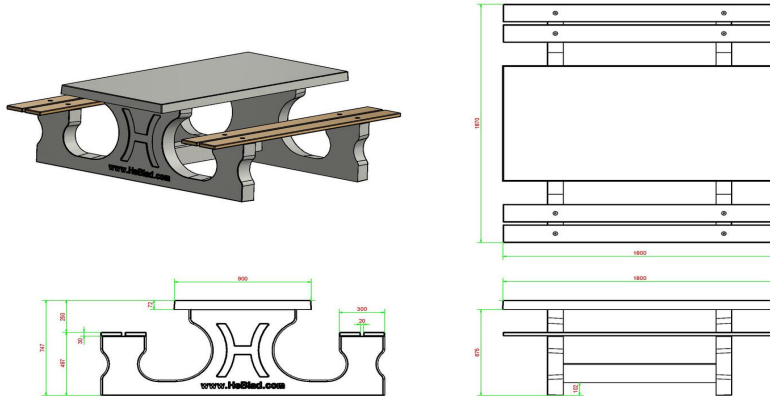

## Picknickset DeLuxe

Produktcode: PS.DL

Dieses Picknickset aus Beton ist glatt in Beton Naturell und mit Sitzen aus Bambus abgearbeitet. Die Sitzflächen sind 4 cm dick und blind befestigt, also nicht ohne Weiteres zu demontieren. Das Picknickset ist wie geschaffen, um entlang Wander- und Fahrradwegen aufzustellen, oder aber auch auf anderen Plätzen, wo man gerne eine Ruhepause einlegen möchte.

Aufgrund des Gewichtes (1100 kg) und der Tatsache, dass der Tisch nicht zu demontieren ist, hindert die Vandalen daran, diesen Tisch zu zerstören. Auf diesen Sitzflächen aus Bambus kann man es warm und bequem aushalten, und nicht zu vergessen, die luxuriöse Ausstrahlung. Für alle unsere Picknicksets sind passende Unterplatten von 250 x 250 cm erhältlich. (Produktcode PS.OP).

Unterplatte nicht enthalten

HeBlad  
www.HeBlad.com  
PS.DL  
± 720 KG

## Spezifikationen Picknickset DeLuxe

Produktcode	PS.DL	Sitzhöhe	50 cm
Farbe	Beton Naturell	Material der Sitzplätze	Bambus
Abmessungen (L x B x H)	180 x 187 x 75 cm	Fußabstand	111 cm (Mitte-zu-Mitte-Abstand)
Abmessungen Tischplatte (L x B)	180 x 90 cm	Gewicht	720 kg
Dicke Tischblatt	7 cm	Anzahl der Sitzplätze	8
Tishhöhe	75 cm		