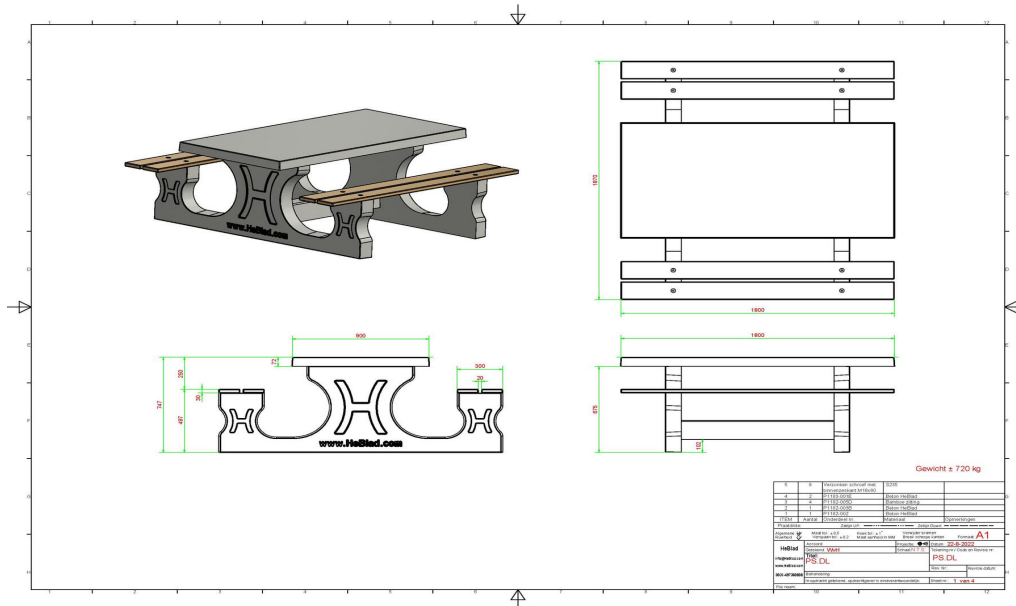

## Picknickset DeLuxe

Produktcode: PS.DL

Dieses Picknickset aus Beton ist glatt in Beton Naturell und mit Sitzen aus Bambus abgearbeitet. Die Sitzflächen sind 4 cm dick und blind befestigt, also nicht ohne Weiteres zu demontieren. Das Picknickset ist wie geschaffen, um entlang Wander- und Fahrradwegen aufzustellen, oder aber auch auf anderen Plätzen, wo man gerne eine Ruhepause einlegen möchte.

Aufgrund des Gewichtes (1100 kg) und der Tatsache, dass der Tisch nicht zu demontieren ist, hindert die Vandalen daran, diesen Tisch zu zerstören. Auf diesen Sitzflächen aus Bambus kann man es warm und bequem aushalten, und nicht zu vergessen, die luxuriöse Ausstrahlung. Für alle unsere Picknicksets sind passende Unterplatten von 250 x 250 cm erhältlich. (Produktcode PS.OP).

Unterplatte nicht enthalten

## Spezifikationen Picknickset DeLuxe

Produktcode	PS.DL	Sitzhöhe	50 cm
Farbe	Beton Naturell	Material der Sitzplätze	Bambus
Abmessungen (L x B x H)	180 x 187 x 75 cm	Fußabstand	111 cm (Mitte-zu-Mitte-Abstand)
Abmessungen Tischplatte (L x B)	180 x 90 cm	Gewicht	720 kg
Dicke Tischblatt	7 cm	Anzahl der Sitzplätze	8
Tischhöhe	75 cm		