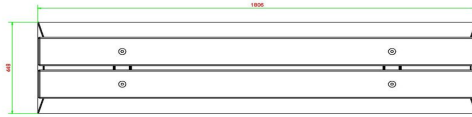

Kombinieren Sie die Betonbank mit einem Tischtennistisch

Haben Sie bereits einen Spieltisch von HeBlad? Einen Tischtennistisch, einen Fußvolleyballtisch oder einen Tischfußballtisch? Dann passt diese Betonbank mit Sitzfläche aus Bambus wunderbar dazu. Mit der Betonbank DeLuxe schaffen Sie in der Nähe des Spieltischs einen zentralen Platz für Besucher, einen Ruhepunkt, der Erholung und Bewegung zusammenführt. Empfehlenswert sind auch Kombinationen mit anderen HeBlad-Bänken, alle aus robustem Beton, sicher und langlebig. Bevorzugen Sie eine ruhige Ausstrahlung oder eher Vielfalt?

HeBlad
www.HeBlad.com
BB.DL

gewicht ± 700 KG.

Spezifikationen Betonbank DeLuxe

Produktcode	BB.DL	Sitzhöhe	50 cm
Farbe	Beton Naturell	Material der Sitzplätze	Bambus
Abmessungen (L x B x H)	180 x 45 x 50 cm	Anzahl der Sitzplätze	4
Abmessungen Sitzteil	180 x 30 cm	Gewicht	700 kg