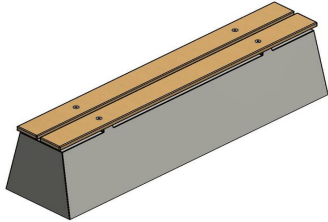

Betonbank DeLuxe

Produktcode: BB.DL

Eine massive Betonbank in der DeLuxe-Version, bequem und schön. Diese Betonbank besteht aus hochwertigem Beton und hat eine schöne Sitzfläche aus Bambus. Die Robustheit des stabilen Betons und die raffinierte Sitzfläche aus Bambus machen die Betonbank DeLuxe zu einer perfekten Ergänzung für Ihr Terrain.

Betonbank mit mehreren Funktionen

Mit der Betonbank DeLuxe können Sie Ihr Gebäude gegen Einbruch und Angriffe durch Rammen sichern und gleichzeitig praktische Sitzgelegenheiten schaffen. Denn diese Betonbank mit Bambussitz lässt sich problemlos vor gefährdeten Teilen Ihres Gebäudes platzieren und macht Vandalismus nahezu unmöglich. Wegen ihres Gewichts von 475 kg kann diese Betonbank DeLuxe nur mit großen Geräten bewegt werden. Verschönern Sie Ihr Gelände mit der Betonbank DeLuxe. Aufgrund der Sitzfläche aus Bambus ist diese Betonbank DeLuxe eine schicke Art, Besucher zu empfangen. Bambus ist witterungsbeständig und als Sitzfläche angenehm. Die Sitzfläche ist verdeckt montiert und daher resistent gegen Versuche, sie kaputt zu machen.

Kombinieren Sie die Betonbank mit einem Tischtennistisch

Haben Sie bereits einen Spieltisch von HeBlad? Einen Tischtennistisch, einen Fußvolleyballtisch oder einen Tischfußballtisch? Dann passt diese Betonbank mit Sitzfläche aus Bambus wunderbar dazu. Mit der Betonbank DeLuxe schaffen Sie in der Nähe des Spieltischs einen zentralen Platz für Besucher, einen Ruhepunkt, der Erholung und Bewegung zusammenführt. Empfehlenswert sind auch Kombinationen mit anderen HeBlad-Bänken, alle aus robustem Beton, sicher und langlebig. Bevorzugen Sie eine ruhige Ausstrahlung oder eher Vielfalt?

HeBlad
www.HeBlad.com
BB.DL

gewicht ± 475 KG.

Spezifikationen Betonbank DeLuxe

Produktcode	BB.DL	Sitzhöhe	50 cm
Farbe	Beton Naturell	Material der Sitzplätze	Bambus
Abmessungen (L x B x H)	180 x 45 x 50 cm	Anzahl der Sitzplätze	4
Abmessungen Sitzteil	180 x 30 cm	Gewicht	700 kg