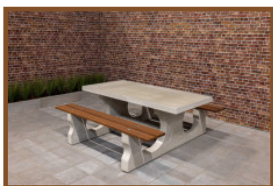

Siehe auch zugehörige Produkte

PS.DL