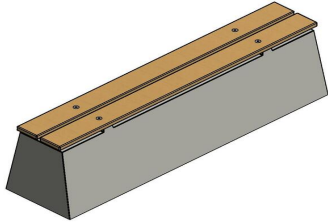

Betonbank DeLuxe

Produktcode: BB.DL

Eine massive Betonbank in der DeLuxe-Version, bequem und schön. Diese Betonbank besteht aus hochwertigem Beton und hat eine schöne Sitzfläche aus Bambus. Die Robustheit des stabilen Betons und die raffinierte Sitzfläche aus Bambus machen die Betonbank DeLuxe zu einer perfekten Ergänzung für Ihr Terrain.

Betonbank mit mehreren Funktionen

Mit der Betonbank DeLuxe können Sie Ihr Gebäude gegen Einbruch und Angriffe durch Rammen sichern und gleichzeitig praktische Sitzgelegenheiten schaffen. Denn diese Betonbank mit Bambussitz lässt sich problemlos vor gefährdeten Teilen Ihres Gebäudes platzieren und macht Vandalismus nahezu unmöglich. Wegen ihres Gewichts von 475 kg kann diese Betonbank DeLuxe nur mit großen Geräten bewegt werden. Verschönern Sie Ihr Gelände mit der Betonbank DeLuxe. Aufgrund der Sitzfläche aus Bambus ist diese Betonbank DeLuxe eine schicke Art, Besucher zu empfangen. Bambus ist witterungsbeständig und als Sitzfläche angenehm. Die Sitzfläche ist verdeckt montiert und daher resistent gegen Versuche, sie kaputt zu machen.

Kombinieren Sie die Betonbank mit einem Tischtennistisch

Haben Sie bereits einen Spieltisch von HeBlad? Einen Tischtennistisch, einen Fußvolleyballtisch oder einen Tischfußballtisch? Dann passt diese Betonbank mit Sitzfläche aus Bambus wunderbar dazu. Mit der Betonbank DeLuxe schaffen Sie in der Nähe des Spieltischs einen zentralen Platz für Besucher, einen Ruhepunkt, der Erholung und Bewegung zusammenführt. Empfehlenswert sind auch Kombinationen mit anderen HeBlad-Bänken, alle aus robustem Beton, sicher und langlebig. Bevorzugen Sie eine ruhige Ausstrahlung oder eher Vielfalt?

HeBlad
www.HeBlad.com
BB.DL

gewicht ± 700 KG.

Spezifikationen Betonbank DeLuxe

Produktcode	BB.DL	Sitzhöhe	50 cm
Farbe	Beton Naturell	Material der Sitzplätze	Bambus
Abmessungen (L x B x H)	180 x 45 x 50 cm	Anzahl der Sitzplätze	4
Abmessungen Sitzteil	180 x 30 cm	Gewicht	700 kg