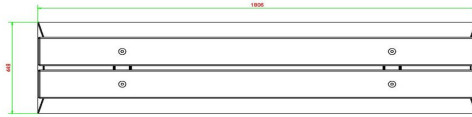

HeBlad
www.HeBlad.com
BB.DL

gewicht ± 700 KG.

Spezifikationen Betonbank DeLuxe

Produktcode	BB.DL	Sitzhöhe	50 cm
Farbe	Beton Naturell	Material der Sitzplätze	Bambus
Abmessungen (L x B x H)	180 x 45 x 50 cm	Anzahl der Sitzplätze	4
Abmessungen Sitzteil	180 x 30 cm	Gewicht	700 kg

Siehe auch zugehörige Produkte