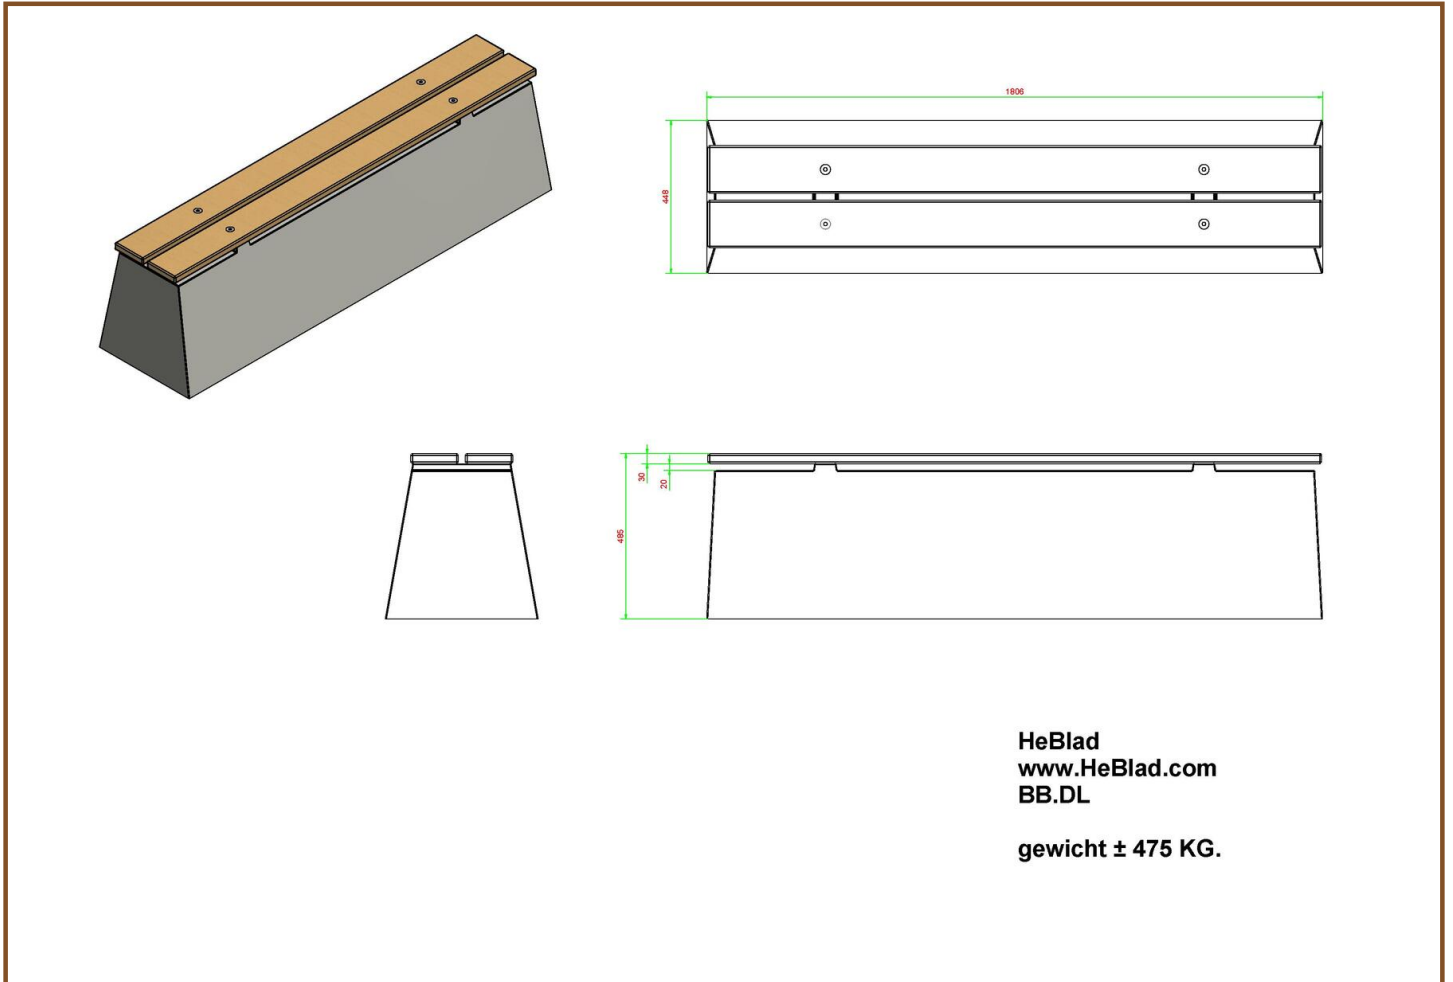

Betonbank mit mehreren Funktionen

Mit der Betonbank DeLuxe können Sie Ihr Gebäude gegen Einbruch und Angriffe durch Rammen sichern und gleichzeitig praktische Sitzgelegenheiten schaffen. Denn diese Betonbank mit Bambussitz lässt sich problemlos vor gefährdeten Teilen Ihres Gebäudes platzieren und macht Vandalismus nahezu unmöglich. Wegen ihres Gewichts von 475 kg kann diese Betonbank DeLuxe nur mit großen Geräten bewegt werden. Verschönern Sie Ihr Gelände mit der Betonbank DeLuxe. Aufgrund der Sitzfläche aus Bambus ist diese Betonbank DeLuxe eine schicke Art, Besucher zu empfangen. Bambus ist witterungsbeständig und als Sitzfläche angenehm. Die Sitzfläche ist verdeckt montiert und daher resistent gegen Versuche, sie kaputt zu machen.

Spezifikationen Betonbank DeLuxe

Produktcode	BB.DL	Sitzhöhe	50 cm
Farbe	Beton Naturell	Material der Sitzplätze	Bambus
Abmessungen (L x B x H)	180 x 45 x 50 cm	Anzahl der Sitzplätze	4
Abmessungen Sitzteil	180 x 30 cm	Gewicht	700 kg