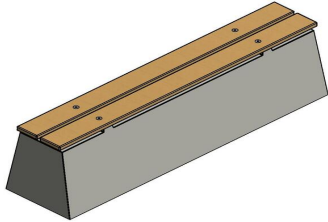

HeBlad
www.HeBlad.com
BB.DL

gewicht ± 700 KG.

Spezifikationen Betonbank DeLuxe

Produktcode	BB.DL	Sitzhöhe	50 cm
Farbe	Beton Naturell	Material der Sitzplätze	Bambus
Abmessungen (L x B x H)	180 x 45 x 50 cm	Anzahl der Sitzplätze	4
Abmessungen Sitzteil	180 x 30 cm	Gewicht	700 kg

Siehe auch zugehörige Produkte