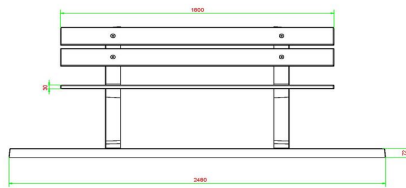

Parkbank in unterschiedlichen Varianten

Die Bodenplatte und die Beine werden aus Beton im Farbton Beton Naturell hergestellt. Diese Bank bieten wir aber auch als Parkbank Anthrazit-Beton an. Sie ist mit einem passenden Tisch kombinierbar, der ebenfalls bei uns erhältlich ist. Die Parkbank mit Bodenplatte ist 248 x 120 cm groß. Die Sitzhöhe beträgt 50 cm, es handelt sich also um eine ergonomische Sitzhöhe. Dadurch ist diese Parkbank auch für Senioren sehr gut geeignet. Die Beine der Parkbank sind massiv, zu ihrer Herstellung verwenden wir hochwertigen Beton. Daher können Sie sicher sein, dass Sie diese Parkbank lange nutzen können.

HeBlad
www.HeBlad.com
BB.PB.OP
gewicht ± 700 KG.

Spezifikationen Parkbank in Naturell mit Rückenlehne und Unterplatte

Produktcode	BB.PB.OP	Material der Sitzplätze	Bambus
Farbe	Beton Naturell	Anzahl der Sitzplätze	4
Abmessungen (L x B x H)	248 x 120 x 103 cm	Maße der Bodenplatte (L x B x H)	248 x 120 x 7 cm
Abmessungen Sitzteil	180 x 30 cm	Ausführung der Bodenplatte	Antirutsch-Profil
Sitzhöhe	49 cm	Gewicht	700 kg