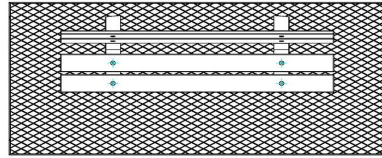

Nachhaltige Parkbank mit Sitzfläche aus Bambus

Diese Parkbank mit Bodenplatte ist eine DeLuxe-Ausführung: Sowohl ihre Sitzfläche als auch die Rückenlehne bestehen aus hochwertigem, gepresstem Bambus. Die Sitzfläche aus Bambus macht diese Parkbank zudem zu einem sehr nachhaltigen Produkt. Denn Bambus wächst unglaublich schnell und ist daher eine unerschöpfliche Ressource. Und der Sitz aus Bambus ist außerdem lange haltbar.

Parkbank in unterschiedlichen Varianten

Die Bodenplatte und die Beine werden aus Beton im Farbton Beton Naturell hergestellt. Diese Bank bieten wir aber auch als Parkbank Anthrazit-Beton an. Sie ist mit einem passenden Tisch kombinierbar, der ebenfalls bei uns erhältlich ist. Die Parkbank mit Bodenplatte ist 248 x 120 cm groß. Die Sitzhöhe beträgt 50 cm, es handelt sich also um eine ergonomische Sitzhöhe. Dadurch ist diese Parkbank auch für Senioren sehr gut geeignet. Die Beine der Parkbank sind massiv, zu ihrer Herstellung verwenden wir hochwertigen Beton. Daher können Sie sicher sein, dass Sie diese Parkbank lange nutzen können.

Bodenplatte aus Beton für die Parkbank

Diese Parkbank wird mit einer Bodenplatte geliefert. Bodenplatten sorgen für einen stabilen Stand der Bänke. Eine Bodenplatte ist auch praktisch, wenn es regnet oder schlammig ist. Dank der Bodenplatte stehen Ihre Schuhe nicht im Morast, während Sie auf der Bank sitzen. Die Bodenplatte erleichtert zudem die Pflege der Parkbank. Diese Ausführung hat eine Anti-Rutsch-Noppen, die die Gefahr, auszurutschen, reduziert.

HeBlad
www.HeBlad.com
BB.PB.OP
gewicht ± 700 KG.

Spezifikationen Parkbank in Naturell mit Rückenlehne und Unterplatte

Produktcode	BB.PB.OP	Material der Sitzplätze	Bambus
Farbe	Beton Naturell	Anzahl der Sitzplätze	4
Abmessungen (L x B x H)	248 x 120 x 103 cm	Maße der Bodenplatte (L x B x H)	248 x 120 x 7 cm
Abmessungen Sitzteil	180 x 30 cm	Ausführung der Bodenplatte	Antirutsch-Profil
Sitzhöhe	49 cm	Gewicht	700 kg