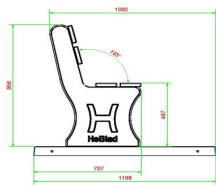

Parkbank in unterschiedlichen Varianten

Die Bodenplatte und die Beine werden aus Beton im Farbton Beton Naturell hergestellt. Diese Bank bieten wir aber auch als Parkbank Anthrazit-Beton an. Sie ist mit einem passenden Tisch kombinierbar, der ebenfalls bei uns erhältlich ist. Die Parkbank mit Bodenplatte ist 248 x 120 cm groß. Die Sitzhöhe beträgt 50 cm, es handelt sich also um eine ergonomische Sitzhöhe. Dadurch ist diese Parkbank auch für Senioren sehr gut geeignet. Die Beine der Parkbank sind massiv, zu ihrer Herstellung verwenden wir hochwertigen Beton. Daher können Sie sicher sein, dass Sie diese Parkbank lange nutzen können.

HeBlad
www.HeBlad.com
BB.PB.OP
gewicht ± 700 KG.

Spezifikationen Parkbank in Naturell mit Rückenlehne und Unterplatte

Produktcode	BB.PB.OP	Material der Sitzplätze	Bambus
Farbe	Beton Naturell	Anzahl der Sitzplätze	4
Abmessungen (L x B x H)	248 x 120 x 103 cm	Maße der Bodenplatte (L x B x H)	248 x 120 x 7 cm
Abmessungen Sitzteil	180 x 30 cm	Ausführung der Bodenplatte	Antirutsch-Profil
Sitzhöhe	49 cm	Gewicht	700 kg