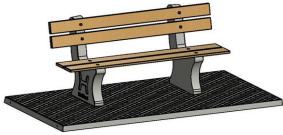

HeBlad
www.HeBlad.com
BB.PB.OP
gewicht ± 700 KG.

Spezifikationen Parkbank in Naturell mit Rückenlehne und Unterplatte

Produktcode	BB.PB.OP	Material der Sitzplätze	Bambus
Farbe	Beton Naturell	Anzahl der Sitzplätze	4
Abmessungen (L x B x H)	248 x 120 x 103 cm	Maße der Bodenplatte (L x B x H)	248 x 120 x 7 cm
Abmessungen Sitzteil	180 x 30 cm	Ausführung der Bodenplatte	Antirutsch-Profil
Sitzhöhe	49 cm	Gewicht	700 kg

Siehe auch zugehörige Produkte