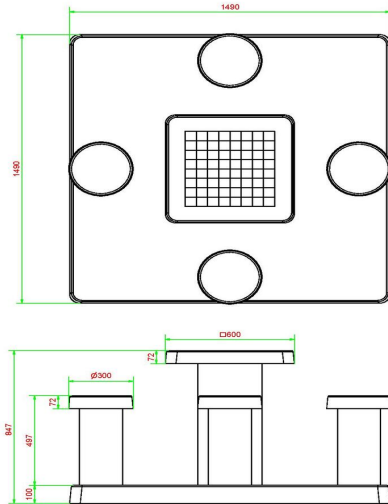

HeBlad
www.HeBlad.com
GT.CH.4

± 900 KG.

Spezifikationen Spieltisch Schach Beton Naturell für 4 Personen

Produktcode	GT.CH.4	Tischhöhe	75 cm
Farbe	Beton Naturell	Sitzhöhe	50 cm
Abmessungen (L x B x H)	149 x 149 x 85 cm	Maße der Bodenplatte (L x B x H)	1490 x 1490 x 10 cm
Abmessungen Tischplatte (L x B)	60 x 60 cm	Gewicht	900 kg
Dicke Tischblatt	7 cm		

Siehe auch zugehörige Produkte