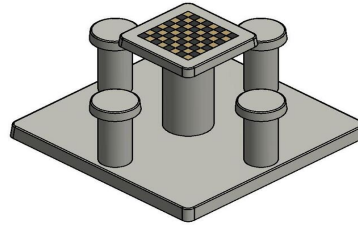

HeBlad
www.HeBlad.com
GT.CH.4

± 900 KG.

Spezifikationen Spieltisch Schach Beton Naturell für 4 Personen

Produktcode	GT.CH.4	Tischhöhe	75 cm
Farbe	Beton Naturell	Sitzhöhe	50 cm
Abmessungen (L x B x H)	149 x 149 x 85 cm	Maße der Bodenplatte (L x B x H)	1490 x 1490 x 10 cm
Abmessungen Tischplatte (L x B)	60 x 60 cm	Gewicht	900 kg
Dicke Tischblatt	7 cm		

Siehe auch zugehörige Produkte