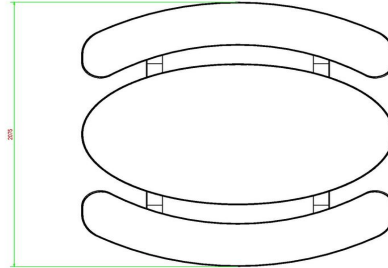

Picknickset Standard oval Anthrazit-Beton

Produktcode: PS.STAB.OV

Dieser Betontisch hat Sitzflächen aus Beton. Aufgrund seiner ovalen Form ein idealer Treffpunkt für ein gemütliches Beisammensein.

Das ganze Set besteht aus farbigem Beton. Dies bedeutet, dass die Farbe Anthrazit nicht aufgetragen wurde, sondern das Set besteht durch und durch aus anthrazit gefärbtem Beton. Aufgrund dieser Art der Farbgebung bleibt der Betonlook dieses Tisches erhalten.

Unterplatte nicht enthalten

HeBlad
www.HeBlad.com
PS.STAB.OV
± 950 KG.

Spezifikationen Picknickset Standard oval Anthrazit-Beton

Produktcode	PS.STAB.OV	Sitzhöhe	50 cm
Farbe	Anthrazit-Beton	Material der Sitzplätze	Beton
Abmessungen (L x B x H)	211 x 205 x 75 cm	Fußabstand	110 cm (Mitte-zu-Mitte-Abstand)
Abmessungen Tischplatte (L x B)	205 x 110 cm	Gewicht	950 kg
Dicke Tischblatt	7 cm	Anzahl der Sitzplätze	8