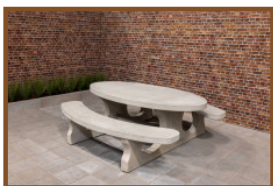

Spezifikationen Picknickset Standard oval Anthrazit-Beton

Produktcode	PS.STAB.OV	Sitzhöhe	50 cm
Farbe	Anthrazit-Beton	Material der Sitzplätze	Beton
Abmessungen (L x B x H)	211 x 205 x 75 cm	Fußabstand	110 cm (Mitte-zu-Mitte-Abstand)
Abmessungen Tischplatte (L x B)	205 x 110 cm	Gewicht	950 kg
Dicke Tischblatt	7 cm	Anzahl der Sitzplätze	8
Tischhöhe	75 cm		

Siehe auch zugehörige Produkte

PS.ST.OV