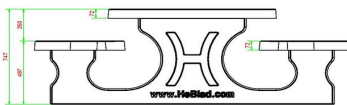

Unterplatte nicht enthalten

HeBlad
www.HeBlad.com
PS.STAB.OV
± 950 KG.

Spezifikationen Picknickset Standard oval Anthrazit-Beton

Produktcode	PS.STAB.OV	Sitzhöhe	50 cm
Farbe	Anthrazit-Beton	Material der Sitzplätze	Beton
Abmessungen (L x B x H)	211 x 205 x 75 cm	Fußabstand	110 cm (Mitte-zu-Mitte-Abstand)
Abmessungen Tischplatte (L x B)	205 x 110 cm	Gewicht	950 kg
Dicke Tischblatt	7 cm	Anzahl der Sitzplätze	8