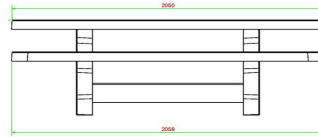

Picknickset Standard oval Anthrazit-Beton

Produktcode: PS.STAB.OV

Dieser Betontisch hat Sitzflächen aus Beton. Aufgrund seiner ovalen Form ein idealer Treffpunkt für ein gemütliches Beisammensein.

Das ganze Set besteht aus farbigem Beton. Dies bedeutet, dass die Farbe Anthrazit nicht aufgetragen wurde, sondern das Set besteht durch und durch aus anthrazit gefärbtem Beton. Aufgrund dieser Art der Farbgebung bleibt der Betonlook dieses Tisches erhalten.

Unterplatte nicht enthalten

HeBlad
www.HeBlad.com
PS.STAB.OV
± 950 KG.

Spezifikationen Picknickset Standard oval Anthrazit-Beton

Produktcode	PS.STAB.OV	Sitzhöhe	50 cm
Farbe	Anthrazit-Beton	Material der Sitzplätze	Beton
Abmessungen (L x B x H)	211 x 205 x 75 cm	Fußabstand	110 cm (Mitte-zu-Mitte-Abstand)
Abmessungen Tischplatte (L x B)	205 x 110 cm	Gewicht	950 kg
Dicke Tischblatt	7 cm	Anzahl der Sitzplätze	8