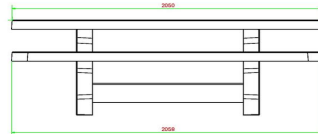

Picknickset Standard oval Anthrazit-Beton

Produktcode: PS.STAB.OV

Dieser Betontisch hat Sitzflächen aus Beton. Aufgrund seiner ovalen Form ein idealer Treffpunkt für ein gemütliches Beisammensein.

Das ganze Set besteht aus farbigem Beton. Dies bedeutet, dass die Farbe Anthrazit nicht aufgetragen wurde, sondern das Set besteht durch und durch aus anthrazit gefärbtem Beton. Aufgrund dieser Art der Farbgebung bleibt der Betonlook dieses Tisches erhalten.

Unterplatte nicht enthalten

HeBlad
www.HeBlad.com
PS.STAB.OV
± 950 KG.

Spezifikationen Picknickset Standard oval Anthrazit-Beton

Produktcode	PS.STAB.OV	Sitzhöhe	50 cm
Farbe	Anthrazit-Beton	Material der Sitzplätze	Beton
Abmessungen (L x B x H)	211 x 205 x 75 cm	Fußabstand	110 cm (Mitte-zu-Mitte-Abstand)
Abmessungen Tischplatte (L x B)	205 x 110 cm	Gewicht	950 kg
Dicke Tischblatt	7 cm	Anzahl der Sitzplätze	8