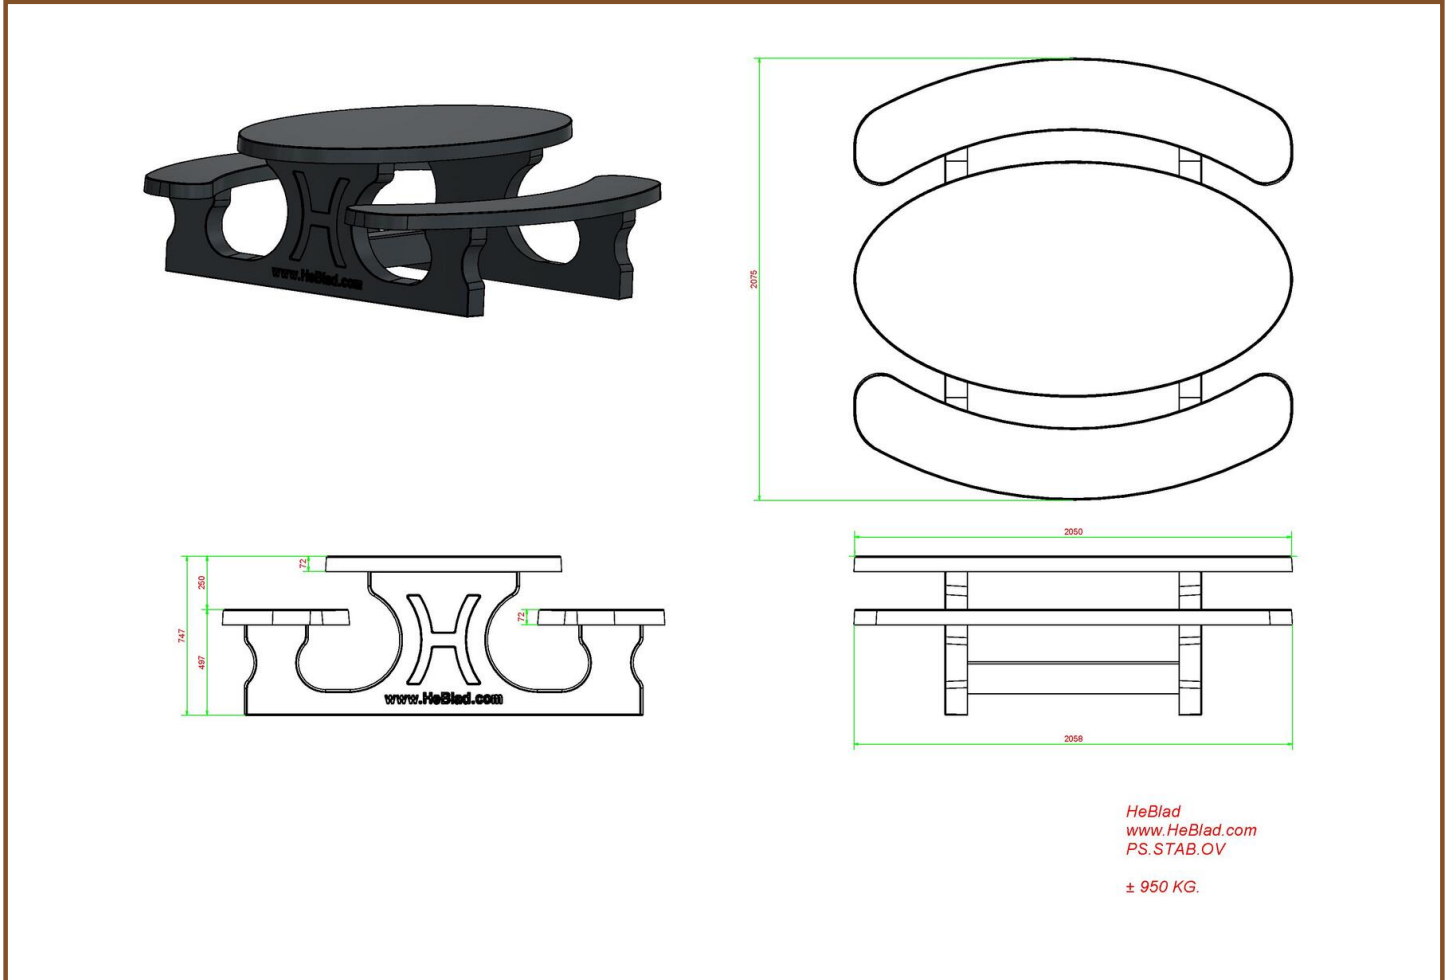

Picknickset Standard oval Anthrazit-Beton

Produktcode: PS.STAB.OV

Dieser Betontisch hat Sitzflächen aus Beton. Aufgrund seiner ovalen Form ein idealer Treffpunkt für ein gemütliches Beisammensein.

Das ganze Set besteht aus farbigem Beton. Dies bedeutet, dass die Farbe Anthrazit nicht aufgetragen wurde, sondern das Set besteht durch und durch aus anthrazit gefärbtem Beton. Aufgrund dieser Art der Farbgebung bleibt der Betonlook dieses Tisches erhalten.

Unterplatte nicht enthalten

Spezifikationen Picknickset Standard oval Anthrazit-Beton

Produktcode	PS.STAB.OV	Sitzhöhe	50 cm
Farbe	Anthrazit-Beton	Material der Sitzplätze	Beton
Abmessungen (L x B x H)	211 x 205 x 75 cm	Fußabstand	110 cm (Mitte-zu-Mitte-Abstand)
Abmessungen Tischplatte (L x B)	205 x 110 cm	Gewicht	950 kg
Dicke Tischblatt	7 cm	Anzahl der Sitzplätze	8
Tischhöhe	75 cm		