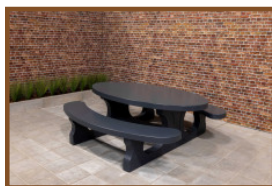

Spezifikationen Picknickset Standard oval Anthrazit-Beton

Produktcode	PS.STAB.OV	Sitzhöhe	50 cm
Farbe	Anthrazit-Beton	Material der Sitzplätze	Beton
Abmessungen (L x B x H)	211 x 205 x 75 cm	Fußabstand	110 cm (Mitte-zu-Mitte-Abstand)
Abmessungen Tischplatte (L x B)	205 x 110 cm	Gewicht	950 kg
Dicke Tischblatt	7 cm	Anzahl der Sitzplätze	8
Tischhöhe	75 cm		

Siehe auch zugehörige Produkte

PS.STA.OV