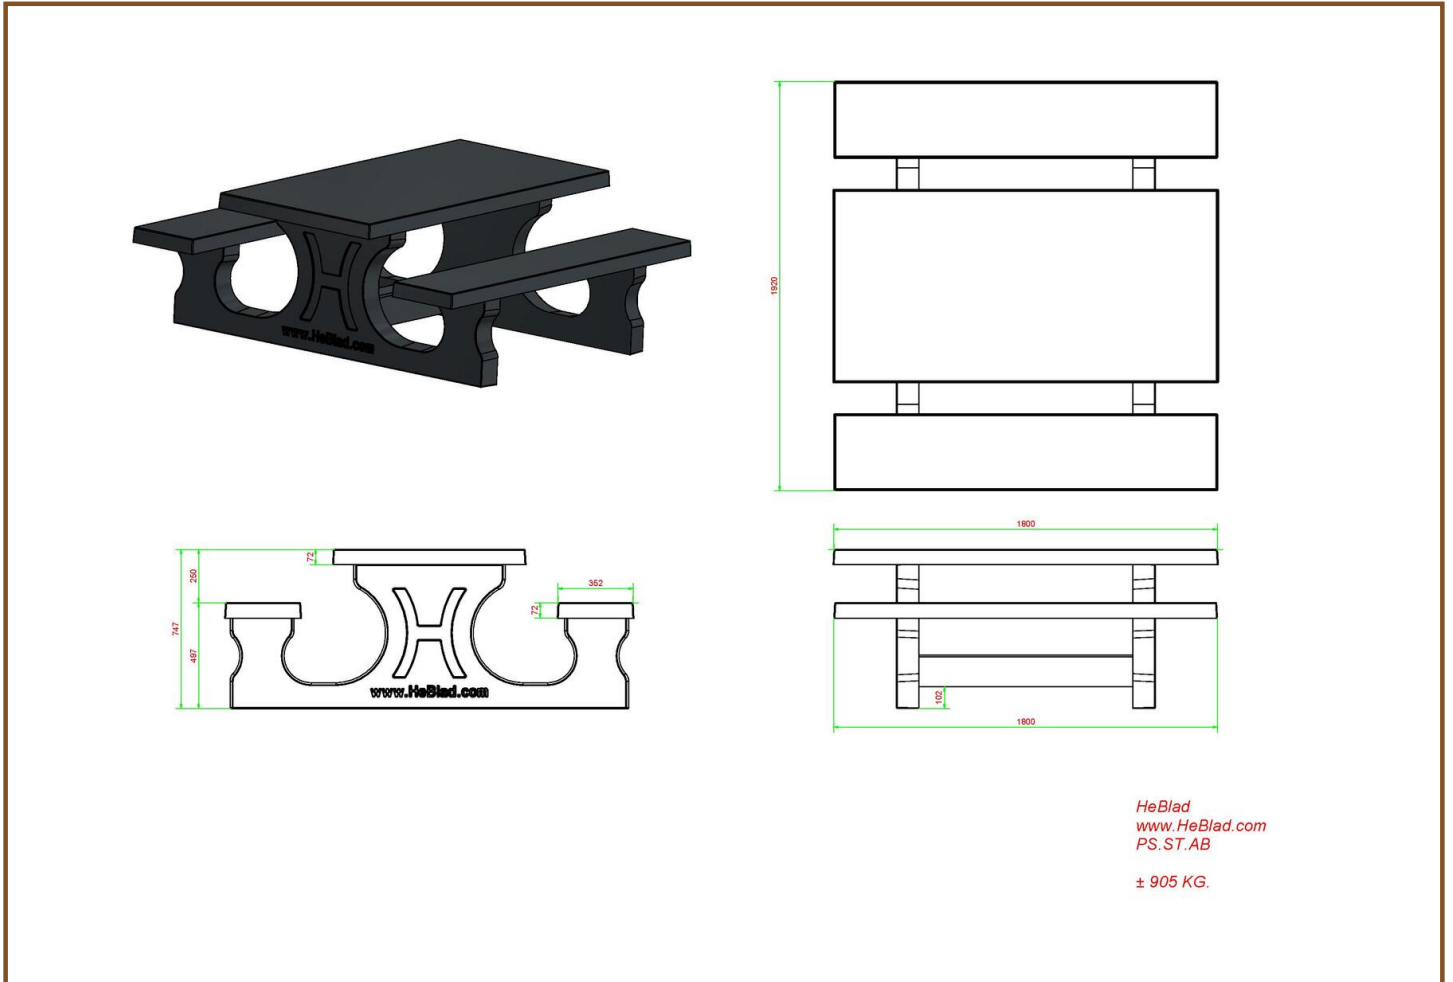

## PicknickSet Standard Anthrazit-Beton

Produktcode: PS.ST.AB

Robuster Beton, in einem Stück gefertigt – und trotzdem eine sehr edle Optik. Dieses Picknickset Standard Anthrazit-Beton ist eine wunderbare Sitzgelegenheit, witterungsbeständig und ein schöner Blickfang. Dass das Picknickset zerstört wird, ist aufgrund seiner Stabilität und seines Gewichts ausgeschlossen. So behält es über Jahre hinweg sein schickes Aussehen und Sie werden lange Freude an dem Picknickset haben.

### Spezifikationen des Picknicksets Standard

Die Picknicksets von HeBlad haben eine perfekte Sitzhöhe von 49,7 cm und eine ideale Tischhöhe von 74,7 cm. Sehr bequemes Sitzen und Entspannen! Das komplette Set ist 180 x 192 x 75 cm groß und 905 kg schwer. Da die Farbe Anthrazit in den Beton eingearbeitet wird, bleibt das Set immer schön, auch wenn es einmal beschädigt werden sollte. Witterungseinflüsse und Vandalismus können diesem Picknickset nichts anhaben. Daher ist es bestens geeignet, um jahrelang intensiv im Freien genutzt zu werden, und kann ohne Weiteres auch an einem unbewachten Ort aufgestellt werden.

## Spezifikationen PicknickSet Standard Anthrazit-Beton

Produktcode	PS.ST.AB	Sitzhöhe	50 cm
Farbe	Anthrazit-Beton	Material der Sitzplätze	Beton
Abmessungen (L x B x H)	180 x 192 x 75 cm	Fußabstand	111 cm (Mitte-zu-Mitte-Abst)
Abmessungen Tischplatte (L x B)	180 x 90 cm	Gewicht	905 kg
Dicke Tischblatt	7 cm	Anzahl der Sitzplätze	8
Tischhöhe	75 cm		