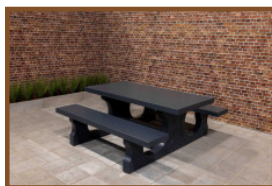

Spezifikationen PicknickSet Standard Anthrazit-Beton

Produktcode	PS.ST.AB	Sitzhöhe	50 cm
Farbe	Anthrazit-Beton	Material der Sitzplätze	Beton
Abmessungen (L x B x H)	180 x 192 x 75 cm	Fußabstand	111 cm (Mitte-zu-Mitte-Abst)
Abmessungen Tischplatte (L x B)	180 x 90 cm	Gewicht	905 kg
Dicke Tischblatt	7 cm	Anzahl der Sitzplätze	8
Tischhöhe	75 cm		

Siehe auch zugehörige Produkte

PS.ST.A