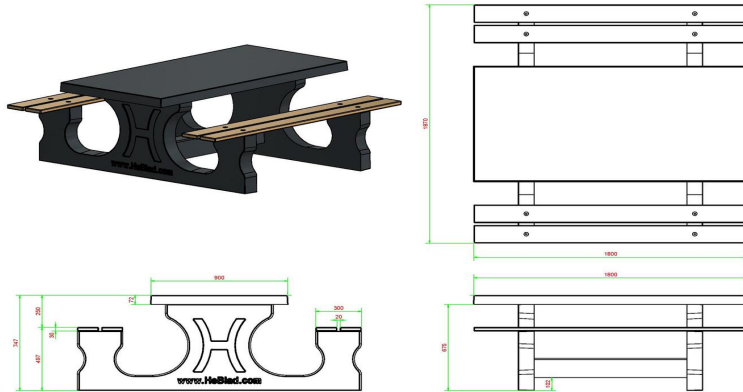

## Picknickset DeLuxe Anthrazit-Beton

Produktcode: PS.DL.AB

Das ganze Set besteht aus farbigem Beton. Dies bedeutet, dass die Farbe Anthrazit nicht aufgetragen wurde, sondern das Set besteht durch und durch aus anthrazit gefärbtem Beton. Aufgrund dieser Art der Farbgebung geht der Betonlook dieses Tisches nicht verloren.

HeBlad  
www.HeBlad.com  
PS.DL.AB  
± 720 KG.

## Spezifikationen Picknickset DeLuxe Anthrazit-Beton

Produktcode	PS.DL.AB	Sitzhöhe	50 cm
Farbe	Anthrazit-Beton	Material der Sitzplätze	Bambus
Abmessungen (L x B x H)	180 x 187 x 75 cm	Fußabstand	111 cm (Mitte-zu-Mitte-Abstand)
Abmessungen Tischplatte (L x B)	180 x 90 cm	Gewicht	720 kg
Dicke Tischblatt	7 cm	Anzahl der Sitzplätze	8
Tischhöhe	75 cm		