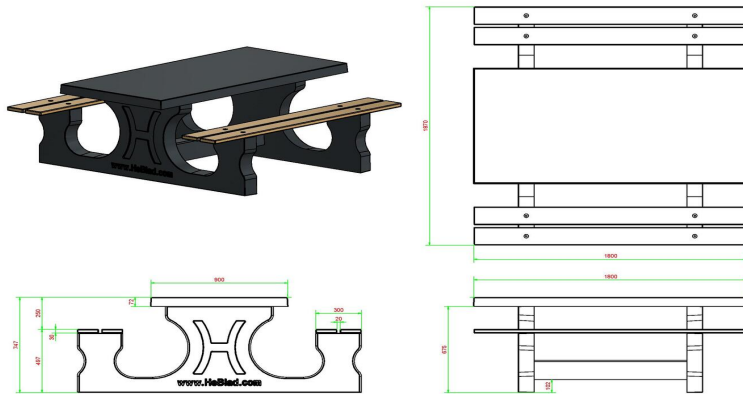

Picknickset DeLuxe Anthrazit-Beton

Produktcode: PS.DL.AB

Das ganze Set besteht aus farbigem Beton. Dies bedeutet, dass die Farbe Anthrazit nicht aufgetragen wurde, sondern das Set besteht durch und durch aus anthrazit gefärbtem Beton. Aufgrund dieser Art der Farbgebung geht der Betonlook dieses Tisches nicht verloren.

HeBlad
www.HeBlad.com
PS.DL.AB
± 720 KG.

Spezifikationen Picknickset DeLuxe Anthrazit-Beton

Produktcode	PS.DL.AB	Sitzhöhe	50 cm
Farbe	Anthrazit-Beton	Material der Sitzplätze	Bambus
Abmessungen (L x B x H)	180 x 187 x 75 cm	Fußabstand	111 cm (Mitte-zu-Mitte-Abstand)
Abmessungen Tischplatte (L x B)	180 x 90 cm	Gewicht	720 kg
Dicke Tischblatt	7 cm	Anzahl der Sitzplätze	8
Tischhöhe	75 cm		