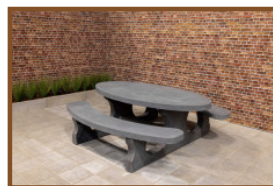

PS.STAB.OV