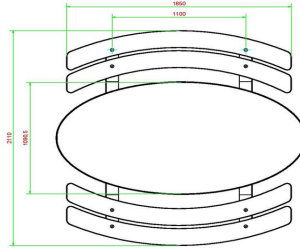

Unterplatte nicht enthalten

HeBlad  
www.HeBlad.com  
PS.DLAB.OV  
± 750 KG.

## Spezifikationen Picknickset DeLuxe oval Anthrazit-Beton

Produktcode	PS.DLAB.OV	Sitzhöhe	50 cm
Farbe	Anthrazit-Beton	Material der Sitzplätze	Bambus
Abmessungen (L x B x H)	211 x 205 x 75 cm	Fußabstand	110 cm (Mitte-zu-Mitte-Abstand)
Abmessungen Tischplatte (L x B)	205 x 110 cm	Gewicht	750 kg
Dicke Tischblatt	7 cm	Anzahl der Sitzplätze	8