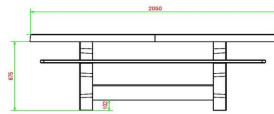

Unterplatte nicht enthalten

HeBlad  
www.HeBlad.com  
PS.DLAB.OV  
± 750 KG.

## Spezifikationen Picknickset DeLuxe oval Anthrazit-Beton

Produktcode	PS.DLAB.OV	Sitzhöhe	50 cm
Farbe	Anthrazit-Beton	Material der Sitzplätze	Bambus
Abmessungen (L x B x H)	211 x 205 x 75 cm	Fußabstand	110 cm (Mitte-zu-Mitte-Abstand)
Abmessungen Tischplatte (L x B)	205 x 110 cm	Gewicht	750 kg
Dicke Tischblatt	7 cm	Anzahl der Sitzplätze	8