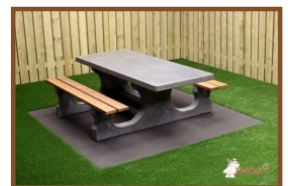

PS.DLAB.RT