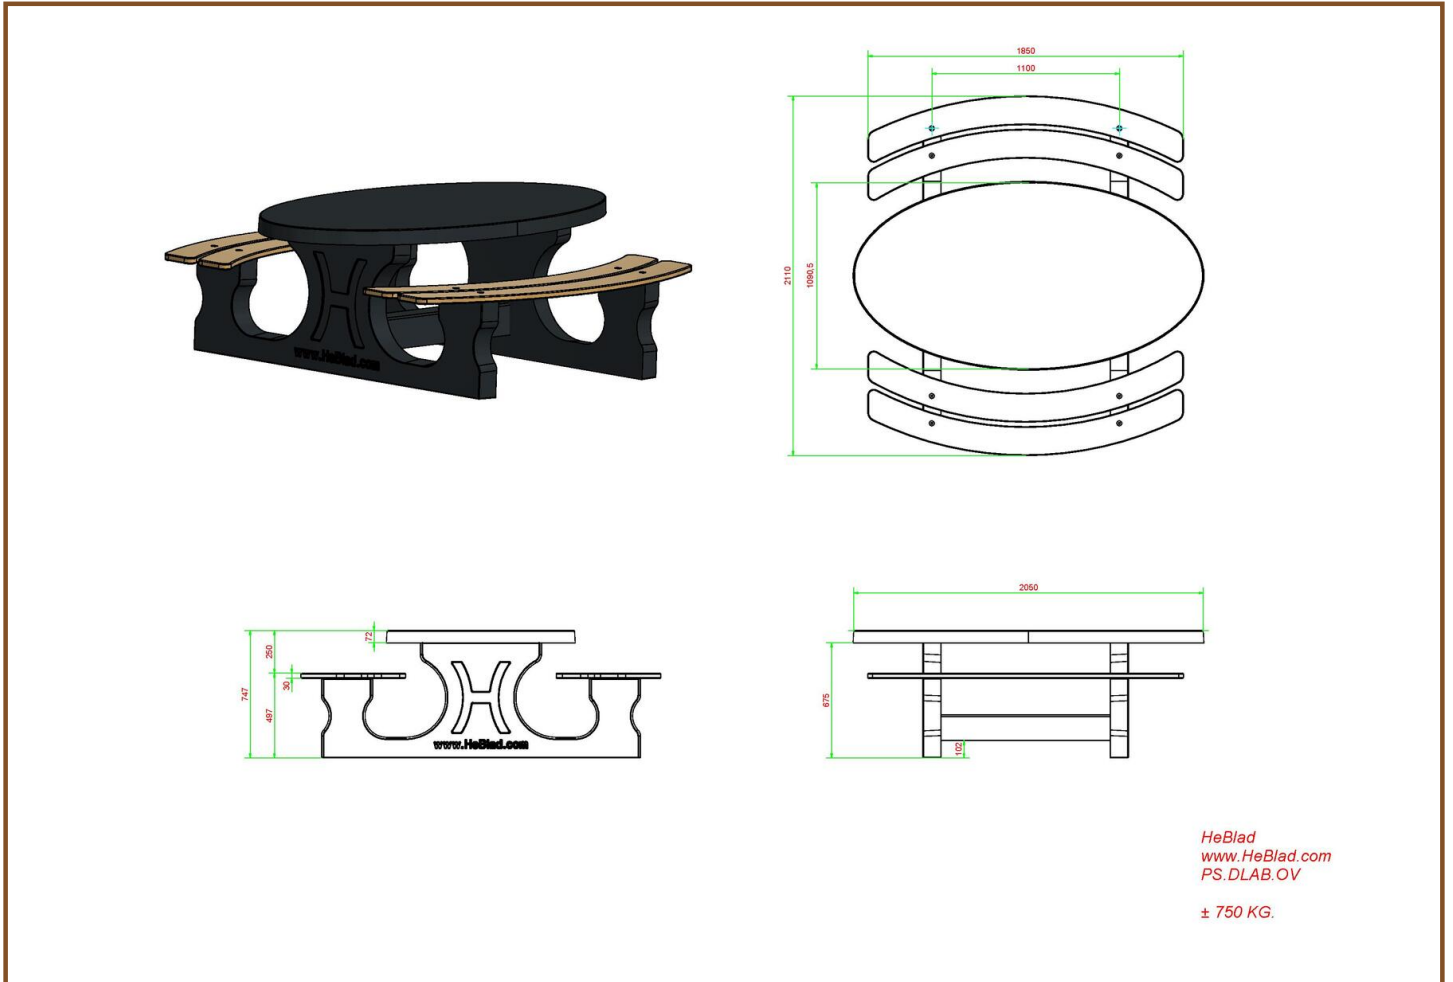

## Picknickset DeLuxe oval Anthrazit-Beton

Produktcode: PS.DLAB.OV

Die Bambussitze fühlen sich auch im Winter angenehm an. Das ganze Set besteht aus farbigem Beton. Dies bedeutet, dass die Farbe Anthrazit nicht aufgetragen wurde, sondern das Set besteht durch und durch aus anthrazit gefärbtem Beton. Aufgrund dieser Art der Farbgebung geht der Betonlook dieses Tisches nicht verloren.

Unterplatte nicht enthalten

## Spezifikationen Picknickset DeLuxe oval Anthrazit-Beton

Produktcode	PS.DLAB.OV	Sitzhöhe	50 cm
Farbe	Anthrazit-Beton	Material der Sitzplätze	Bambus
Abmessungen (L x B x H)	211 x 205 x 75 cm	Fußabstand	110 cm (Mitte-zu-Mitte-Abstand)
Abmessungen Tischplatte (L x B)	205 x 110 cm	Gewicht	750 kg
Dicke Tischplatte	7 cm	Anzahl der Sitzplätze	8
Tischhöhe	75 cm		