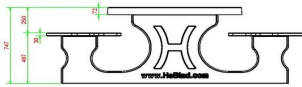

Unterplatte nicht enthalten

HeBlad  
www.HeBlad.com  
PS.DLAB.OV  
± 750 KG.

## Spezifikationen Picknickset DeLuxe oval Anthrazit-Beton

Produktcode	PS.DLAB.OV	Sitzhöhe	50 cm
Farbe	Anthrazit-Beton	Material der Sitzplätze	Bambus
Abmessungen (L x B x H)	211 x 205 x 75 cm	Fußabstand	110 cm (Mitte-zu-Mitte-Abstand)
Abmessungen Tischplatte (L x B)	205 x 110 cm	Gewicht	750 kg
Dicke Tischblatt	7 cm	Anzahl der Sitzplätze	8