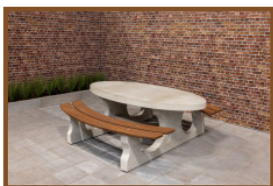

Spezifikationen Picknickset DeLuxe oval Anthrazit-Beton

Produktcode	PS.DLAB.OV	Sitzhöhe	50 cm
Farbe	Anthrazit-Beton	Material der Sitzplätze	Bambus
Abmessungen (L x B x H)	211 x 205 x 75 cm	Fußabstand	110 cm (Mitte-zu-Mitte-Abstand)
Abmessungen Tischplatte (L x B)	205 x 110 cm	Gewicht	750 kg
Dicke Tischplatte	7 cm	Anzahl der Sitzplätze	8
Tischhöhe	75 cm		

Siehe auch zugehörige Produkte

PS.DL.OV