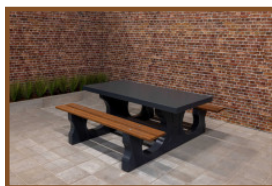

Spezifikationen Picknickset DeLuxe oval Anthrazit-Beton

Produktcode	PS.DLAB.OV	Sitzhöhe	50 cm
Farbe	Anthrazit-Beton	Material der Sitzplätze	Bambus
Abmessungen (L x B x H)	211 x 205 x 75 cm	Fußabstand	110 cm (Mitte-zu-Mitte-Abstand)
Abmessungen Tischplatte (L x B)	205 x 110 cm	Gewicht	750 kg
Dicke Tischplatte	7 cm	Anzahl der Sitzplätze	8
Tischhöhe	75 cm		

Siehe auch zugehörige Produkte

PS.DL.A