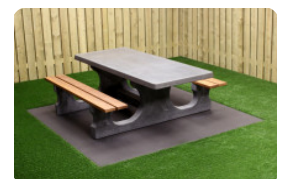

PS.DLAB.RT