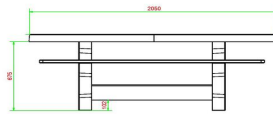

Unterplatte nicht enthalten

HeBlad  
www.HeBlad.com  
PS.DLAB.OV  
± 750 KG.

## Spezifikationen Picknickset DeLuxe oval Anthrazit-Beton

Produktcode	PS.DLAB.OV	Sitzhöhe	50 cm
Farbe	Anthrazit-Beton	Material der Sitzplätze	Bambus
Abmessungen (L x B x H)	211 x 205 x 75 cm	Fußabstand	110 cm (Mitte-zu-Mitte-Abstand)
Abmessungen Tischplatte (L x B)	205 x 110 cm	Gewicht	750 kg
Dicke Tischblatt	7 cm	Anzahl der Sitzplätze	8