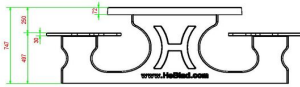

Unterplatte nicht enthalten

HeBlad  
www.HeBlad.com  
PS.DLAB.OV  
± 750 KG.

## Spezifikationen Picknickset DeLuxe oval Anthrazit-Beton

Produktcode	PS.DLAB.OV	Sitzhöhe	50 cm
Farbe	Anthrazit-Beton	Material der Sitzplätze	Bambus
Abmessungen (L x B x H)	211 x 205 x 75 cm	Fußabstand	110 cm (Mitte-zu-Mitte-Abstand)
Abmessungen Tischplatte (L x B)	205 x 110 cm	Gewicht	750 kg
Dicke Tischblatt	7 cm	Anzahl der Sitzplätze	8