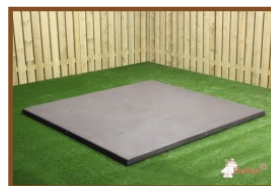

Spezifikationen Picknickset DeLuxe oval Anthrazit-Beton

Produktcode	PS.DLAB.OV	Sitzhöhe	50 cm
Farbe	Anthrazit-Beton	Material der Sitzplätze	Bambus
Abmessungen (L x B x H)	211 x 205 x 75 cm	Fußabstand	110 cm (Mitte-zu-Mitte-Abstand)
Abmessungen Tischplatte (L x B)	205 x 110 cm	Gewicht	750 kg
Dicke Tischplatte	7 cm	Anzahl der Sitzplätze	8
Tischhöhe	75 cm		

Siehe auch zugehörige Produkte

OP.PS.AB