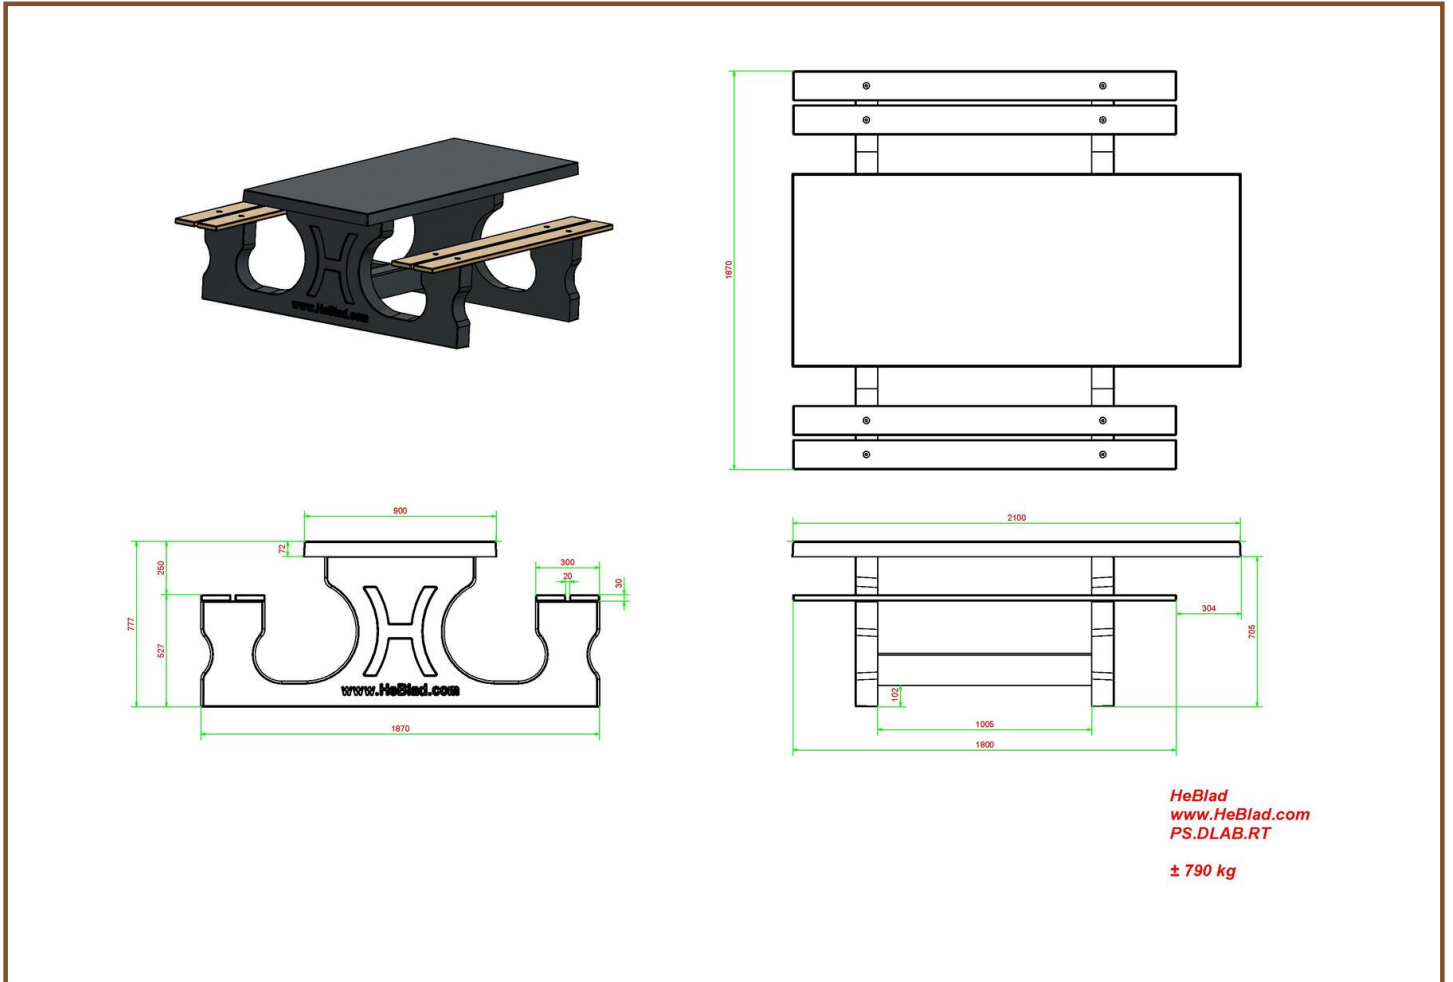

Picknicktische in verschiedenen Varianten kombinieren

Zusätzlich zu den soliden und tragfähigen Picknicksets Standard, die aus einem einzigen Betonblock gefertigt werden, sind die Picknicksets Standard oval eine schöne Alternative. Hier hat der robuste Beton eine sehr raffinierte, elegante und verspielte ovale Form. Dieses Design verleiht dem Picknickset das gewisse Extra. Um vielen Besuchern auf einmal Platz zu bieten, hat HeBlad das Picknickset Standard XL entworfen. Ein Blickfang auf Ihrem Gelände, der häufig genutzt werden wird.

* Die Bodenplatte ist optional.

Spezifikationen Picknickset DeLuxe Anthrazit-Beton rollstuhlgerecht

Produktcode	PS.DLAB.RT	Sitzhöhe	50 cm
Farbe	Anthrazit-Beton	Material der Sitzplätze	Bambus
Abmessungen (L x B x H)	210 x 187 x 77 cm	Fußabstand	111 cm (Mitte-zu-Mitte-Abstand)
Abmessungen Tischplatte (L x B)	210 x 90 cm	Gewicht	790 kg
Dicke Tischplatte	7 cm	Anzahl der Sitzplätze	7
Tischhöhe	77 cm		