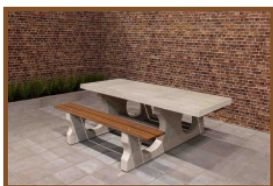

Spezifikationen Picknickset DeLuxe Anthrazit-Beton rollstuhlgerecht

Produktcode	PS.DLAB.RT	Sitzhöhe	50 cm
Farbe	Anthrazit-Beton	Material der Sitzplätze	Bambus
Abmessungen (L x B x H)	210 x 187 x 77 cm	Fußabstand	111 cm (Mitte-zu-Mitte-Abstand)
Abmessungen Tischplatte (L x B)	210 x 90 cm	Gewicht	790 kg
Dicke Tischplatte	7 cm	Anzahl der Sitzplätze	7
Tischhöhe	77 cm		

Siehe auch zugehörige Produkte

PS.DL.RT