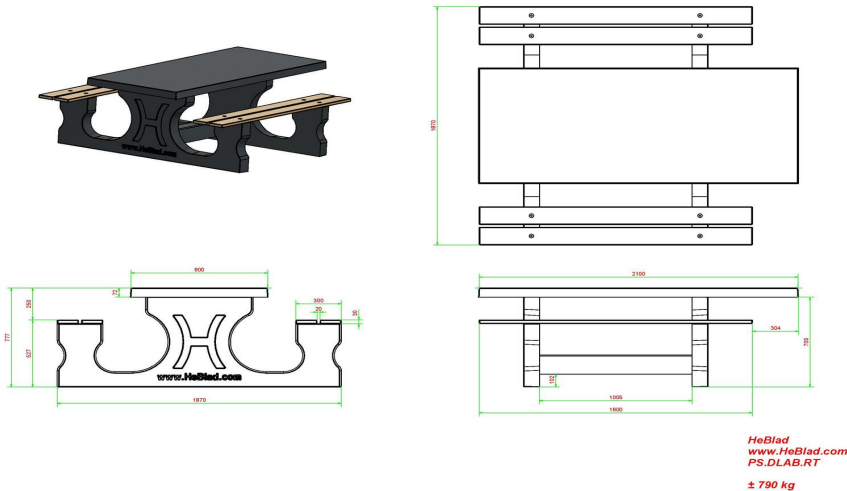

Picknicktische in verschiedenen Varianten kombinieren

Zusätzlich zu den soliden und tragfähigen Picknicksets Standard, die aus einem einzigen Betonblock gefertigt werden, sind die Picknicksets Standard oval eine schöne Alternative. Hier hat der robuste Beton eine sehr raffinierte, elegante und verspielte ovale Form. Dieses Design verleiht dem Picknickset das gewisse Extra. Um vielen Besuchern auf einmal Platz zu bieten, hat HeBlad das Picknickset Standard XL entworfen. Ein Blickfang auf Ihrem Gelände, der häufig genutzt werden wird.

* Die Bodenplatte ist optional.

Spezifikationen Picknickset DeLuxe Anthrazit-Beton rollstuhlgerecht

| | | | |
|---------------------------------|-------------------|-------------------------|------------------------------------|
| Produktcode | PS.DLAB.RT | Sitzhöhe | 50 cm |
| Farbe | Anthrazit-Beton | Material der Sitzplätze | Bambus |
| Abmessungen (L x B x H) | 210 x 187 x 77 cm | Fußabstand | 111 cm (Mitte-zu-Mitte-Abstand) |
| Abmessungen Tischplatte (L x B) | 210 x 90 cm | Gewicht | 790 kg |
| Dicke Tischblatt | 7 cm | Anzahl der Sitzplätze | 7 |