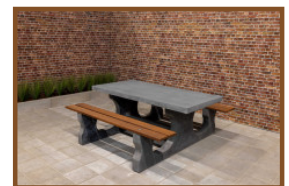

Spezifikationen Picknickset DeLuxe Anthrazit-Beton rollstuhlgerecht

Produktcode	PS.DLAB.RT	Sitzhöhe	50 cm
Farbe	Anthrazit-Beton	Material der Sitzplätze	Bambus
Abmessungen (L x B x H)	210 x 187 x 77 cm	Fußabstand	111 cm (Mitte-zu-Mitte-Abstand)
Abmessungen Tischplatte (L x B)	210 x 90 cm	Gewicht	790 kg
Dicke Tischplatte	7 cm	Anzahl der Sitzplätze	7
Tischhöhe	77 cm		

Siehe auch zugehörige Produkte

PS.DLAB