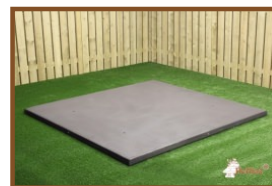

Spezifikationen Picknickset DeLuxe Anthrazit-Beton rollstuhlgerecht

Produktcode	PS.DLAB.RT	Sitzhöhe	50 cm
Farbe	Anthrazit-Beton	Material der Sitzplätze	Bambus
Abmessungen (L x B x H)	210 x 187 x 77 cm	Fußabstand	111 cm (Mitte-zu-Mitte-Abstand)
Abmessungen Tischplatte (L x B)	210 x 90 cm	Gewicht	790 kg
Dicke Tischplatte	7 cm	Anzahl der Sitzplätze	7
Tischhöhe	77 cm		

Siehe auch zugehörige Produkte

OP.PS.AB