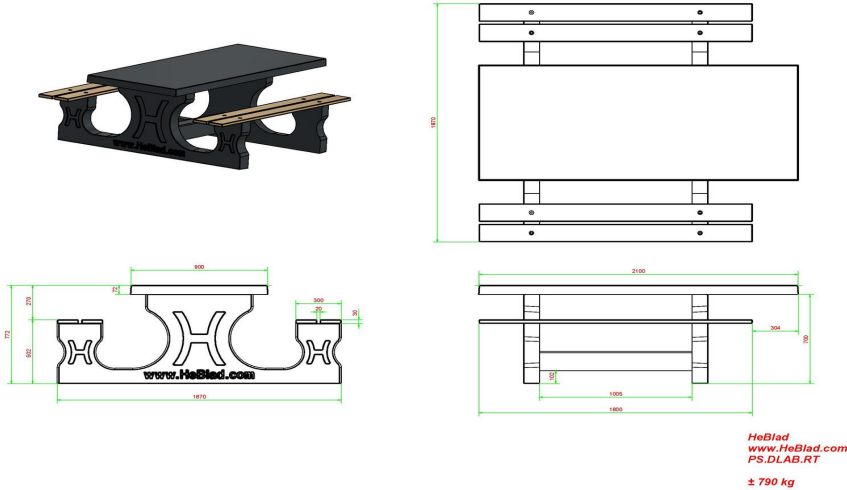

Picknicktische in verschiedenen Varianten kombinieren

Zusätzlich zu den soliden und tragfähigen Picknicksets Standard, die aus einem einzigen Betonblock gefertigt werden, sind die Picknicksets Standard oval eine schöne Alternative. Hier hat der robuste Beton eine sehr raffinierte, elegante und verspielte ovale Form. Dieses Design verleiht dem Picknickset das gewisse Extra. Um vielen Besuchern auf einmal Platz zu bieten, hat HeBlad das Picknickset Standard XL entworfen. Ein Blickfang auf Ihrem Gelände, der häufig genutzt werden wird.

* Die Bodenplatte ist optional.

Spezifikationen Picknickset DeLuxe Anthrazit-Beton rollstuhlgerecht

Produktcode	PS.DLAB.RT	Sitzhöhe	50 cm
Farbe	Anthrazit-Beton	Material der Sitzplätze	Bambus
Abmessungen (L x B x H)	210 x 187 x 77 cm	Fußabstand	111 cm (Mitte-zu-Mitte-Abstand)
Abmessungen Tischplatte (L x B)	210 x 90 cm	Gewicht	790 kg
Dicke Tischblatt	7 cm	Anzahl der Sitzplätze	7