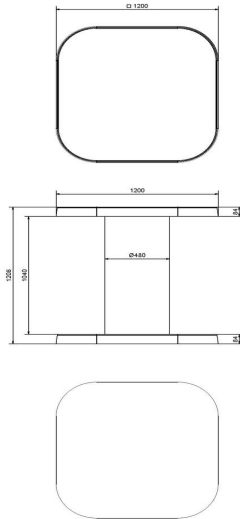

HeBlad
www.HeBlad.com
HB.ST.AB
Gewicht ± 830 KG

Spezifikationen HeBlad Stehtisch Anthrazit-Beton

Produktcode	HB.ST.AB	Tischhöhe	113 cm
Farbe	Anthrazit-Beton	Dicke Tischblatt	8.4 cm
Abmessungen (L x B x H)	120 x 120 x 113 cm	Gewicht	985 kg
Abmessungen Tischplatte (L x B)	120 x 120 cm		