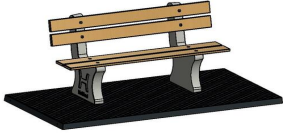

HeBlad
www.HeBlad.com
BB.PBAB.OP
gewicht ± 700 KG.

Spezifikationen Parkbank Anthrazit-Beton mit Rückenlehne und Unterplatte

Produktcode	BB.PBAB.OP	Material der Sitzplätze	Bambus
Farbe	Anthrazit-Beton	Anzahl der Sitzplätze	4
Abmessungen (L x B x H)	248 x 120 x 103 cm	Maße der Bodenplatte (L x B x H)	248 x 120 x 7 cm
Abmessungen Sitzteil	180 x 30 cm	Ausführung der Bodenplatte	Antirutsch-Profil
Sitzhöhe	49 cm	Gewicht	700 kg

Siehe auch zugehörige Produkte