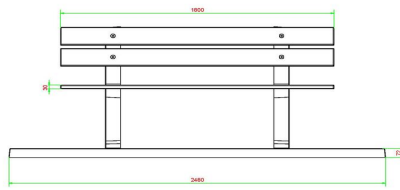

HeBlad
www.HeBlad.com
BB.PBAB.OP
gewicht ± 700 KG.

Spezifikationen Parkbank Anthrazit-Beton mit Rückenlehne und Unterplatte

Produktcode	BB.PBAB.OP	Material der Sitzplätze	Bambus
Farbe	Anthrazit-Beton	Anzahl der Sitzplätze	4
Abmessungen (L x B x H)	248 x 120 x 103 cm	Maße der Bodenplatte (L x B x H)	248 x 120 x 7 cm
Abmessungen Sitzteil	180 x 30 cm	Ausführung der Bodenplatte	Antirutsch-Profil
Sitzhöhe	49 cm	Gewicht	700 kg