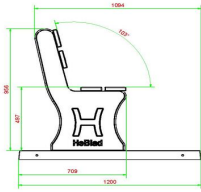

HeBlad
www.HeBlad.com
BB.PBAB.OP
gewicht ± 700 KG.

Spezifikationen Parkbank Anthrazit-Beton mit Rückenlehne und Unterplatte

Produktcode	BB.PBAB.OP	Material der Sitzplätze	Bambus
Farbe	Anthrazit-Beton	Anzahl der Sitzplätze	4
Abmessungen (L x B x H)	248 x 120 x 103 cm	Maße der Bodenplatte (L x B x H)	248 x 120 x 7 cm
Abmessungen Sitzteil	180 x 30 cm	Ausführung der Bodenplatte	Antirutsch-Profil
Sitzhöhe	49 cm	Gewicht	700 kg

Siehe auch zugehörige Produkte