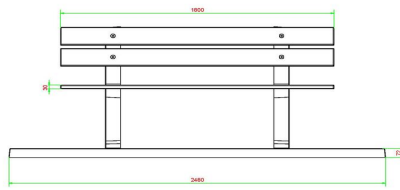

HeBlad
www.HeBlad.com
BB.PBAB.OP
gewicht ± 700 KG.

Spezifikationen Parkbank Anthrazit-Beton mit Rückenlehne und Unterplatte

Produktcode	BB.PBAB.OP	Material der Sitzplätze	Bambus
Farbe	Anthrazit-Beton	Anzahl der Sitzplätze	4
Abmessungen (L x B x H)	248 x 120 x 103 cm	Maße der Bodenplatte (L x B x H)	248 x 120 x 7 cm
Abmessungen Sitzteil	180 x 30 cm	Ausführung der Bodenplatte	Antirutsch-Profil
Sitzhöhe	49 cm	Gewicht	700 kg

Siehe auch zugehörige Produkte