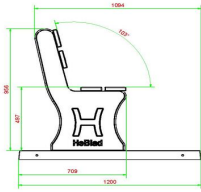

HeBlad
www.HeBlad.com
BB.PBAB.OP
gewicht ± 700 KG.

Spezifikationen Parkbank Anthrazit-Beton mit Rückenlehne und Unterplatte

Produktcode	BB.PBAB.OP	Material der Sitzplätze	Bambus
Farbe	Anthrazit-Beton	Anzahl der Sitzplätze	4
Abmessungen (L x B x H)	248 x 120 x 103 cm	Maße der Bodenplatte (L x B x H)	248 x 120 x 7 cm
Abmessungen Sitzteil	180 x 30 cm	Ausführung der Bodenplatte	Antirutsch-Profil
Sitzhöhe	49 cm	Gewicht	700 kg