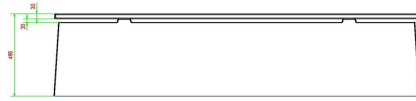

HeBlad
www.HeBlad.com
BB.DL.AB

gewicht ± 700 KG.

Spezifikationen Betonbank DeLuxe Anthrazit-Beton

Produktcode	BB.DL.AB	Sitzhöhe	50 cm
Farbe	Anthrazit-Beton	Material der Sitzplätze	Bambus
Abmessungen (L x B x H)	180 x 45 x 50 cm	Anzahl der Sitzplätze	4
Abmessungen Sitzteil	180 x 30 cm	Gewicht	700 kg