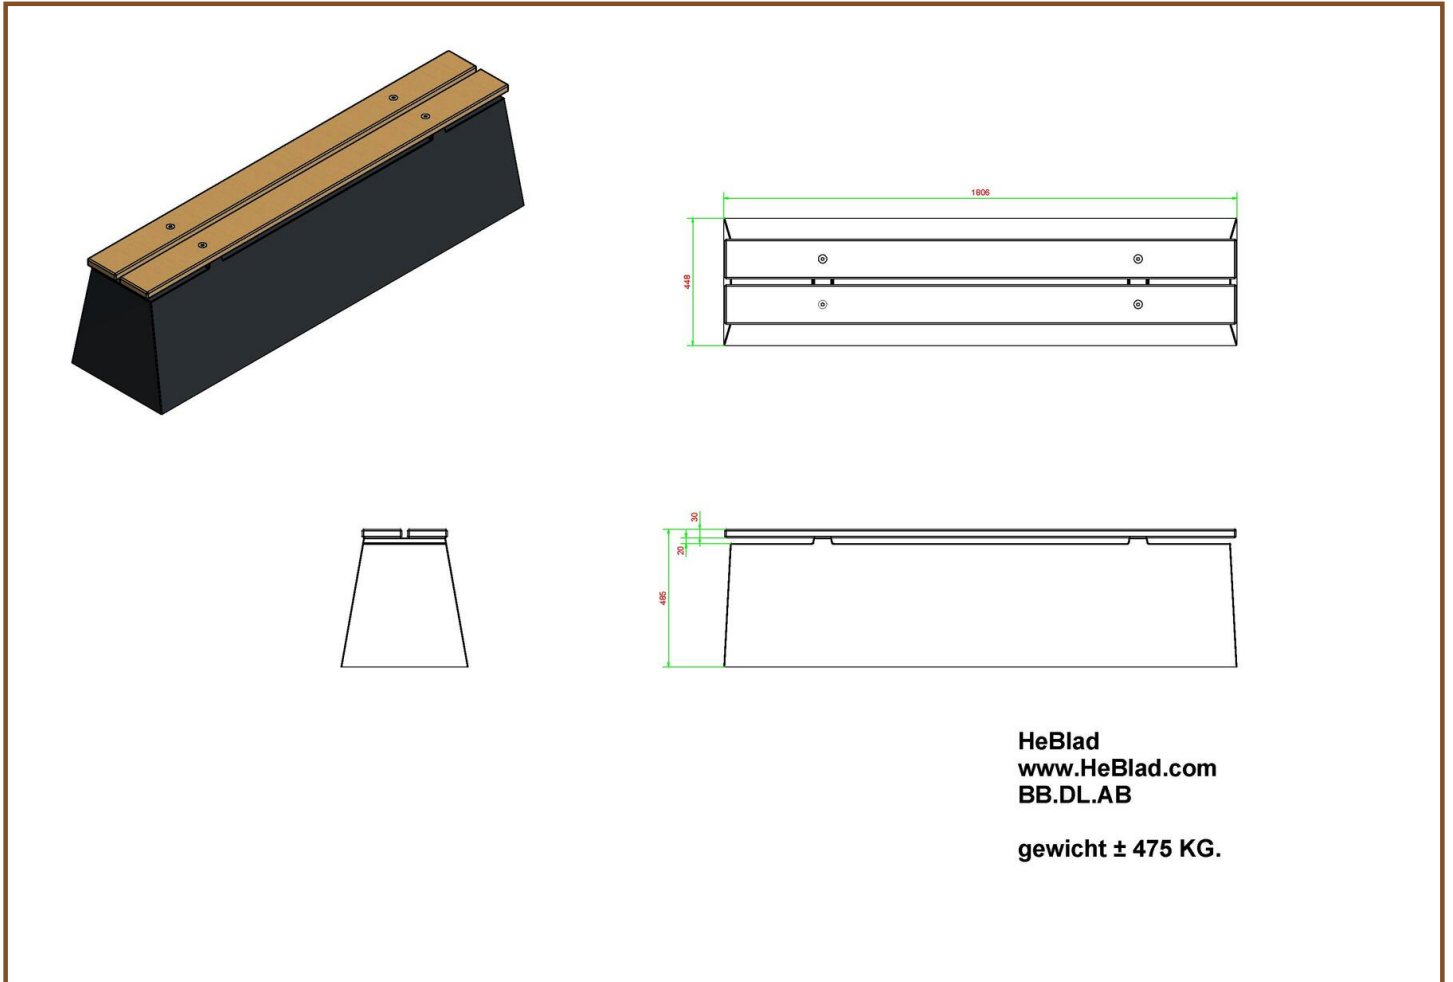

Betonbank DeLuxe Anthrazit-Beton

Produktcode: BB.DL.AB

Eine stabile, robuste Betonbank mit einer sehr schönen Sitzfläche aus Bambus. Die Bank ist komplett anthrazitfarben, da sie aus anthrazitfarbenem Beton gegossen wird. Das sorgt für den modernen Beton-Look der Bank DeLuxe Anthrazit-Beton. Die aus Bambus gefertigte Sitzfläche verleiht der Bank Raffinesse. Bambus ist genau wie Beton tragfähig, solide und haltbar. Die Bambussitzfläche ist daher eine perfekte Ergänzung zum Betongestell der Bank.

Setzen Sie auf Sicherheit und Komfort mit der Betonbank DeLuxe Anthrazit-Beton

Der Bambussitz der Betonbank sorgt für einen bequemen Sitz. Der Beton, aus dem die Bank besteht, ermöglicht es, die Bank auch als Abtrennung eines Hofes oder Eingangs oder als Schutz vor Einbruch oder Vandalismus zu nutzen. Die Bank DeLuxe Anthrazit-Beton bietet also Schutz und Sicherheit. Sie finden, dass der Beton-Look nicht zu Ihrem Außenbereich passt? Dann entscheiden Sie sich für die genauso robuste Betonbank DeLuxe Anthrazit mit Sitzfläche aus Bambus. Diese Bank ist in der Farbe Anthrazit lackiert. Wenn Sie ein natürlicheres Aussehen bevorzugen, ist die Bank Beton Naturell mit Sitzfläche aus Bambus eine gute Wahl.

Spezifikationen Betonbank DeLuxe Anthrazit-Beton

Produktcode	BB.DL.AB	Sitzhöhe	50 cm
Farbe	Anthrazit-Beton	Material der Sitzplätze	Bambus
Abmessungen (L x B x H)	180 x 45 x 50 cm	Anzahl der Sitzplätze	4
Abmessungen Sitzteil	180 x 30 cm	Gewicht	700 kg