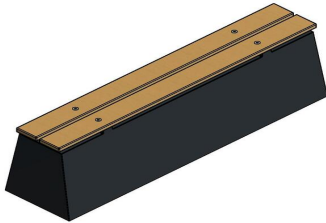

HeBlad
www.HeBlad.com
BB.DL.AB

gewicht ± 700 KG.

Spezifikationen Betonbank DeLuxe Anthrazit-Beton

Produktcode	BB.DL.AB	Sitzhöhe	50 cm
Farbe	Anthrazit-Beton	Material der Sitzplätze	Bambus
Abmessungen (L x B x H)	180 x 45 x 50 cm	Anzahl der Sitzplätze	4
Abmessungen Sitzteil	180 x 30 cm	Gewicht	700 kg

Siehe auch zugehörige Produkte