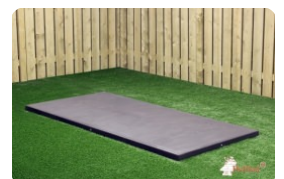

HeBlad
www.HeBlad.com
BB.DL.AB

gewicht ± 475 KG.

Spezifikationen Betonbank DeLuxe Anthrazit-Beton

Produktcode	BB.DL.AB	Sitzhöhe	50 cm
Farbe	Anthrazit-Beton	Material der Sitzplätze	Bambus
Abmessungen (L x B x H)	180 x 45 x 50 cm	Anzahl der Sitzplätze	4
Abmessungen Sitzteil	180 x 30 cm	Gewicht	700 kg

Siehe auch zugehörige Produkte

OP.BB.AB