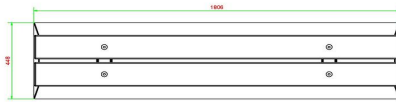

HeBlad
www.HeBlad.com
BB.DL.AB

gewicht ± 700 KG.

Spezifikationen Betonbank DeLuxe Anthrazit-Beton

Produktcode	BB.DL.AB	Sitzhöhe	50 cm
Farbe	Anthrazit-Beton	Material der Sitzplätze	Bambus
Abmessungen (L x B x H)	180 x 45 x 50 cm	Anzahl der Sitzplätze	4
Abmessungen Sitzteil	180 x 30 cm	Gewicht	700 kg