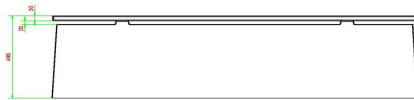

HeBlad
www.HeBlad.com
BB.DL.AB

gewicht ± 700 KG.

Spezifikationen Betonbank DeLuxe Anthrazit-Beton

Produktcode	BB.DL.AB	Sitzhöhe	50 cm
Farbe	Anthrazit-Beton	Material der Sitzplätze	Bambus
Abmessungen (L x B x H)	180 x 45 x 50 cm	Anzahl der Sitzplätze	4
Abmessungen Sitzteil	180 x 30 cm	Gewicht	700 kg