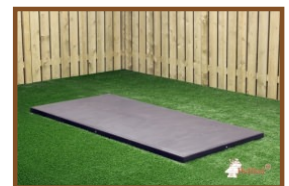

Spezifikationen Betonbank DeLuxe Anthrazit-Beton

Produktcode	BB.DL.AB	Sitzhöhe	50 cm
Farbe	Anthrazit-Beton	Material der Sitzplätze	Bambus
Abmessungen (L x B x H)	180 x 45 x 50 cm	Anzahl der Sitzplätze	4
Abmessungen Sitzteil	180 x 30 cm	Gewicht	700 kg

Siehe auch zugehörige Produkte

OP.BB.AB