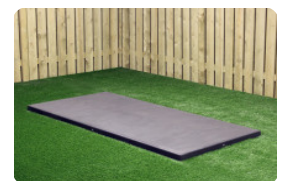

HeBlad
www.HeBlad.com
BB.DL.AB

gewicht ± 700 KG.

Spezifikationen Betonbank DeLuxe Anthrazit-Beton

Produktcode	BB.DL.AB	Sitzhöhe	50 cm
Farbe	Anthrazit-Beton	Material der Sitzplätze	Bambus
Abmessungen (L x B x H)	180 x 45 x 50 cm	Anzahl der Sitzplätze	4
Abmessungen Sitzteil	180 x 30 cm	Gewicht	700 kg

Siehe auch zugehörige Produkte

OP.BB.AB