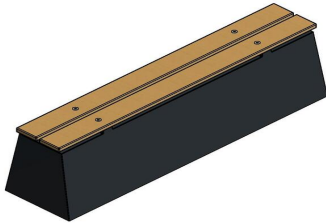

HeBlad
www.HeBlad.com
BB.DL.AB

gewicht ± 475 KG.

Spezifikationen Betonbank DeLuxe Anthrazit-Beton

Produktcode	BB.DL.AB	Sitzhöhe	50 cm
Farbe	Anthrazit-Beton	Material der Sitzplätze	Bambus
Abmessungen (L x B x H)	180 x 45 x 50 cm	Anzahl der Sitzplätze	4
Abmessungen Sitzteil	180 x 30 cm	Gewicht	700 kg

Siehe auch zugehörige Produkte