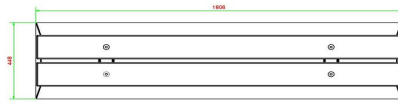

HeBlad
www.HeBlad.com
BB.DL.AB

gewicht ± 475 KG.

Spezifikationen Betonbank DeLuxe Anthrazit-Beton

Produktcode	BB.DL.AB	Sitzhöhe	50 cm
Farbe	Anthrazit-Beton	Material der Sitzplätze	Bambus
Abmessungen (L x B x H)	180 x 45 x 50 cm	Anzahl der Sitzplätze	4
Abmessungen Sitzteil	180 x 30 cm	Gewicht	700 kg

Siehe auch zugehörige Produkte