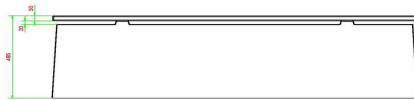

HeBlad
www.HeBlad.com
BB.DL.AB

gewicht ± 475 KG.

Spezifikationen Betonbank DeLuxe Anthrazit-Beton

Produktcode	BB.DL.AB	Sitzhöhe	50 cm
Farbe	Anthrazit-Beton	Material der Sitzplätze	Bambus
Abmessungen (L x B x H)	180 x 45 x 50 cm	Anzahl der Sitzplätze	4
Abmessungen Sitzteil	180 x 30 cm	Gewicht	700 kg

Siehe auch zugehörige Produkte