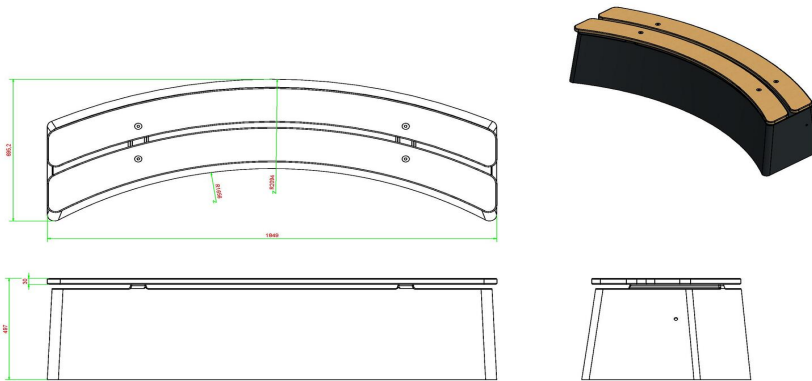

Betonbank DeLuxe Anthrazit-Beton oval

Produktcode: BB.DLAB.OV

Mit dieser schönen ovalen Bank aus Anthrazit-Beton können Sie den Pausenhof spielerisch einrichten.

Die Bank können Sie wie eine Girlande auf dem Schulhof platzieren oder um einen Baum aufstellen. Schauen Sie sich die verschiedenen Fotos dieser Modelle auf unserer Referenzliste an, denn hier können Sie viele Anregungen finden.

Diese Bank aus Beton ist nicht lackiert, sondern aus einem Stück Anthrazit-Beton gegossen, wodurch der Beton durch und durch diese Farbe hat.

Aufgrund seines Gewichtes kann diese Bank auch eine ideale Abtrennung eines Geländes sein. Der „Betonlook“ dieser Bank bietet den Garten- und Parkarchitekten viele Möglichkeiten.

Unterplatte nicht erhalten

HeBlad
www.HeBlad.com
BB.DLA.OV
gewicht ± 825 KG.

Spezifikationen Betonbank DeLuxe Anthrazit-Beton oval

Produktcode	BB.DLAB.OV	Material der Sitzplätze	Bambus
Farbe	Anthrazit-Beton	Anzahl der Sitzplätze	4
Abmessungen (L x B x H)	185 x 70 x 50 cm	Gewicht	825 kg
Sitzhöhe	50 cm		