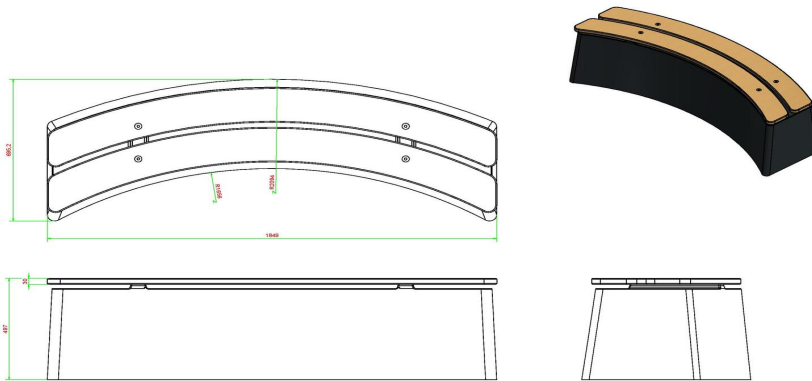

Betonbank DeLuxe Anthrazit-Beton oval

Produktcode: BB.DLAB.OV

Mit dieser schönen ovalen Bank aus Anthrazit-Beton können Sie den Pausenhof spielerisch einrichten.

Die Bank können Sie wie eine Girlande auf dem Schulhof platzieren oder um einen Baum aufstellen. Schauen Sie sich die verschiedenen Fotos dieser Modelle auf unserer Referenzliste an, denn hier können Sie viele Anregungen finden.

Diese Bank aus Beton ist nicht lackiert, sondern aus einem Stück Anthrazit-Beton gegossen, wodurch der Beton durch und durch diese Farbe hat.

Aufgrund seines Gewichtes kann diese Bank auch eine ideale Abtrennung eines Geländes sein. Der „Betonlook“ dieser Bank bietet den Garten- und Parkarchitekten viele Möglichkeiten.

Unterplatte nicht erhalten

HeBlad
www.HeBlad.com
BB.DLAB.OV
gewicht ± 550 KG.

Spezifikationen Betonbank DeLuxe Anthrazit-Beton oval

| | | | |
|-------------------------|------------------|-------------------------|--------|
| Produktcode | BB.DLAB.OV | Material der Sitzplätze | Bambus |
| Farbe | Anthrazit-Beton | Anzahl der Sitzplätze | 4 |
| Abmessungen (L x B x H) | 185 x 70 x 50 cm | Gewicht | 825 kg |
| Sitzhöhe | 50 cm | | |