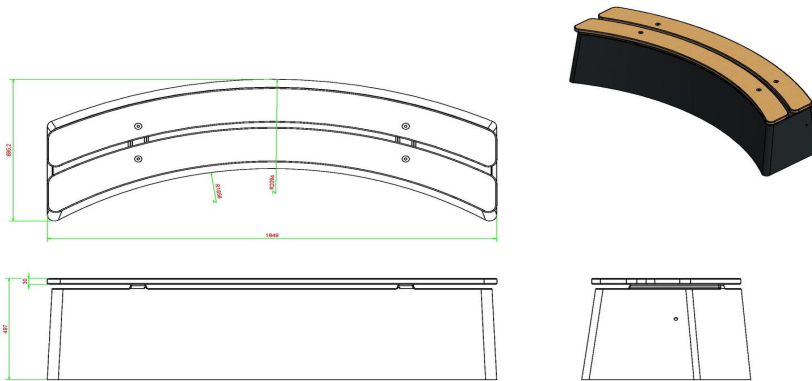

Betonbank DeLuxe Anthrazit-Beton oval

Produktcode: BB.DLAB.OV

Mit dieser schönen ovalen Bank aus Anthrazit-Beton können Sie den Pausenhof spielerisch einrichten.

Die Bank können Sie wie eine Girlande auf dem Schulhof platzieren oder um einen Baum aufstellen. Schauen Sie sich die verschiedenen Fotos dieser Modelle auf unserer Referenzliste an, denn hier können Sie viele Anregungen finden.

Diese Bank aus Beton ist nicht lackiert, sondern aus einem Stück Anthrazit-Beton gegossen, wodurch der Beton durch und durch diese Farbe hat.

Aufgrund seines Gewichtes kann diese Bank auch eine ideale Abtrennung eines Geländes sein. Der „Betonlook“ dieser Bank bietet den Garten- und Parkarchitekten viele Möglichkeiten.

Unterplatte nicht erhalten

HeBlad
www.HeBlad.com
BB.DLA.OV
gewicht ± 825 KG.

Spezifikationen Betonbank DeLuxe Anthrazit-Beton oval

| | | | |
|-------------------------|------------------|-------------------------|--------|
| Produktcode | BB.DLAB.OV | Material der Sitzplätze | Bambus |
| Farbe | Anthrazit-Beton | Anzahl der Sitzplätze | 4 |
| Abmessungen (L x B x H) | 185 x 70 x 50 cm | Gewicht | 825 kg |
| Sitzhöhe | 50 cm | | |