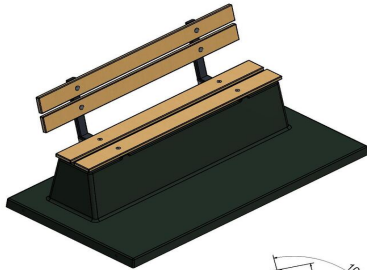

Betonbank DeLuxe Anthrazit-Beton mit Unterplatte

Produktcode: BB.DLAB.OP

Sitzbank mit Rückenlehne und Unterplatte aus einem Stück Beton gegossen. Ausgeführt in durch und durch anthrazitfarbenem Beton. Diese Bänke sind wie geschaffen, um sie im Gras oder in einem Park aufzustellen. Im Gegensatz zu unserer offenen Parkbank ist diese massiv, sodass die Sitzgelegenheit immer sauber zu halten ist.

HeBlad
www.HeBlad.com
BB.DLAB.OP
gewicht ± 1200 KG.

Spezifikationen Betonbank DeLuxe Anthrazit-Beton mit Unterplatte

Produktcode	BB.DLAB.OP	Sitzecke	103 Grad
Farbe	Anthrazit-Beton	Anzahl der Sitzplätze	4
Abmessungen (L x B x H)	219,5 x 119 x 103 cm	Maße der Bodenplatte (L x B x H)	219,5 x 119 x 8 cm
Sitzhöhe	45 cm	Ausführung der Bodenplatte	Glatter Beton
Abmessungen Sitzteil	180 x 30 cm	Gewicht	1230 kg