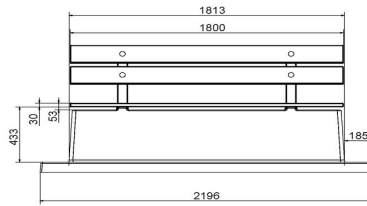

HeBlad
www.HeBlad.com
BB.DLAB.OP
gewicht ± 1200 KG.

Spezifikationen Betonbank DeLuxe Anthrazit-Beton mit Unterplatte

Produktcode	BB.DLAB.OP	Sitzecke	103 Grad
Farbe	Anthrazit-Beton	Anzahl der Sitzplätze	4
Abmessungen (L x B x H)	219,5 x 119 x 103 cm	Maße der Bodenplatte (L x B x H)	219,5 x 119 x 8 cm
Sitzhöhe	45 cm	Ausführung der Bodenplatte	Glatter Beton
Abmessungen Sitzteil	180 x 30 cm	Gewicht	1230 kg