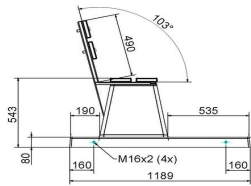

HeBlad
www.HeBlad.com
BB.DLAB.OP
gewicht ± 1200 KG.

Spezifikationen Betonbank DeLuxe Anthrazit-Beton mit Unterplatte

Produktcode	BB.DLAB.OP	Sitzecke	103 Grad
Farbe	Anthrazit-Beton	Anzahl der Sitzplätze	4
Abmessungen (L x B x H)	219,5 x 119 x 103 cm	Maße der Bodenplatte (L x B x H)	219,5 x 119 x 8 cm
Sitzhöhe	45 cm	Ausführung der Bodenplatte	Glatter Beton
Abmessungen Sitzteil	180 x 30 cm	Gewicht	1230 kg