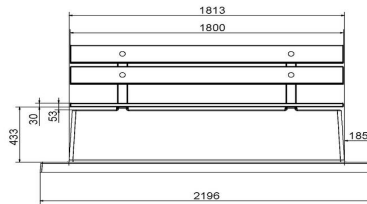

HeBlad
www.HeBlad.com
BB.DLAB.OP
gewicht ± 1200 KG.

Spezifikationen Betonbank DeLuxe Anthrazit-Beton mit Unterplatte

Produktcode	BB.DLAB.OP	Sitzecke	103 Grad
Farbe	Anthrazit-Beton	Anzahl der Sitzplätze	4
Abmessungen (L x B x H)	219,5 x 119 x 103 cm	Maße der Bodenplatte (L x B x H)	219,5 x 119 x 8 cm
Sitzhöhe	45 cm	Ausführung der Bodenplatte	Glatter Beton
Abmessungen Sitzteil	180 x 30 cm	Gewicht	1230 kg