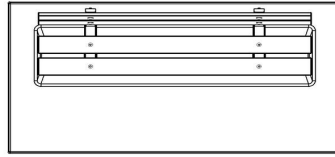

Betonbank DeLuxe Anthrazit-Beton mit Unterplatte

Produktcode: BB.DLAB.OP

Sitzbank mit Rückenlehne und Unterplatte aus einem Stück Beton gegossen. Ausgeführt in durch und durch anthrazitfarbenem Beton. Diese Bänke sind wie geschaffen, um sie im Gras oder in einem Park aufzustellen. Im Gegensatz zu unserer offenen Parkbank ist diese massiv, sodass die Sitzgelegenheit immer sauber zu halten ist.

HeBlad
www.HeBlad.com
BB.DLAB.OP
gewicht ± 1200 KG.

Spezifikationen Betonbank DeLuxe Anthrazit-Beton mit Unterplatte

Produktcode	BB.DLAB.OP	Sitzecke	103 Grad
Farbe	Anthrazit-Beton	Anzahl der Sitzplätze	4
Abmessungen (L x B x H)	219,5 x 119 x 103 cm	Maße der Bodenplatte (L x B x H)	219,5 x 119 x 8 cm
Sitzhöhe	45 cm	Ausführung der Bodenplatte	Glatter Beton
Abmessungen Sitzteil	180 x 30 cm	Gewicht	1230 kg