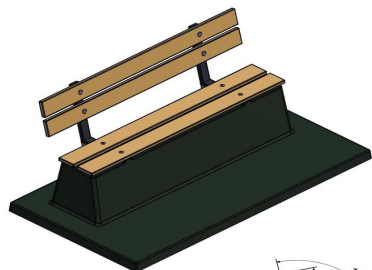

Betonbank DeLuxe Anthrazit-Beton mit Unterplatte

Produktcode: BB.DLAB.OP

Sitzbank mit Rückenlehne und Unterplatte aus einem Stück Beton gegossen. Ausgeführt in durch und durch anthrazitfarbenem Beton. Diese Bänke sind wie geschaffen, um sie im Gras oder in einem Park aufzustellen. Im Gegensatz zu unserer offenen Parkbank ist diese massiv, sodass die Sitzgelegenheit immer sauber zu halten ist.

HeBlad
www.HeBlad.com
BB.DLAB.OP

gewicht ± 1200 KG.

Spezifikationen Betonbank DeLuxe Anthrazit-Beton mit Unterplatte

Produktcode	BB.DLAB.OP	Sitzecke	103 Grad
Farbe	Anthrazit-Beton	Anzahl der Sitzplätze	4
Abmessungen (L x B x H)	219,5 x 119 x 103 cm	Maße der Bodenplatte (L x B x H)	2195 x 119 x 8 cm
Sitzhöhe	45 cm	Ausführung der Bodenplatte	Glatter Beton
Abmessungen Sitzteil	180 x 30 cm	Gewicht	1230 kg