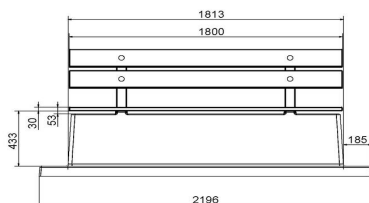

HeBlad
www.HeBlad.com
BB.DLAB.OP

gewicht ± 1200 KG.

Spezifikationen Betonbank DeLuxe Anthrazit-Beton mit Unterplatte

Produktcode	BB.DLAB.OP	Sitzecke	103 Grad
Farbe	Anthrazit-Beton	Anzahl der Sitzplätze	4
Abmessungen (L x B x H)	219,5 x 119 x 103 cm	Maße der Bodenplatte (L x B x H)	2195 x 119 x 8 cm
Sitzhöhe	45 cm	Ausführung der Bodenplatte	Glatter Beton
Abmessungen Sitzteil	180 x 30 cm	Gewicht	1230 kg