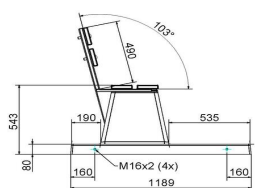

HeBlad
www.HeBlad.com
BB.DLAB.OP

gewicht ± 1200 KG.

Spezifikationen Betonbank DeLuxe Anthrazit-Beton mit Unterplatte

Produktcode	BB.DLAB.OP	Sitzecke	103 Grad
Farbe	Anthrazit-Beton	Anzahl der Sitzplätze	4
Abmessungen (L x B x H)	219,5 x 119 x 103 cm	Maße der Bodenplatte (L x B x H)	2195 x 119 x 8 cm
Sitzhöhe	45 cm	Ausführung der Bodenplatte	Glatter Beton
Abmessungen Sitzteil	180 x 30 cm	Gewicht	1230 kg