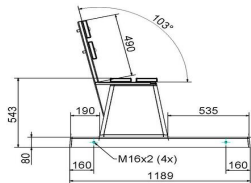

HeBlad
www.HeBlad.com
BB.DLAB.OP
gewicht ± 1200 KG.

Spezifikationen Betonbank DeLuxe Anthrazit-Beton mit Unterplatte

Produktcode	BB.DLAB.OP	Sitzecke	103 Grad
Farbe	Anthrazit-Beton	Anzahl der Sitzplätze	4
Abmessungen (L x B x H)	219,5 x 119 x 103 cm	Maße der Bodenplatte (L x B x H)	219,5 x 119 x 8 cm
Sitzhöhe	45 cm	Ausführung der Bodenplatte	Glatter Beton
Abmessungen Sitzteil	180 x 30 cm	Gewicht	1230 kg