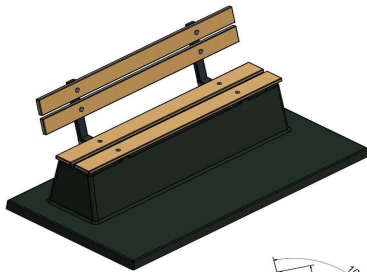

Betonbank DeLuxe Anthrazit-Beton mit Unterplatte

Produktcode: BB.DLAB.OP

Sitzbank mit Rückenlehne und Unterplatte aus einem Stück Beton gegossen. Ausgeführt in durch und durch anthrazitfarbenem Beton. Diese Bänke sind wie geschaffen, um sie im Gras oder in einem Park aufzustellen. Im Gegensatz zu unserer offenen Parkbank ist diese massiv, sodass die Sitzgelegenheit immer sauber zu halten ist.

HeBlad
www.HeBlad.com
BB.DLAB.OP
gewicht ± 1200 KG.

Spezifikationen Betonbank DeLuxe Anthrazit-Beton mit Unterplatte

Produktcode	BB.DLAB.OP	Sitzecke	103 Grad
Farbe	Anthrazit-Beton	Anzahl der Sitzplätze	4
Abmessungen (L x B x H)	219,5 x 119 x 103 cm	Maße der Bodenplatte (L x B x H)	219,5 x 119 x 8 cm
Sitzhöhe	45 cm	Ausführung der Bodenplatte	Glatter Beton
Abmessungen Sitzteil	180 x 30 cm	Gewicht	1230 kg