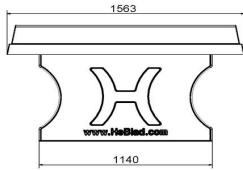

HeBlad
www.HeBlad.com
PP.GR
Gewicht ± 1360 KG

Spezifikationen Tischtennisplatte Beton in Grün

Produktcode	PP.GR	Spieltisch Höhe	76 cm
Farbe	Grün – RAL 6009	Höhe des Netzes	14,75 cm
Abmessungen Spielplatte (L x B)	274 x 152 cm	Gewicht	1360 kg
Maße der Unterseite des Spielbretts	278 x 156 cm	Fußabstand	183 cm (Mitte-zu-Mitte-Abstand)
Dicke Spielblatt	8,4 cm		

Siehe auch zugehörige Produkte