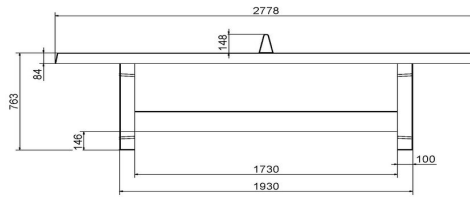

HeBlad
www.HeBlad.com
PP.GR
Gewicht ± 1360 KG

Spezifikationen Tischtennisplatte Beton in Grün

Produktcode	PP.GR	Spieltisch Höhe	76 cm
Farbe	Grün – RAL 6009	Höhe des Netzes	14,75 cm
Abmessungen Spielplatte (L x B)	274 x 152 cm	Gewicht	1360 kg
Maße der Unterseite des Spielbretts	278 x 156 cm	Fußabstand	183 cm (Mitte-zu-Mitte-Abstand)
Dicke Spielblatt	8,4 cm		

Siehe auch zugehörige Produkte