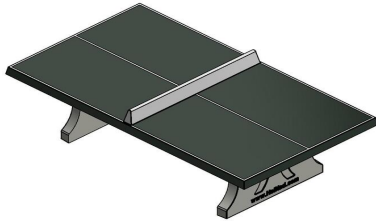

HeBlad
www.HeBlad.com
PP.GR
Gewicht ± 1360 KG

Spezifikationen Tischtennisplatte Beton in Grün

Produktcode	PP.GR	Spieltisch Höhe	76 cm
Farbe	Grün – RAL 6009	Höhe des Netzes	14,75 cm
Abmessungen Spielplatte (L x B)	274 x 152 cm	Gewicht	1360 kg
Maße der Unterseite des Spielbretts	278 x 156 cm	Fußabstand	183 cm (Mitte-zu-Mitte-Abstand)
Dicke Spielblatt	8,4 cm		

Siehe auch zugehörige Produkte