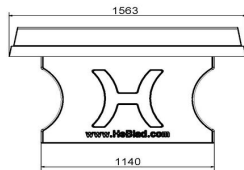

HeBlad
www.HeBlad.com
PP.GR
Gewicht ± 1360 KG

Spezifikationen Tischtennisplatte Beton in Grün

Produktcode	PP.GR	Spieltisch Höhe	76 cm
Farbe	Grün – RAL 6009	Höhe des Netzes	14,75 cm
Abmessungen Spielplatte (L x B)	274 x 152 cm	Gewicht	1360 kg
Maße der Unterseite des Spielbretts	278 x 156 cm	Fußabstand	183 cm (Mitte-zu-Mitte-Abstand)
Dicke Spielblatt	8,4 cm		

Siehe auch zugehörige Produkte