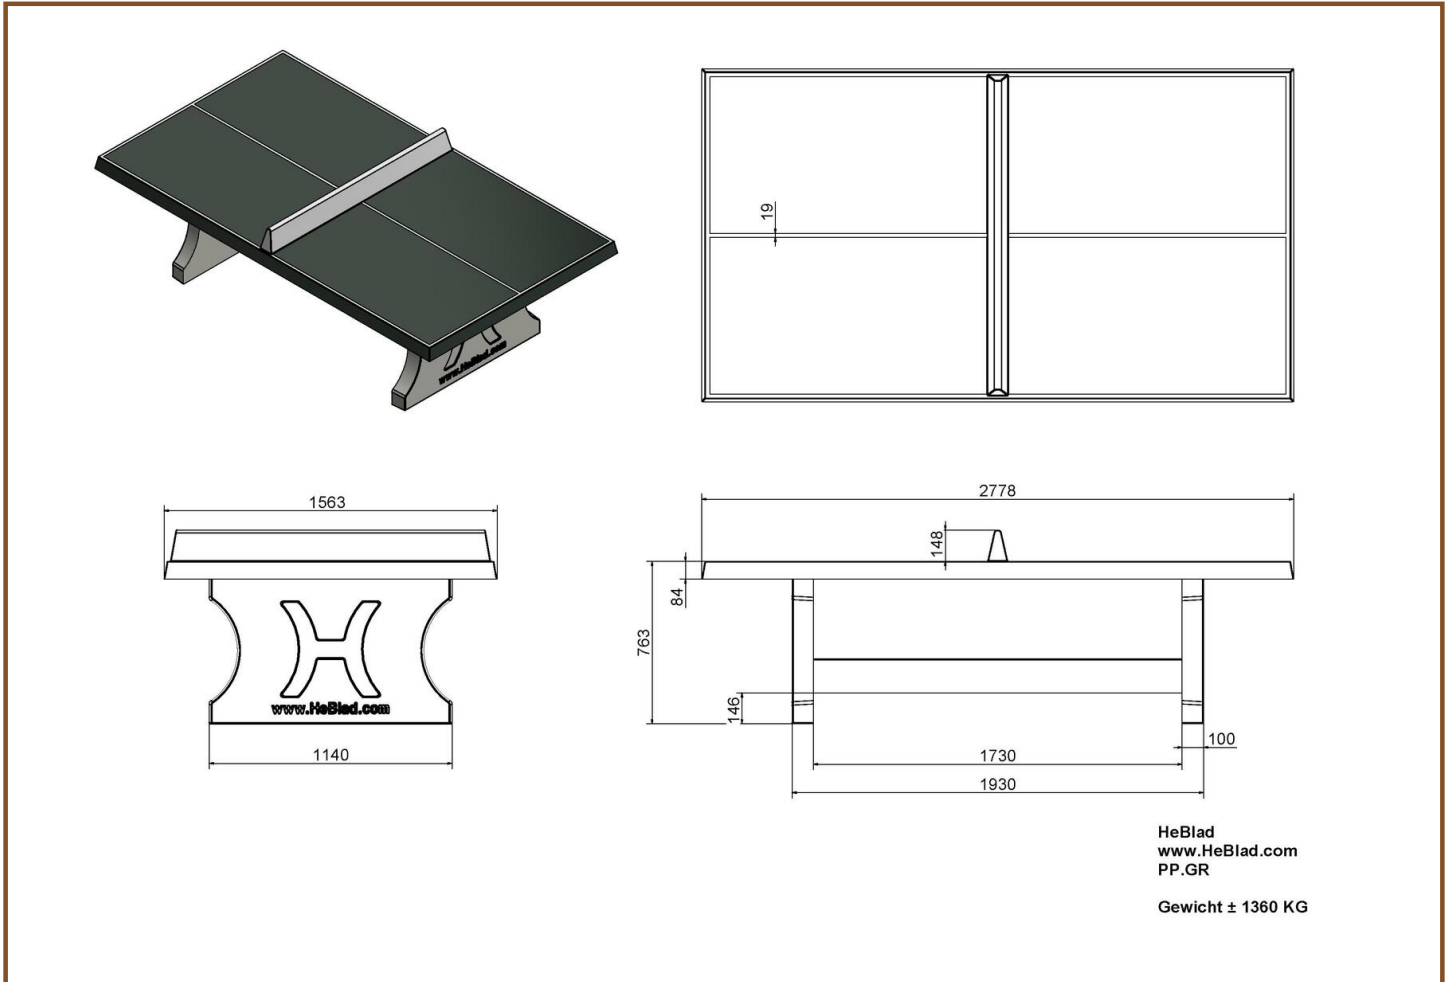

Spezifikationen Tischtennisplatte Beton in Grün

Produktcode	PP.GR	Spieltisch Höhe	76 cm
Farbe	Grün – RAL 6009	Höhe des Netzes	14,75 cm
Abmessungen Spielplatte (L x B)	274 x 152 cm	Gewicht	1360 kg
Maße der Unterseite des Spielbretts	278 x 156 cm	Fußabstand	183 cm (Mitte-zu-Mitte-Abstand)
Dicke Spielblatt	8,4 cm		

Siehe auch zugehörige Produkte