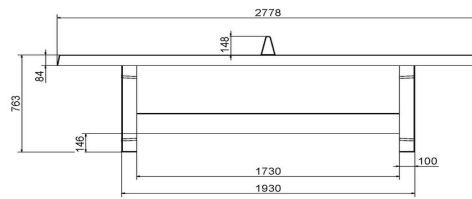

HeBlad
www.HeBlad.com
PP.GR
Gewicht ± 1360 KG

Spezifikationen Tischtennisplatte Beton in Grün

Produktcode	PP.GR	Spieltisch Höhe	76 cm
Farbe	Grün – RAL 6009	Höhe des Netzes	14,75 cm
Abmessungen Spielplatte (L x B)	274 x 152 cm	Gewicht	1360 kg
Maße der Unterseite des Spielbretts	278 x 156 cm	Fußabstand	183 cm (Mitte-zu-Mitte-Abstand)
Dicke Spielblatt	8,4 cm		

Siehe auch zugehörige Produkte