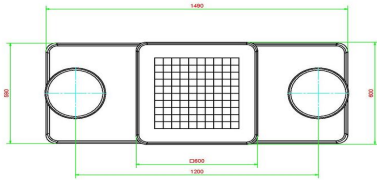

Spieltisch Dame Anthrazit-Beton

Produktcode: GT.CK.AB2

Schick, raffiniert, aber robust. Diese Dame-Spieltische aus anthrazitfarbenem Beton sind für zwei Personen gedacht. Der Tisch ist mit einem integrierten Damespiel ausgestattet, das notwendige Set Spielsteine wird kostenlos mitgeliefert. Die Höhe des Tisches 75 cm ist perfekt auf die Sitzhöhe von 50 cm abgestimmt. Sitz- und Tischhöhe entsprechen demnach dem Standard, so dass Sie bequem sitzen und Dame spielen oder sich einfach unterhalten können. Sie möchten lieber nicht Dame, sondern Schach spielen? Dieser Spieltisch kann auch als Schachtisch Anthrazit-Beton für zwei Personen bestellt werden. Schauen Sie sich zudem die anderen Spieltische und Spielsitzbänke von HeBlad an: Die Auswahl ist enorm.

Spieltische Dame für 2 oder 4 Personen

Wenn Sie Platz dafür haben oder es schöner finden, zu viert am Tisch zu sitzen, ist der Spieltisch Dame Anthrazit-Beton 4 Personen perfekt für Sie geeignet. Er hat den gleichen schönen Anthrazitton, bietet aber vier Sitzmöglichkeiten. Die Größe der Bodenplatte für den Dame- und den Schachtisch entspricht der Oberfläche des Tisches inkl. Sitzgelegenheiten. Berücksichtigen Sie dies bei der Entscheidung, ob ein Damespieltisch für 4 Personen für Ihren Standort geeignet ist. Sowohl der 2-Personen- als auch der 4-Personen-Tisch sind in Beton Naturell erhältlich. Der Spieltisch Dame Beton Naturell für 2 Personen ist ebenfalls aus Beton gefertigt und hat die gleiche hohe Qualität wie die anthrazitfarbene Ausführung.

HeBlad
www.HeBlad.com
GT.CK.AB2

Gewicht ± 490 KG.

Spezifikationen Spieltisch Dame Anthrazit-Beton

Produktcode	GT.CK.AB2	Tischhöhe	75 cm
Farbe	Anthrazit-Beton	Sitzhöhe	50 cm
Abmessungen (L x B x H)	149 x 59 x 85 cm	Maße der Bodenplatte (L x B x H)	149 x 60 x 10 cm
Abmessungen Tischplatte (L x B)	60 x 60 cm	Gewicht	425 kg
Dicke Tischblatt	7 cm		