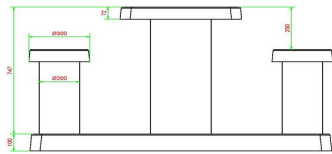

HeBlad
www.HeBlad.com
GT.CK.AB2

Gewicht ± 490 KG.

Spezifikationen Spieltisch Dame Anthrazit-Beton

Produktcode	GT.CK.AB2	Tischhöhe	75 cm
Farbe	Anthrazit-Beton	Sitzhöhe	50 cm
Abmessungen (L x B x H)	149 x 59 x 85 cm	Maße der Bodenplatte (L x B x H)	149 x 60 x 10 cm
Abmessungen Tischplatte (L x B)	60 x 60 cm	Gewicht	425 kg
Dicke Tischblatt	7 cm		

Siehe auch zugehörige Produkte