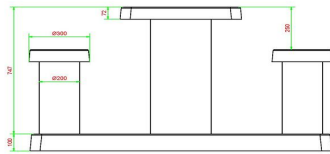

Spieltische Dame für 2 oder 4 Personen

Wenn Sie Platz dafür haben oder es schöner finden, zu viert am Tisch zu sitzen, ist der Spieltisch Dame Anthrazit-Beton 4 Personen perfekt für Sie geeignet. Er hat den gleichen schönen Anthrazitton, bietet aber vier Sitzmöglichkeiten. Die Größe der Bodenplatte für den Dame- und den Schachtisch entspricht der Oberfläche des Tisches inkl. Sitzgelegenheiten. Berücksichtigen Sie dies bei der Entscheidung, ob ein Damespieltisch für 4 Personen für Ihren Standort geeignet ist. Sowohl der 2-Personen- als auch der 4-Personen-Tisch sind in Beton Naturell erhältlich. Der Spieltisch Dame Beton Naturell für 2 Personen ist ebenfalls aus Beton gefertigt und hat die gleiche hohe Qualität wie die anthrazitfarbene Ausführung.

HeBlad
www.HeBlad.com
GT.CK.AB2

Gewicht ± 490 KG.

Spezifikationen Spieltisch Dame Anthrazit-Beton

Produktcode	GT.CK.AB2	Tischhöhe	75 cm
Farbe	Anthrazit-Beton	Sitzhöhe	50 cm
Abmessungen (L x B x H)	149 x 59 x 85 cm	Maße der Bodenplatte (L x B x H)	149 x 60 x 10 cm
Abmessungen Tischplatte (L x B)	60 x 60 cm	Gewicht	425 kg
Dicke Tischblatt	7 cm		