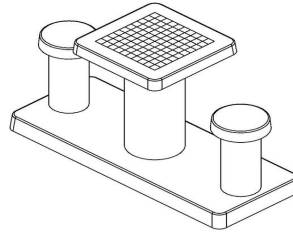

HeBlad
www.HeBlad.com
GT.CK.AB2

Gewicht ± 490 KG.

Spezifikationen Spieltisch Dame Anthrazit-Beton

Produktcode	GT.CK.AB2	Tischhöhe	75 cm
Farbe	Anthrazit-Beton	Sitzhöhe	50 cm
Abmessungen (L x B x H)	149 x 59 x 85 cm	Maße der Bodenplatte (L x B x H)	149 x 60 x 10 cm
Abmessungen Tischplatte (L x B)	60 x 60 cm	Gewicht	425 kg
Dicke Tischblatt	7 cm		

Siehe auch zugehörige Produkte