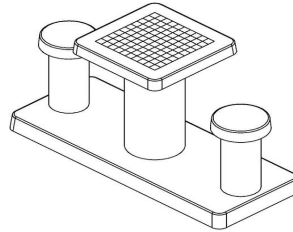

Spieltisch Dame Anthrazit-Beton

Produktcode: GT.CK.AB2

Schick, raffiniert, aber robust. Diese Dame-Spieltische aus anthrazitfarbenem Beton sind für zwei Personen gedacht. Der Tisch ist mit einem integrierten Damespiel ausgestattet, das notwendige Set Spielsteine wird kostenlos mitgeliefert. Die Höhe des Tisches 75 cm ist perfekt auf die Sitzhöhe von 50 cm abgestimmt. Sitz- und Tischhöhe entsprechen demnach dem Standard, so dass Sie bequem sitzen und Dame spielen oder sich einfach unterhalten können. Sie möchten lieber nicht Dame, sondern Schach spielen? Dieser Spieltisch kann auch als Schachtisch Anthrazit-Beton für zwei Personen bestellt werden. Schauen Sie sich zudem die anderen Spieltische und Spielsitzbänke von HeBlad an: Die Auswahl ist enorm.

Spieltische Dame für 2 oder 4 Personen

Wenn Sie Platz dafür haben oder es schöner finden, zu viert am Tisch zu sitzen, ist der Spieltisch Dame Anthrazit-Beton 4 Personen perfekt für Sie geeignet. Er hat den gleichen schönen Anthrazitton, bietet aber vier Sitzmöglichkeiten. Die Größe der Bodenplatte für den Dame- und den Schachtisch entspricht der Oberfläche des Tisches inkl. Sitzgelegenheiten. Berücksichtigen Sie dies bei der Entscheidung, ob ein Damespieltisch für 4 Personen für Ihren Standort geeignet ist. Sowohl der 2-Personen- als auch der 4-Personen-Tisch sind in Beton Naturell erhältlich. Der Spieltisch Dame Beton Naturell für 2 Personen ist ebenfalls aus Beton gefertigt und hat die gleiche hohe Qualität wie die anthrazitfarbene Ausführung.

HeBlad
www.HeBlad.com
GT.CK.AB2

Gewicht ± 490 KG.

Spezifikationen Spieltisch Dame Anthrazit-Beton

Produktcode	GT.CK.AB2	Tischhöhe	75 cm
Farbe	Anthrazit-Beton	Sitzhöhe	50 cm
Abmessungen (L x B x H)	149 x 59 x 85 cm	Maße der Bodenplatte (L x B x H)	149 x 60 x 10 cm
Abmessungen Tischplatte (L x B)	60 x 60 cm	Gewicht	425 kg
Dicke Tischblatt	7 cm		