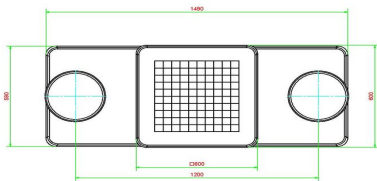

HeBlad
www.HeBlad.com
GT.CK.AB2

Gewicht ± 490 KG.

Spezifikationen Spieltisch Dame Anthrazit-Beton

Produktcode	GT.CK.AB2	Tischhöhe	75 cm
Farbe	Anthrazit-Beton	Sitzhöhe	50 cm
Abmessungen (L x B x H)	149 x 59 x 85 cm	Maße der Bodenplatte (L x B x H)	149 x 60 x 10 cm
Abmessungen Tischplatte (L x B)	60 x 60 cm	Gewicht	425 kg
Dicke Tischblatt	7 cm		

Siehe auch zugehörige Produkte