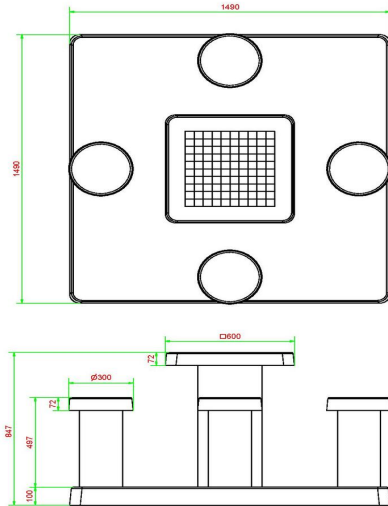

HeBlad
www.HeBlad.com
GT.CK.AB4

± 900 KG.

Spezifikationen Spieltisch Dame Anthrazit-Beton für 4 Personen

Produktcode	GT.CK.AB4	Tischhöhe	75 cm
Farbe	Anthrazit-Beton	Sitzhöhe	50 cm
Abmessungen (L x B x H)	149 x 149 x 85 cm	Maße der Bodenplatte (L x B x H)	149 x 149 x 10 cm
Abmessungen Tischplatte (L x B)	60 x 60 cm	Gewicht	900 kg
Dicke Tischblatt	7 cm		

Siehe auch zugehörige Produkte