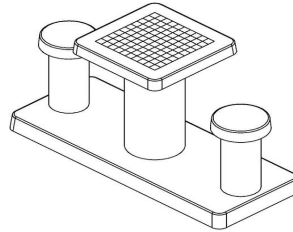

Kombinieren Sie den Dame spieltisch mit anderen Spieltischen

Natürlich ist es eine tolle Idee, den Nutzern Ihres Außenbereichs neben Denksport auch körperliche Spiele anzubieten. Kombinieren Sie den Dame Spieltisch in Beton Naturell für 2 Personen mit einem der anderen Spieltische von HeBlad. Haben Sie schon die schönen Tischtennistische entdeckt? Und was halten Sie von dem trendigen Fußvolleyballtisch oder der immer beliebten

* Das Aufstellen ist inbegriffen. Die Vorarbeiten müssen vor der Lieferung abgeschlossen sein. * Bei Bestellung eines Damespieltischs wird 1 Satz Damesteine gratis mitgeliefert.

Tipp: Auf dem Schulhof entsteht durch das Entfernen von 2 Reihen zu je 5 Pflastersteinen eine Fläche von 60 x 150 cm. Stellt man den Spieltisch dort auf, ist er vollständig in Ihren Schulhof integrierbar. (Die Größe der Bodenplatte beträgt 59 x 149 cm.)

HeBlad
www.HeBlad.com
GT.CK.2

Gewicht ± 490 KG.

Spezifikationen Spieltisch Dame Beton Naturell

Produktcode	GT.CK.2	Tischhöhe	75 cm
Farbe	Beton Naturell	Sitzhöhe	50 cm
Abmessungen (L x B x H)	149 x 59 x 85 cm	Maße der Bodenplatte (L x B x H)	149 x 60 x 10 cm
Abmessungen Tischplatte (L x B)	60 x 60 cm	Gewicht	425 kg
Dicke Tischblatt	7 cm		