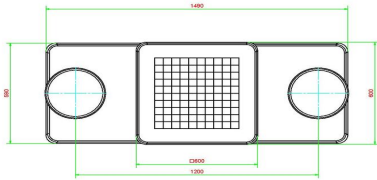

* Das Aufstellen ist inbegriffen. Die Vorarbeiten müssen vor der Lieferung abgeschlossen sein. * Bei Bestellung eines Damespieltischs wird 1 Satz Damesteine gratis mitgeliefert.

Tipp: Auf dem Schulhof entsteht durch das Entfernen von 2 Reihen zu je 5 Pflastersteinen eine Fläche von 60 x 150 cm. Stellt man den Spieltisch dort auf, ist er vollständig in Ihren Schulhof integrierbar. (Die Größe der Bodenplatte beträgt 59 x 149 cm.)

HeBlad
www.HeBlad.com
GT.CK.2

Gewicht ± 490 KG.

Spezifikationen Spieltisch Dame Beton Naturell

Produktcode	GT.CK.2	Tischhöhe	75 cm
Farbe	Beton Naturell	Sitzhöhe	50 cm
Abmessungen (L x B x H)	149 x 59 x 85 cm	Maße der Bodenplatte (L x B x H)	120 x 60 x 10 cm
Abmessungen Tischplatte (L x B)	60 x 60 cm	Gewicht	425 kg
Dicke Tischblatt	7 cm		