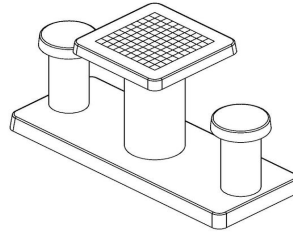

Kombinieren Sie den Dame spieltisch mit anderen Spieltischen

Natürlich ist es eine tolle Idee, den Nutzern Ihres Außenbereichs neben Denksport auch körperliche Spiele anzubieten. Kombinieren Sie den Dame Spieltisch in Beton Naturell für 2 Personen mit einem der anderen Spieltische von HeBlad. Haben Sie schon die schönen Tischtennistische entdeckt? Und was halten Sie von dem trendigen Fußvolleyballtisch oder der immer beliebten

* Das Aufstellen ist inbegriffen. Die Vorarbeiten müssen vor der Lieferung abgeschlossen sein. * Bei Bestellung eines Damespieltischs wird 1 Satz Damesteine gratis mitgeliefert.

Tipp: Auf dem Schulhof entsteht durch das Entfernen von 2 Reihen zu je 5 Pflastersteinen eine Fläche von 60 x 150 cm. Stellt man den Spieltisch dort auf, ist er vollständig in Ihren Schulhof integrierbar. (Die Größe der Bodenplatte beträgt 59 x 149 cm.)

HeBlad
www.HeBlad.com
GT.CK.2

Gewicht ± 490 KG.

Spezifikationen Spieltisch Dame Beton Naturell

Produktcode	GT.CK.2	Tischhöhe	75 cm
Farbe	Beton Naturell	Sitzhöhe	50 cm
Abmessungen (L x B x H)	149 x 59 x 85 cm	Maße der Bodenplatte (L x B x H)	120 x 60 x 10 cm
Abmessungen Tischplatte (L x B)	60 x 60 cm	Gewicht	425 kg
Dicke Tischblatt	7 cm		