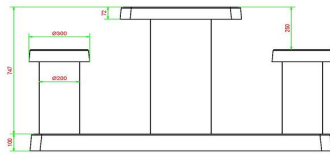

* Das Aufstellen ist inbegriffen. Die Vorarbeiten müssen vor der Lieferung abgeschlossen sein. * Bei Bestellung eines Damespieltischs wird 1 Satz Damesteine gratis mitgeliefert.

Tipp: Auf dem Schulhof entsteht durch das Entfernen von 2 Reihen zu je 5 Pflastersteinen eine Fläche von 60 x 150 cm. Stellt man den Spieltisch dort auf, ist er vollständig in Ihren Schulhof integrierbar. (Die Größe der Bodenplatte beträgt 59 x 149 cm.)

HeBlad
www.HeBlad.com
GT.CK.2

Gewicht ± 490 KG.

Spezifikationen Spieltisch Dame Beton Naturell

Produktcode	GT.CK.2	Tischhöhe	75 cm
Farbe	Beton Naturell	Sitzhöhe	50 cm
Abmessungen (L x B x H)	149 x 59 x 85 cm	Maße der Bodenplatte (L x B x H)	120 x 60 x 10 cm
Abmessungen Tischplatte (L x B)	60 x 60 cm	Gewicht	425 kg
Dicke Tischblatt	7 cm		