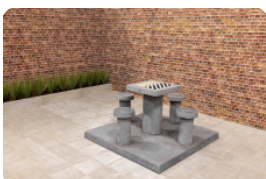

Siehe auch zugehörige Produkte

GT.CK.AB4