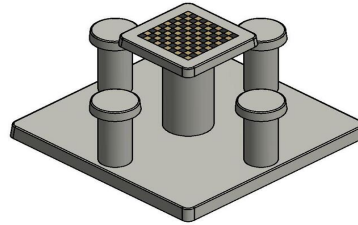

HeBlad
www.HeBlad.com
GT.CK.4

± 900 KG.

Spezifikationen Spieltisch Dame Beton Naturell für 4 Personen

Produktcode	GT.CK.4	Tischhöhe	75 cm
Farbe	Beton Naturell	Sitzhöhe	50 cm
Abmessungen (L x B x H)	149 x 149 x 85 cm	Maße der Bodenplatte (L x B x H)	149 x 149 x 10 cm
Abmessungen Tischplatte (L x B)	60 x 60 cm	Gewicht	900 kg
Dicke Tischblatt	7 cm		

Siehe auch zugehörige Produkte