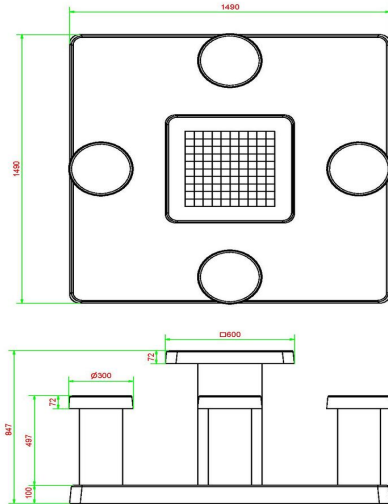

HeBlad
www.HeBlad.com
GT.CK.4

± 900 KG.

Spezifikationen Spieltisch Dame Beton Naturell für 4 Personen

Produktcode	GT.CK.4	Tischhöhe	75 cm
Farbe	Beton Naturell	Sitzhöhe	50 cm
Abmessungen (L x B x H)	149 x 149 x 85 cm	Maße der Bodenplatte (L x B x H)	149 x 149 x 10 cm
Abmessungen Tischplatte (L x B)	60 x 60 cm	Gewicht	900 kg
Dicke Tischblatt	7 cm		

Siehe auch zugehörige Produkte