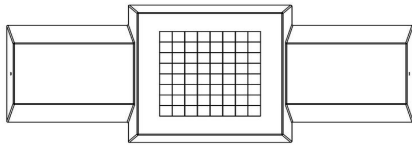

HeBlad
www.HeBlad.com
BB.CH
Gewicht ± 1140 KG.

Spezifikationen Sitzspielbank Schach Beton Naturell

Produktcode	BB.CH	Tischhöhe	70 cm
Farbe	Beton Naturell	Gewicht	1140 kg
Abmessungen (L x B x H)	167 x 67 x 70 cm	Anzahl der Sitzplätze	2
Sitzhöhe	50 cm		

Siehe auch zugehörige Produkte