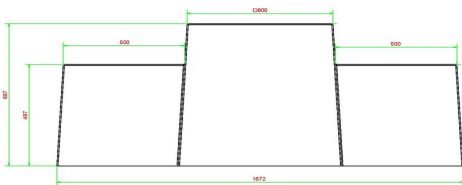

Möchten Sie sich entspannen oder eine Partie Schach auf dieser Spieltische spielen?

Die spieltische für Schach aus unbehandeltem Beton hat eine Sitzhöhe von 50 cm, die Tischplatte ist 70 cm hoch. Der Tisch ist oben mit einem Schachspielfeld ausgestattet und wird standardmäßig mit einem Satz Schachfiguren geliefert. Er bietet ideale Bedingungen für eine Partie Schach an der frischen Luft, aber auch für ein nettes Gespräch oder eine Pause auf einem Spaziergang. Stellen Sie die Betonbank für Schach als Blickfang auf und sie wird Menschen zusammenbringen, manchmal für ein Gespräch, manchmal für ein Spiel, aber auf jeden Fall immer für einen Genuss.

\* Bei Bestellung einer Sitzbank für Schach wird 1 Satz Schachfiguren mitgeliefert.

HeBlad  
www.HeBlad.com  
BB.CH  
Gewicht ± 1140 KG.

## Spezifikationen Sitzspielbank Schach Beton Naturell

Produktcode	BB.CH	Tischhöhe	70 cm
Farbe	Beton Naturell	Gewicht	1140 kg
Abmessungen (L x B x H)	167 x 67 x 70 cm	Anzahl der Sitzplätze	2
Sitzhöhe	50 cm		