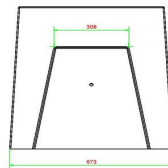

Möchten Sie sich entspannen oder eine Partie Schach auf dieser Spieltische spielen?

Die spieltische für Schach aus unbehandeltem Beton hat eine Sitzhöhe von 50 cm, die Tischplatte ist 70 cm hoch. Der Tisch ist oben mit einem Schachspielfeld ausgestattet und wird standardmäßig mit einem Satz Schachfiguren geliefert. Er bietet ideale Bedingungen für eine Partie Schach an der frischen Luft, aber auch für ein nettes Gespräch oder eine Pause auf einem Spaziergang. Stellen Sie die Betonbank für Schach als Blickfang auf und sie wird Menschen zusammenbringen, manchmal für ein Gespräch, manchmal für ein Spiel, aber auf jeden Fall immer für einen Genuss.

* Bei Bestellung einer Sitzbank für Schach wird 1 Satz Schachfiguren mitgeliefert.

HeBlad
www.HeBlad.com
BB.CH
Gewicht ± 1140 KG.

Spezifikationen Sitzspielbank Schach Beton Naturell

Produktcode	BB.CH	Tischhöhe	70 cm
Farbe	Beton Naturell	Gewicht	1140 kg
Abmessungen (L x B x H)	167 x 67 x 70 cm	Anzahl der Sitzplätze	2
Sitzhöhe	50 cm		