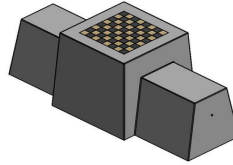

HeBlad
www.HeBlad.com
BB.CH
Gewicht ± 1140 KG.

Spezifikationen Sitzspielbank Schach Beton Naturell

Produktcode	BB.CH	Tischhöhe	70 cm
Farbe	Beton Naturell	Gewicht	1140 kg
Abmessungen (L x B x H)	167 x 67 x 70 cm	Anzahl der Sitzplätze	2
Sitzhöhe	50 cm		

Siehe auch zugehörige Produkte