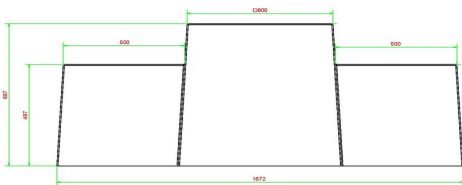

Möchten Sie sich entspannen oder eine Partie Schach auf dieser Spieltische spielen?

Die spieltische für Schach aus unbehandeltem Beton hat eine Sitzhöhe von 50 cm, die Tischplatte ist 70 cm hoch. Der Tisch ist oben mit einem Schachspielfeld ausgestattet und wird standardmäßig mit einem Satz Schachfiguren geliefert. Er bietet ideale Bedingungen für eine Partie Schach an der frischen Luft, aber auch für ein nettes Gespräch oder eine Pause auf einem Spaziergang. Stellen Sie die Betonbank für Schach als Blickfang auf und sie wird Menschen zusammenbringen, manchmal für ein Gespräch, manchmal für ein Spiel, aber auf jeden Fall immer für einen Genuss.

* Bei Bestellung einer Sitzbank für Schach wird 1 Satz Schachfiguren mitgeliefert.

HeBlad
www.HeBlad.com
BB.CH
Gewicht ± 1140 KG.

Spezifikationen Sitzspielbank Schach Beton Naturell

Produktcode	BB.CH	Tischhöhe	70 cm
Farbe	Beton Naturell	Gewicht	1140 kg
Abmessungen (L x B x H)	167 x 67 x 70 cm	Anzahl der Sitzplätze	2
Sitzhöhe	50 cm		