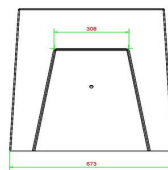

HeBlad
www.HeBlad.com
BB.CH
Gewicht ± 1140 KG.

Spezifikationen Sitzspielbank Schach Beton Naturell

Produktcode	BB.CH	Tischhöhe	70 cm
Farbe	Beton Naturell	Gewicht	1140 kg
Abmessungen (L x B x H)	167 x 67 x 70 cm	Anzahl der Sitzplätze	2
Sitzhöhe	50 cm		

Siehe auch zugehörige Produkte