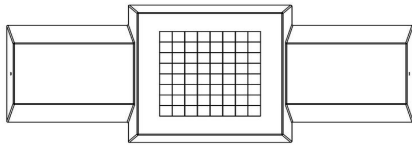

Möchten Sie sich entspannen oder eine Partie Schach auf dieser Spieltische spielen?

Die spieltische für Schach aus unbehandeltem Beton hat eine Sitzhöhe von 50 cm, die Tischplatte ist 70 cm hoch. Der Tisch ist oben mit einem Schachspielfeld ausgestattet und wird standardmäßig mit einem Satz Schachfiguren geliefert. Er bietet ideale Bedingungen für eine Partie Schach an der frischen Luft, aber auch für ein nettes Gespräch oder eine Pause auf einem Spaziergang. Stellen Sie die Betonbank für Schach als Blickfang auf und sie wird Menschen zusammenbringen, manchmal für ein Gespräch, manchmal für ein Spiel, aber auf jeden Fall immer für einen Genuss.

Verschiedene Ausführungen von Schachbänken und Spieltische
Ist diese Sitzbank für Schach ideal für Ihre Umgebung? Oder haben Sie Zweifel, was die Farbe oder das Design angeht? Kein Problem! Neben dieser Version in Beton Naturell gibt es auch eine Ausführung in Anthrazit-Beton. In unserem umfangreichen Sortiment an Spieltischen haben wir aber z. B. auch Schachtische, die mit Hockern statt einer Bank ausgestattet sind. Wenn Sie lieber ein anderes Spiel möchten, sollten Sie unsere Dame-Spieltische und -Bänke, unsere Ludo-Tische oder unsere Multi- Spieltische in den verschiedenen Farben in Erwägung ziehen.

* Bei Bestellung einer Sitzbank für Schach wird 1 Satz Schachfiguren mitgeliefert.

HeBlad
www.HeBlad.com
BB.CH
Gewicht ± 1140 KG.

Spezifikationen Sitzspielbank Schach Beton Naturell

Produktcode	BB.CH	Tischhöhe	70 cm
Farbe	Beton Naturell	Gewicht	1140 kg
Abmessungen (L x B x H)	167 x 67 x 70 cm	Anzahl der Sitzplätze	2
Sitzhöhe	50 cm		