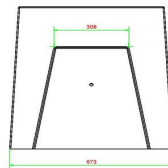

HeBlad
www.HeBlad.com
BB.CH
Gewicht ± 1140 KG.

Spezifikationen Sitzspielbank Schach Beton Naturell

Produktcode	BB.CH	Tischhöhe	70 cm
Farbe	Beton Naturell	Gewicht	1140 kg
Abmessungen (L x B x H)	167 x 67 x 70 cm	Anzahl der Sitzplätze	2
Sitzhöhe	50 cm		

Siehe auch zugehörige Produkte