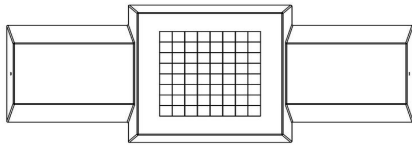

HeBlad
www.HeBlad.com
BB.CH.AB
Gewicht ± 1140 KG.

Spezifikationen Spielsitzbank Schach Anthrazit-Beton

Produktcode	BB.CH.AB	Tischhöhe	70 cm
Farbe	Antraciet-beton	Gewicht	1140 kg
Abmessungen (L x B x H)	167 x 67 x 70 cm	Anzahl der Sitzplätze	2
Sitzhöhe	50 cm		

Siehe auch zugehörige Produkte