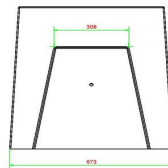

HeBlad
www.HeBlad.com
BB.CH.AB
Gewicht ± 1140 KG.

Spezifikationen Spielsitzbank Schach Anthrazit-Beton

Produktcode	BB.CH.AB	Tischhöhe	70 cm
Farbe	Antraciet-beton	Gewicht	1140 kg
Abmessungen (L x B x H)	167 x 67 x 70 cm	Anzahl der Sitzplätze	2
Sitzhöhe	50 cm		

Siehe auch zugehörige Produkte