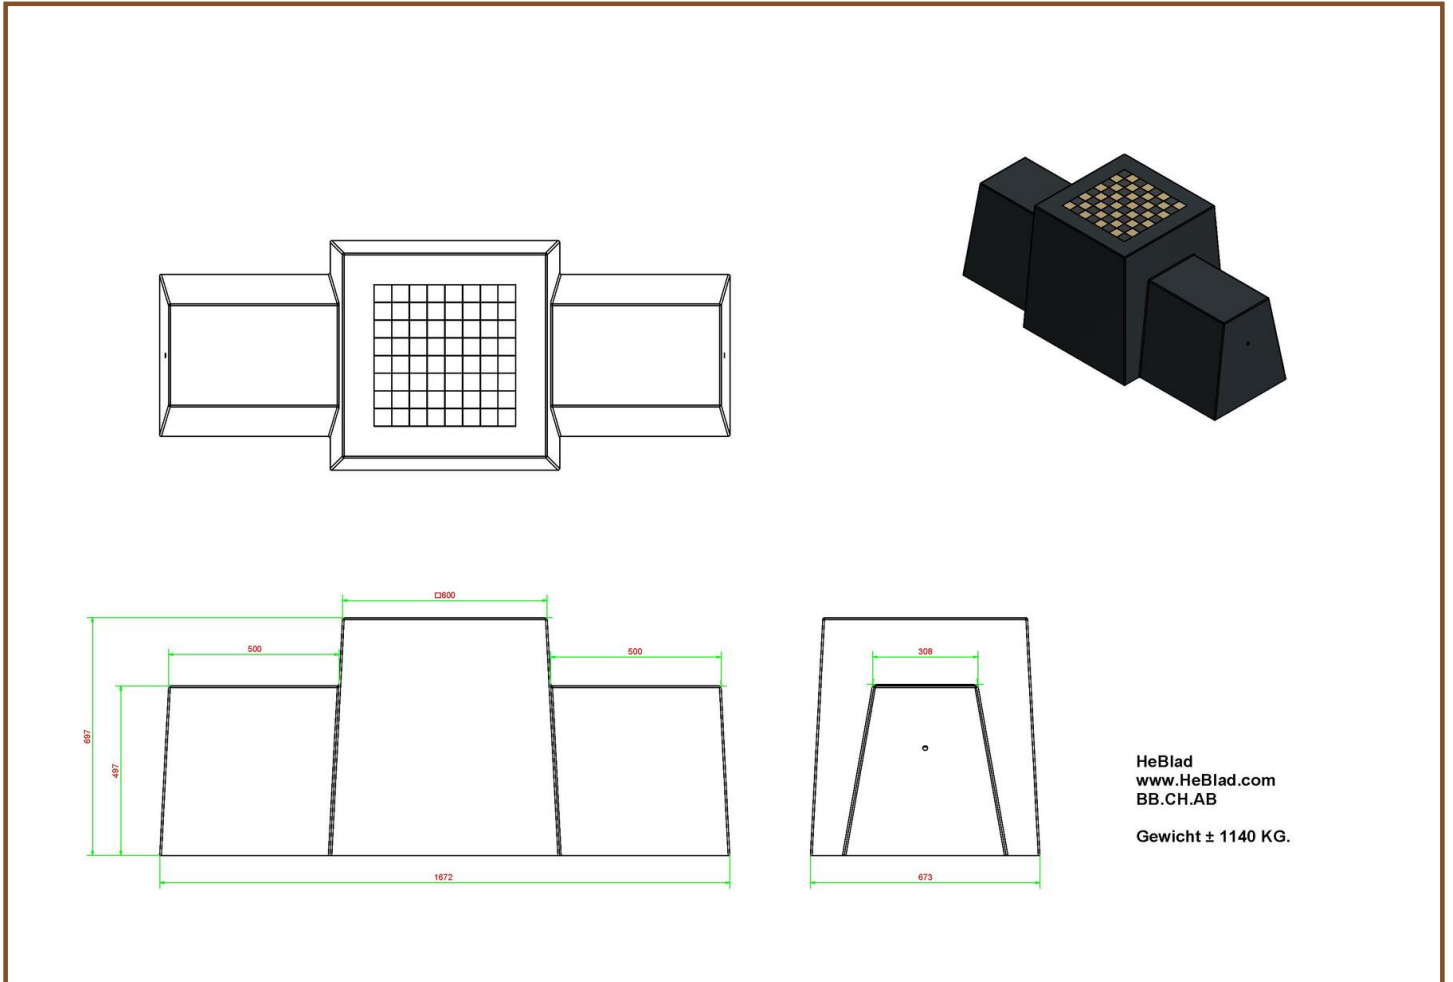

Spezifikationen Spielsitzbank Schach Anthrazit-Beton

Produktcode	BB.CH.AB	Tischhöhe	70 cm
Farbe	Antraciet-beton	Gewicht	1140 kg
Abmessungen (L x B x H)	167 x 67 x 70 cm	Anzahl der Sitzplätze	2
Sitzhöhe	50 cm		

Siehe auch zugehörige Produkte