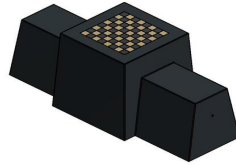

HeBlad
www.HeBlad.com
BB.CH.AB
Gewicht ± 1140 KG.

Spezifikationen Spielsitzbank Schach Anthrazit-Beton

Produktcode	BB.CH.AB	Tischhöhe	70 cm
Farbe	Antraciet-beton	Gewicht	1140 kg
Abmessungen (L x B x H)	167 x 67 x 70 cm	Anzahl der Sitzplätze	2
Sitzhöhe	50 cm		

Siehe auch zugehörige Produkte