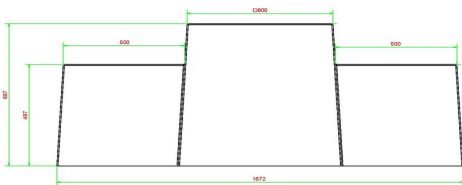

HeBlad
www.HeBlad.com
BB.CH.AB
Gewicht ± 1140 KG.

Spezifikationen Spielsitzbank Schach Anthrazit-Beton

Produktcode	BB.CH.AB	Tischhöhe	70 cm
Farbe	Antraciet-beton	Gewicht	1140 kg
Abmessungen (L x B x H)	167 x 67 x 70 cm	Anzahl der Sitzplätze	2
Sitzhöhe	50 cm		

Siehe auch zugehörige Produkte