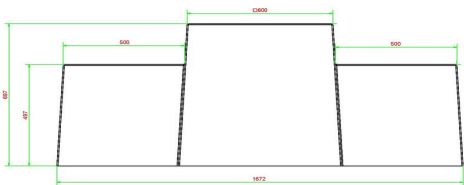

\* Das Aufstellen ist inbegriffen. Die Vorarbeiten müssen vor der Lieferung abgeschlossen sein.

\* Bei der Bestellung einer Damespielsitzbank wird 1 Satz Damesteine mitgeliefert.

HeBlad  
www.HeBlad.com  
BB.CK  
Gewicht ± 1140 KG.

## Spezifikationen Sitzspielbank Dame Beton Naturell

|                         |                  |                       |         |
|-------------------------|------------------|-----------------------|---------|
| Produktcode             | BB.CK            | Tischhöhe             | 70 cm   |
| Farbe                   | Beton Naturell   | Gewicht               | 1140 kg |
| Abmessungen (L x B x H) | 167 x 67 x 70 cm | Anzahl der Sitzplätze | 2       |
| Sitzhöhe                | 50 cm            |                       |         |