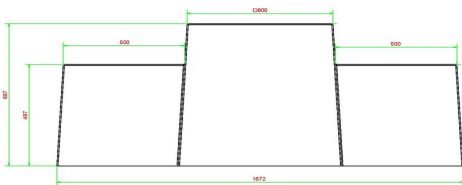

HeBlad
www.HeBlad.com
BB.CK
Gewicht ± 1140 KG.

Spezifikationen Sitzspielbank Dame Beton Naturell

Produktcode	BB.CK	Tischhöhe	70 cm
Farbe	Beton Naturell	Gewicht	1140 kg
Abmessungen (L x B x H)	167 x 67 x 70 cm	Anzahl der Sitzplätze	2
Sitzhöhe	50 cm		

Siehe auch zugehörige Produkte