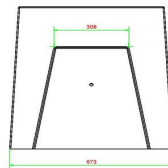

HeBlad
www.HeBlad.com
BB.CK
Gewicht ± 1140 KG.

Spezifikationen Sitzspielbank Dame Beton Naturell

Produktcode	BB.CK	Tischhöhe	70 cm
Farbe	Beton Naturell	Gewicht	1140 kg
Abmessungen (L x B x H)	167 x 67 x 70 cm	Anzahl der Sitzplätze	2
Sitzhöhe	50 cm		

Siehe auch zugehörige Produkte