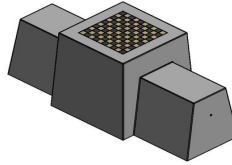

HeBlad
www.HeBlad.com
BB.CK
Gewicht ± 1140 KG.

Spezifikationen Sitzspielbank Dame Beton Naturell

Produktcode	BB.CK	Tischhöhe	70 cm
Farbe	Beton Naturell	Gewicht	1140 kg
Abmessungen (L x B x H)	167 x 67 x 70 cm	Anzahl der Sitzplätze	2
Sitzhöhe	50 cm		

Siehe auch zugehörige Produkte