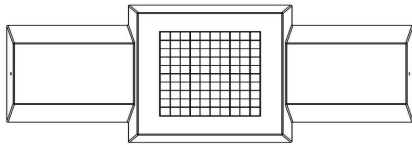

HeBlad
www.HeBlad.com
BB.CK
Gewicht ± 1140 KG.

Spezifikationen Sitzspielbank Dame Beton Naturell

Produktcode	BB.CK	Tischhöhe	70 cm
Farbe	Beton Naturell	Gewicht	1140 kg
Abmessungen (L x B x H)	167 x 67 x 70 cm	Anzahl der Sitzplätze	2
Sitzhöhe	50 cm		

Siehe auch zugehörige Produkte