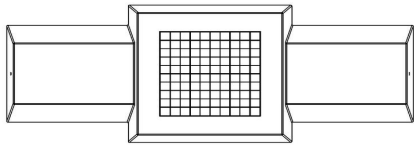

HeBlad
www.HeBlad.com
BB.CK
Gewicht ± 1140 KG.

Spezifikationen Sitzspielbank Dame Beton Naturell

Produktcode	BB.CK	Tischhöhe	70 cm
Farbe	Beton Naturell	Gewicht	1140 kg
Abmessungen (L x B x H)	167 x 67 x 70 cm	Anzahl der Sitzplätze	2
Sitzhöhe	50 cm		

Siehe auch zugehörige Produkte