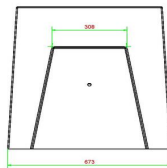

HeBlad
www.HeBlad.com
BB.CK
Gewicht ± 1140 KG.

Spezifikationen Sitzspielbank Dame Beton Naturell

Produktcode	BB.CK	Tischhöhe	70 cm
Farbe	Beton Naturell	Gewicht	1140 kg
Abmessungen (L x B x H)	167 x 67 x 70 cm	Anzahl der Sitzplätze	2
Sitzhöhe	50 cm		

Siehe auch zugehörige Produkte