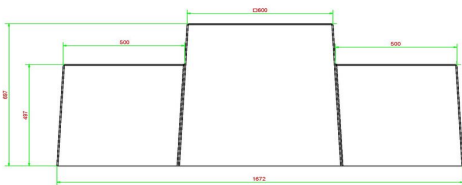

HeBlad
www.HeBlad.com
BB.CK.AB
Gewicht ± 1140 KG.

Spezifikationen Sitzspielbank Dame Anthrazit-Beton

Produktcode	BB.CK.AB	Tischhöhe	70 cm
Farbe	Anthrazit-Beton	Gewicht	1140 kg
Abmessungen (L x B x H)	167 x 67 x 70 cm	Anzahl der Sitzplätze	2
Sitzhöhe	50 cm		