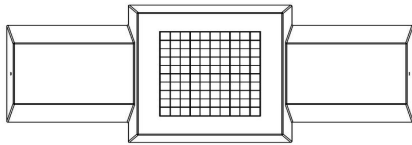

Sicherheit und Stabilität der Spielsitzbank

Da die Dame-Bank aus einem einzigen Stück Beton besteht, kann sie auf Ihrem Gelände sehr gut multifunktional eingesetzt werden. Neben ihrer Funktion als Spieltisch oder Ruheplatz eignet sich die Bank auch hervorragend als Schutz für Ihr Gebäude. Denn wenn Sie die Spielsitzbank vor einem gefährdeten Teil des Hauses aufstellen, macht sie es Vandalen unmöglich, in das Gebäude einzudringen. Diese schwere Bank hat auch eine abschreckende Wirkung.

HeBlad
www.HeBlad.com
BB.CK.AB
Gewicht ± 1140 KG.

Spezifikationen Sitzspielbank Dame Anthrazit-Beton

Produktcode	BB.CK.AB	Tischhöhe	70 cm
Farbe	Anthrazit-Beton	Gewicht	1140 kg
Abmessungen (L x B x H)	167 x 67 x 70 cm	Anzahl der Sitzplätze	2
Sitzhöhe	50 cm		