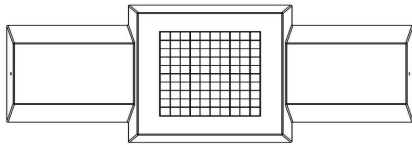

HeBlad
www.HeBlad.com
BB.CK.AB
Gewicht ± 1140 KG.

Spezifikationen Sitzspielbank Dame Anthrazit-Beton

Produktcode	BB.CK.AB	Tischhöhe	70 cm
Farbe	Anthrazit-Beton	Gewicht	1140 kg
Abmessungen (L x B x H)	167 x 67 x 70 cm	Anzahl der Sitzplätze	2
Sitzhöhe	50 cm		

Siehe auch zugehörige Produkte