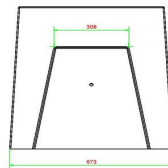

HeBlad
www.HeBlad.com
BB.CK.AB
Gewicht ± 1140 KG.

Spezifikationen Sitzspielbank Dame Anthrazit-Beton

Produktcode	BB.CK.AB	Tischhöhe	70 cm
Farbe	Anthrazit-Beton	Gewicht	1140 kg
Abmessungen (L x B x H)	167 x 67 x 70 cm	Anzahl der Sitzplätze	2
Sitzhöhe	50 cm		

Siehe auch zugehörige Produkte