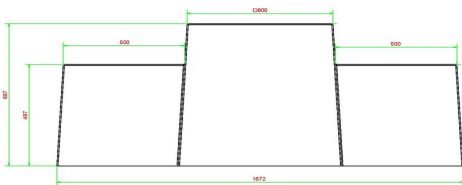

HeBlad
www.HeBlad.com
BB.CK.AB
Gewicht ± 1140 KG.

Spezifikationen Sitzspielbank Dame Anthrazit-Beton

Produktcode	BB.CK.AB	Tischhöhe	70 cm
Farbe	Anthrazit-Beton	Gewicht	1140 kg
Abmessungen (L x B x H)	167 x 67 x 70 cm	Anzahl der Sitzplätze	2
Sitzhöhe	50 cm		

Siehe auch zugehörige Produkte