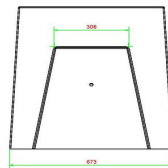

HeBlad
www.HeBlad.com
BB.CK.AB
Gewicht ± 1140 KG.

Spezifikationen Sitzspielbank Dame Anthrazit-Beton

Produktcode	BB.CK.AB	Tischhöhe	70 cm
Farbe	Anthrazit-Beton	Gewicht	1140 kg
Abmessungen (L x B x H)	167 x 67 x 70 cm	Anzahl der Sitzplätze	2
Sitzhöhe	50 cm		