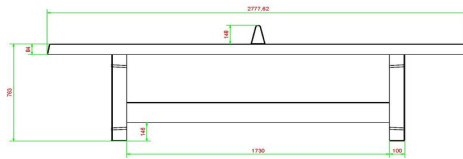

Tisch ist auch in Weiß-Beton erhältlich.

Kostenlose Lieferung Tischtennisplatte

HeBlad stellt die Tische selbst her, daher sind sie oftmals vorrätig und können meist innerhalb von 4 Wochen an den gewünschten Ort geliefert werden. Zu unserem Service gehört, dass die Lieferung bei uns vollkommen kostenlos ist, und wir helfen Ihnen, den Tisch an der richtigen Stelle aufzustellen. Auf unserer Website finden Sie weitere Informationen und Videos zum Liefervorgang. Wichtig für die Lieferung ist die gute Erreichbarkeit des Standorts. Mehr dazu lesen Sie in unseren Allgemeinen Geschäftsbedingungen. Denn wir können nämlich nicht überallhin liefern, sondern nur an Stellen, die wirklich gut erreichbar sind.

HeBlad
www.HeBlad.com
PP.AB
Gewicht ± 1360 KG

Spezifikationen Tischtennisplatte in Anthrazit-Beton

Produktcode	PP.AB	Spieltisch Höhe	76 cm
Farbe	Anthrazit-Beton	Höhe des Netzes	14,75 cm
Abmessungen Spielplatte (L x B)	274 x 152 cm	Gewicht	1360 kg
Maße der Unterseite des Spielbretts	278 x 156 cm	Fußabstand	183 cm (Mitte-zu-Mitte-Abstand)
Dicke Spielblatt	8,4 cm		