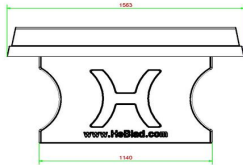

Tisch ist auch in Weiß-Beton erhältlich.

Kostenlose Lieferung Tischtennisplatte

HeBlad stellt die Tische selbst her, daher sind sie oftmals vorrätig und können meist innerhalb von 4 Wochen an den gewünschten Ort geliefert werden. Zu unserem Service gehört, dass die Lieferung bei uns vollkommen kostenlos ist, und wir helfen Ihnen, den Tisch an der richtigen Stelle aufzustellen. Auf unserer Website finden Sie weitere Informationen und Videos zum Liefervorgang. Wichtig für die Lieferung ist die gute Erreichbarkeit des Standorts. Mehr dazu lesen Sie in unseren Allgemeinen Geschäftsbedingungen. Denn wir können nämlich nicht überallhin liefern, sondern nur an Stellen, die wirklich gut erreichbar sind.

HeBlad
www.HeBlad.com
PP.AB
Gewicht ± 1360 KG

Spezifikationen Tischtennisplatte in Anthrazit-Beton

Produktcode	PP.AB	Spieltisch Höhe	76 cm
Farbe	Anthrazit-Beton	Höhe des Netzes	14,75 cm
Abmessungen Spielplatte (L x B)	274 x 152 cm	Gewicht	1360 kg
Maße der Unterseite des Spielbretts	278 x 156 cm	Fußabstand	183 cm (Mitte-zu-Mitte-Abstand)
Dicke Spielblatt	8,4 cm		