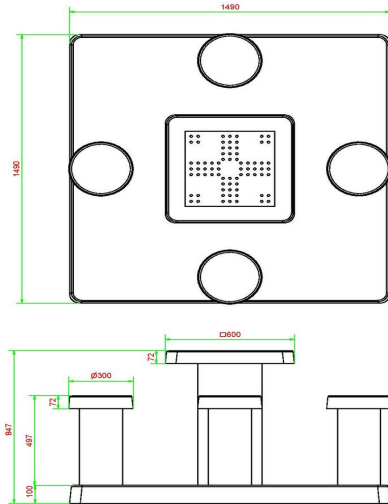

Bodenplatte aus Beton für Spieltische

Die Bodenplatte des Ludo-Spieltisches wird auf der gleichen Höhe wie das

vorhandene Pflaster platziert. Daher entstehen keine Stolperfallen. Die Bodenplatte aus Beton erleichtert die Instandhaltung rund um den Spieltisch. Außerdem sorgt sie für den stabilen Stand des Ludo-Spieltisches. Robust und solide, wie Sie es von HeBlad gewohnt sind.

* Bei der Bestellung dieses Spieltischs erhalten Sie 1 Satz Spielfiguren und einen Würfel gratis dazu.

HeBlad
www.HeBlad.com
GT.LD.4
± 900 KG.

Spezifikationen Ludo Spieltisch Beton Naturell

Produktcode	GT.LD.4	Tischhöhe	75 cm
Farbe	Beton Naturell	Sitzhöhe	50 cm
Abmessungen (L x B x H)	149 x 149 x 85 cm	Maße der Bodenplatte (L x B x H)	600 x 149 x 10 cm
Abmessungen Tischplatte (L x B)	60 x 60 cm	Gewicht	900 kg
Dicke Tischblatt	7 cm		