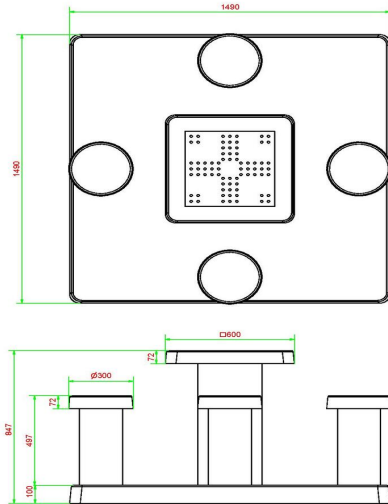

HeBlad
www.HeBlad.com
GT.LD.4
± 900 KG.

Spezifikationen Ludo Spieltisch Beton Naturell

Produktcode	GT.LD.4	Tischhöhe	75 cm
Farbe	Beton Naturell	Sitzhöhe	50 cm
Abmessungen (L x B x H)	149 x 149 x 85 cm	Maße der Bodenplatte (L x B x H)	149 x 149 x 10 cm
Abmessungen Tischplatte (L x B)	60 x 60 cm	Gewicht	900 kg
Dicke Tischblatt	7 cm		

Siehe auch zugehörige Produkte