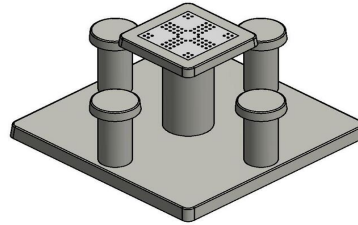

Wählen Sie die Spieltischvariante, die zu Ihnen passt

Der Ludo-Spieltisch ist in zwei Farben erhältlich: Anthrazit-Beton und Beton Naturell. Außerdem sind die Spieltische von HeBlad auch als Schachtisch, Dametisch oder Blanco Spieltisch erhältlich. Wenn Sie den Ludo-Spieltisch bestellen, können Sie wählen, ob Sie zwei oder vier Sitzplätze haben möchten. Der Ludo-Spieltisch aus Beton ist ein sehr beliebtes Produkt. Er ist nicht nur auf niederländischen Spielplätzen und Schulhöfen besonders populär und häufig anzutreffen, sondern auch im Ausland.

Bodenplatte aus Beton für Spieltische

Die Bodenplatte des Ludo-Spieltisches wird auf der gleichen Höhe wie das

vorhandene Pflaster platziert. Daher entstehen keine Stolperfallen. Die Bodenplatte aus Beton erleichtert die Instandhaltung rund um den Spieltisch. Außerdem sorgt sie für den stabilen Stand des Ludo-Spieltisches. Robust und solide, wie Sie es von HeBlad gewohnt sind.

\* Bei der Bestellung dieses Spieltischs erhalten Sie 1 Satz Spielfiguren und einen Würfel gratis dazu.

HeBlad  
www.HeBlad.com  
GT.LD.4  
± 900 KG.

## Spezifikationen Ludo Spieltisch Beton Naturell

Produktcode	GT.LD.4	Tischhöhe	75 cm
Farbe	Beton Naturell	Sitzhöhe	50 cm
Abmessungen (L x B x H)	149 x 149 x 85 cm	Maße der Bodenplatte (L x B x H)	149 x 149 x 10 cm
Abmessungen Tischplatte (L x B)	60 x 60 cm	Gewicht	900 kg
Dicke Tischblatt	7 cm		