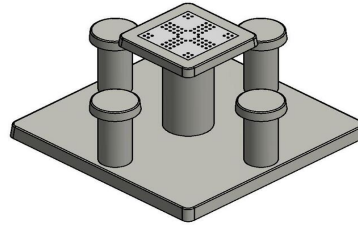

Wählen Sie die Spieltischvariante, die zu Ihnen passt

Der Ludo-Spieltisch ist in zwei Farben erhältlich: Anthrazit-Beton und Beton Naturell. Außerdem sind die Spieltische von HeBlad auch als Schachtisch, Dametisch oder Blanco Spieltisch erhältlich. Wenn Sie den Ludo-Spieltisch bestellen, können Sie wählen, ob Sie zwei oder vier Sitzplätze haben möchten. Der Ludo-Spieltisch aus Beton ist ein sehr beliebtes Produkt. Er ist nicht nur auf niederländischen Spielplätzen und Schulhöfen besonders populär und häufig anzutreffen, sondern auch im Ausland.

Bodenplatte aus Beton für Spieltische

Die Bodenplatte des Ludo-Spieltisches wird auf der gleichen Höhe wie das

vorhandene Pflaster platziert. Daher entstehen keine Stolperfallen. Die Bodenplatte aus Beton erleichtert die Instandhaltung rund um den Spieltisch. Außerdem sorgt sie für den stabilen Stand des Ludo-Spieltisches. Robust und solide, wie Sie es von HeBlad gewohnt sind.

* Bei der Bestellung dieses Spieltischs erhalten Sie 1 Satz Spielfiguren und einen Würfel gratis dazu.

HeBlad
www.HeBlad.com
GT.LD.4
± 900 KG.

Spezifikationen Ludo Spieltisch Beton Naturell

Produktcode	GT.LD.4	Tischhöhe	75 cm
Farbe	Beton Naturell	Sitzhöhe	50 cm
Abmessungen (L x B x H)	149 x 149 x 85 cm	Maße der Bodenplatte (L x B x H)	600 x 149 x 10 cm
Abmessungen Tischplatte (L x B)	60 x 60 cm	Gewicht	900 kg
Dicke Tischblatt	7 cm		