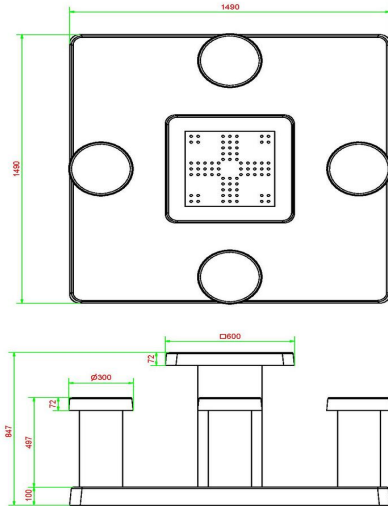

HeBlad
www.HeBlad.com
GT.LD.AB4
± 900 KG.

Spezifikationen Ludo Spieltisch Anthrazit-Beton

Produktcode	GT.LD.AB4	Tischhöhe	75 cm
Farbe	Anthrazit-Beton	Sitzhöhe	50 cm
Abmessungen (L x B x H)	149 x 149 x 85 cm	Maße der Bodenplatte (L x B x H)	149 x 149 x 10 cm
Abmessungen Tischplatte (L x B)	60 x 60 cm	Gewicht	900 kg
Dicke Tischblatt	7 cm		