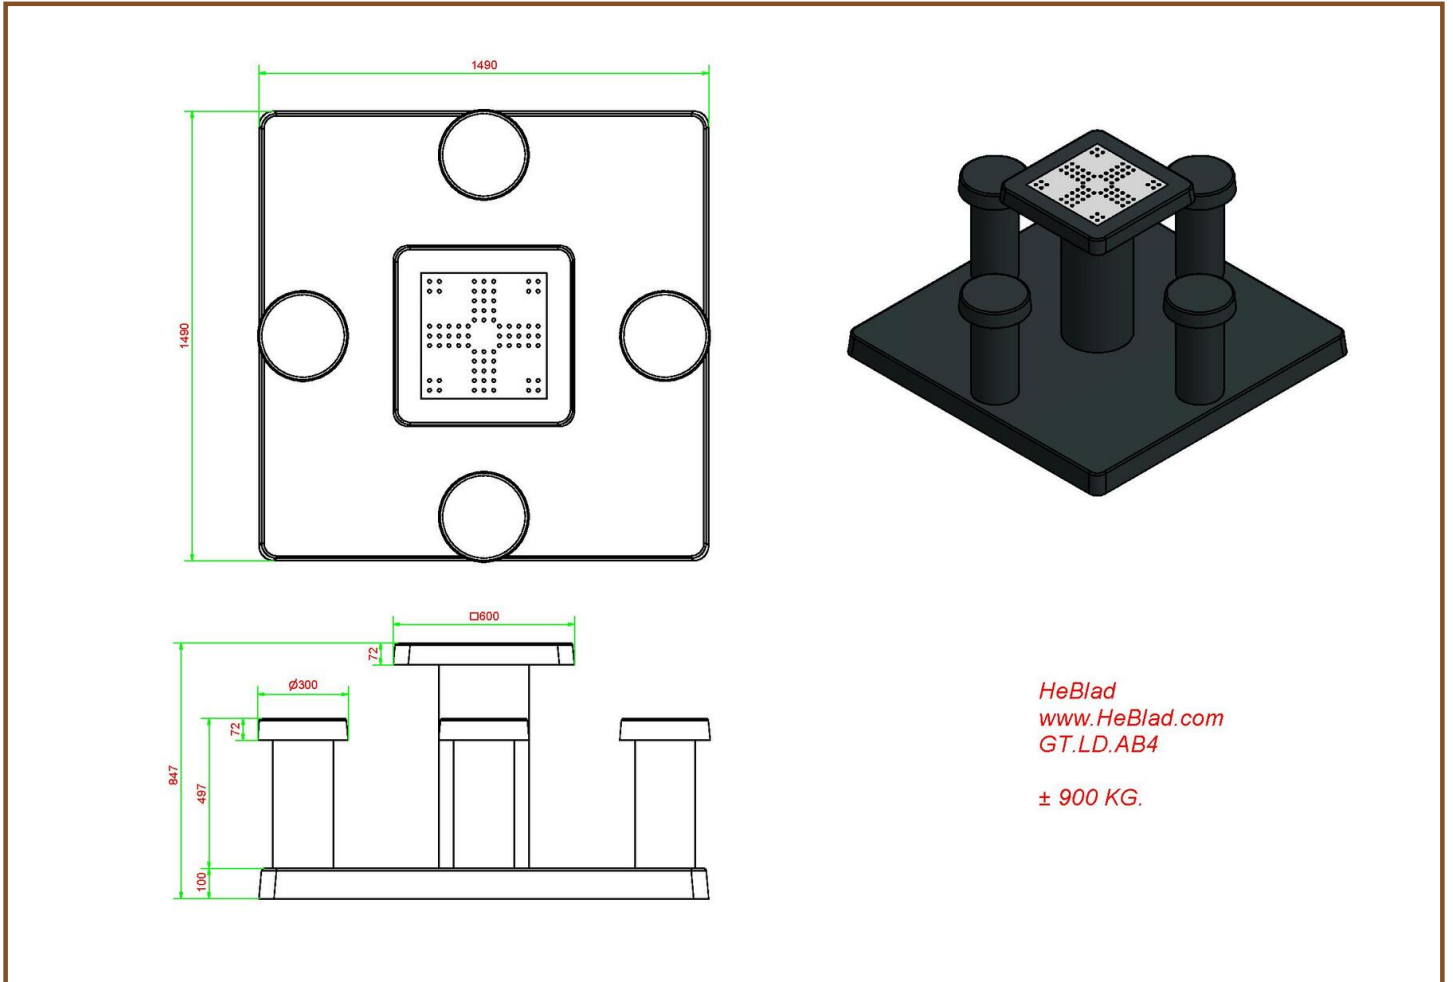

## Spezifikationen Ludo Spieltisch Anthrazit-Beton

Produktcode	GT.LD.AB4	Tischhöhe	75 cm
Farbe	Anthrazit-Beton	Sitzhöhe	50 cm
Abmessungen (L x B x H)	149 x 149 x 85 cm	Maße der Bodenplatte (L x B x H)	149 x 149 x 10 cm
Abmessungen Tischplatte (L x B)	60 x 60 cm	Gewicht	900 kg
Dicke Tischblatt	7 cm		