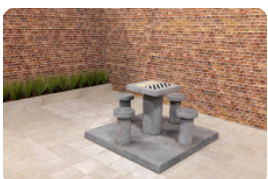

Siehe auch zugehörige Produkte

GT.CK.AB4