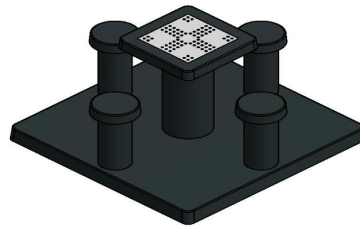

Ludo Spieltisch Anthrazit-Beton

Produktcode: GT.LD.AB4

Was für ein Anblick, dieser Ludotisch aus anthrazitfarbenem Beton! Allein die quadratische Spieltischplatte in Kombination mit den runden Beinen und den runden Sitzen macht das Design einzigartig. Das integrierte Spielbrett ist in den leuchtenden Ludo-Farben gehalten, wodurch der Tisch zu einem echten Hingucker auf dem Schulhof, im Park, im Garten oder auf dem Campingplatz wird. Die vier Hocker sind perfekt auf die Tischhöhe abgestimmt, haben die ideale Sitzhöhe und den perfekten Abstand zum Spielbrett. Durch die gut abgestimmte Höhe eignet sich der Ludotisch Anthrazit-Beton auch sehr gut als normaler Gartentisch.

Riesenauswahl an Spieltischen von HeBlad

Neben dem anthrazitfarbenen Ludotisch bietet HeBlad auch die Variante Ludotisch Beton Naturell, also eine hellere Version des anthrazitfarbenen Betontisches. Sie können auch mehrere Ludotische zusammen aufgestellt werden, in der gleichen oder in verschiedenen Farben. Die Kombination verschiedener Spieltische erweitert die Spielmöglichkeiten für Ihre Besucher. Für hippe Sportler ist Fußvolleyball eine Herausforderung und unsere allseits

HeBlad
www.HeBlad.com
GT.LD.AB4
± 900 KG.

Spezifikationen Ludo Spieltisch Anthrazit-Beton

Produktcode	GT.LD.AB4	Tischhöhe	75 cm
Farbe	Anthrazit-Beton	Sitzhöhe	50 cm
Abmessungen (L x B x H)	149 x 149 x 85 cm	Maße der Bodenplatte (L x B x H)	149 x 149 x 10 cm
Abmessungen Tischplatte (L x B)	60 x 60 cm	Gewicht	900 kg
Dicke Tischblatt	7 cm		