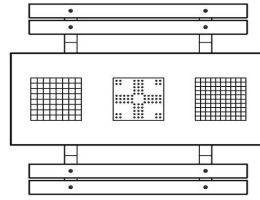

Multi-Spieltisch (1-3-2) DeLuxe Antrazit-Beton

Produktcode: PS.DLAB.GT.132

HeBlad
www.HeBlad.com
PS.DLAB.GT.132
± 780 KG.

Spezifikationen Multi-Spieltisch (1-3-2) DeLuxe Anthrazit-Beton

Produktcode	PS.DLAB.GT.132	Tischhöhe	75 cm
Farbe	Anthrazit-Beton	Sitzhöhe	50 cm
Abmessungen (L x B x H)	210 x 193 x 75 cm	Material der Sitzplätze	Bambus
Abmessungen Tischplatte (L x B)	210 x 90 cm	Fußabstand	111 cm (Mitte-zu-Mitte-Abstand)
Dicke Tischblatt	7 cm	Gewicht	780 kg

Siehe auch zugehörige Produkte

PS.DL.GT.132

BB.CH.AB

GT.CK.Pieces

GT.CK.2

OP.PS.AB.246