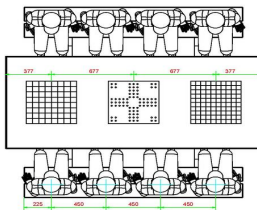

HeBlad
www.HeBlad.com
PS.DLAB.GT.132
± 780 KG.

Spezifikationen Multi-Spieltisch (1-3-2) DeLuxe Anthrazit-Beton

Produktcode	PS.DLAB.GT.132	Tischhöhe	75 cm
Farbe	Anthrazit-Beton	Sitzhöhe	50 cm
Abmessungen (L x B x H)	210 x 193 x 75 cm	Material der Sitzplätze	Bambus
Abmessungen Tischplatte (L x B)	210 x 90 cm	Fußabstand	111 cm (Mitte-zu-Mitte-Abstand)
Dicke Tischblatt	7 cm	Gewicht	780 kg

Siehe auch zugehörige Produkte