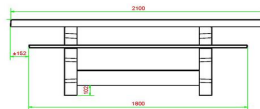

Multi-Spieltisch (1-3-2) DeLuxe Antrazit-Beton

Produktcode: PS.DLAB.GT.132

HeBlad
www.HeBlad.com
PS.DLAB.GT.132
± 780 KG.

Spezifikationen Multi-Spieltisch (1-3-2) DeLuxe Anthrazit-Beton

Produktcode	PS.DLAB.GT.132	Tischhöhe	75 cm
Farbe	Anthrazit-Beton	Sitzhöhe	50 cm
Abmessungen (L x B x H)	210 x 193 x 75 cm	Material der Sitzplätze	Bambus
Abmessungen Tischplatte (L x B)	210 x 90 cm	Fußabstand	111 cm (Mitte-zu-Mitte-Abstand)
Dicke Tischblatt	7 cm	Gewicht	780 kg