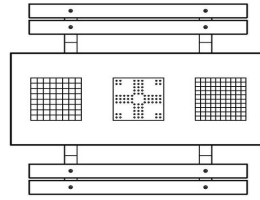

## Multi-Spieltisch (1-3-2) DeLuxe Antrazit-Beton

Produktcode: PS.DLAB.GT.132

HeBlad  
www.HeBlad.com  
PS.DLAB.GT.132  
± 780 KG.

## Spezifikationen Multi-Spieltisch (1-3-2) DeLuxe Anthrazit-Beton

Produktcode	PS.DLAB.GT.132	Tischhöhe	75 cm
Farbe	Anthrazit-Beton	Sitzhöhe	50 cm
Abmessungen (L x B x H)	210 x 193 x 75 cm	Material der Sitzplätze	Bambus
Abmessungen Tischplatte (L x B)	210 x 90 cm	Fußabstand	111 cm (Mitte-zu-Mitte-Abstand)
Dicke Tischblatt	7 cm	Gewicht	780 kg