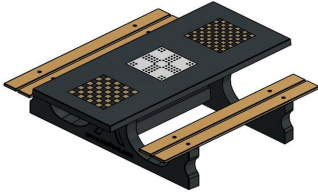

Multi-Spieltisch (1-3-2) DeLuxe Antrazit-Beton

Produktcode: PS.DLAB.GT.132

HeBlad
www.HeBlad.com
PS.DLAB.GT.132
± 780 KG.

Spezifikationen Multi-Spieltisch (1-3-2) DeLuxe Anthrazit-Beton

Produktcode	PS.DLAB.GT.132	Tischhöhe	75 cm
Farbe	Anthrazit-Beton	Sitzhöhe	50 cm
Abmessungen (L x B x H)	210 x 193 x 75 cm	Material der Sitzplätze	Bambus
Abmessungen Tischplatte (L x B)	210 x 90 cm	Fußabstand	111 cm (Mitte-zu-Mitte-Abstand)
Dicke Tischblatt	7 cm	Gewicht	780 kg

Siehe auch zugehörige Produkte

PS.DL.GT.132

BB.CH.AB

GT.CK.Pieces

GT.CK.2

OP.PS.AB.246