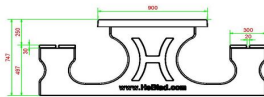

Multi-Spieltisch (1-3-2) DeLuxe Antrazit-Beton

Produktcode: PS.DLAB.GT.132

HeBlad
www.HeBlad.com
PS.DLAB.GT.132
± 780 KG.

Spezifikationen Multi-Spieltisch (1-3-2) DeLuxe Anthrazit-Beton

Produktcode	PS.DLAB.GT.132	Tischhöhe	75 cm
Farbe	Anthrazit-Beton	Sitzhöhe	50 cm
Abmessungen (L x B x H)	210 x 193 x 75 cm	Material der Sitzplätze	Bambus
Abmessungen Tischplatte (L x B)	210 x 90 cm	Fußabstand	111 cm (Mitte-zu-Mitte-Abstand)
Dicke Tischblatt	7 cm	Gewicht	780 kg