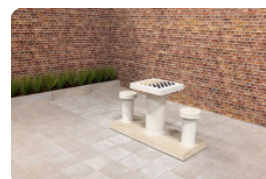

HeBlad
www.HeBlad.com
PS.DLAB.GT.132
± 780 KG.

Spezifikationen Multi-Spieltisch (1-3-2) DeLuxe Anthrazit-Beton

Produktcode	PS.DLAB.GT.132	Tischhöhe	75 cm
Farbe	Anthrazit-Beton	Sitzhöhe	50 cm
Abmessungen (L x B x H)	210 x 193 x 75 cm	Material der Sitzplätze	Bambus
Abmessungen Tischplatte (L x B)	210 x 90 cm	Fußabstand	111 cm (Mitte-zu-Mitte-Abstand)
Dicke Tischblatt	7 cm	Gewicht	780 kg

Siehe auch zugehörige Produkte

GT.CK.2