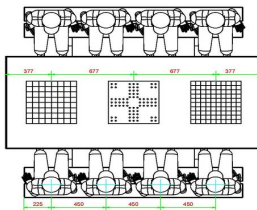

Multi-Spieltisch (1-3-2) DeLuxe Antrazit-Beton

Produktcode: PS.DLAB.GT.132

HeBlad
www.HeBlad.com
PS.DLAB.GT.132
± 780 KG.

Spezifikationen Multi-Spieltisch (1-3-2) DeLuxe Anthrazit-Beton

Produktcode	PS.DLAB.GT.132	Tischhöhe	75 cm
Farbe	Anthrazit-Beton	Sitzhöhe	50 cm
Abmessungen (L x B x H)	210 x 193 x 75 cm	Material der Sitzplätze	Bambus
Abmessungen Tischplatte (L x B)	210 x 90 cm	Fußabstand	111 cm (Mitte-zu-Mitte-Abstand)
Dicke Tischblatt	7 cm	Gewicht	780 kg