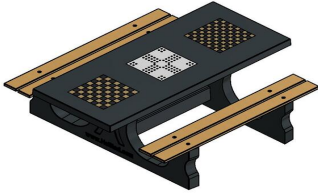

## Multi-Spieltisch (1-3-2) DeLuxe Antrazit-Beton

Produktcode: PS.DLAB.GT.132

HeBlad  
www.HeBlad.com  
PS.DLAB.GT.132  
± 780 KG.

## Spezifikationen Multi-Spieltisch (1-3-2) DeLuxe Anthrazit-Beton

Produktcode	PS.DLAB.GT.132	Tischhöhe	75 cm
Farbe	Anthrazit-Beton	Sitzhöhe	50 cm
Abmessungen (L x B x H)	210 x 193 x 75 cm	Material der Sitzplätze	Bambus
Abmessungen Tischplatte (L x B)	210 x 90 cm	Fußabstand	111 cm (Mitte-zu-Mitte-Abstand)
Dicke Tischblatt	7 cm	Gewicht	780 kg