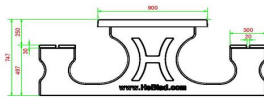

HeBlad
www.HeBlad.com
PS.DL.GT.132
± 780 KG.

Spezifikationen Multi-Spieltisch(1-3-2) DeLuxe

Produktcode	PS.DL.GT.132	Tischhöhe	75 cm
Farbe	Beton Naturell	Sitzhöhe	50 cm
Abmessungen (L x B x H)	210 x 193 x 75 cm	Material der Sitzplätze	Bambus
Abmessungen Tischplatte (L x B)	210 x 90 cm	Fußabstand	111 cm (Mitte-zu-Mitte-Abstand)
Dicke Tischblatt	7 cm	Gewicht	780 kg

Siehe auch zugehörige Produkte