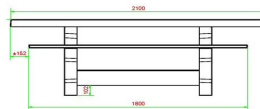

Sie möchten lieber einen kleineren Tisch, aber trotzdem einen Spieltisch? Dann bietet Ihnen HeBlad ein großes Sortiment zur Auswahl. Wie wäre es mit einem Schachstisch, einem Ludotisch oder einem Dame-Spieltisch als eigenständige Produkte? Diese Tische sind als Ausführung für zwei oder vier Personen

HeBlad
www.HeBlad.com
PS.DL.GT.132
± 780 KG.

Spezifikationen Multi-Spieltisch(1-3-2) DeLuxe

Produktcode	PS.DL.GT.132	Tischhöhe	75 cm
Farbe	Beton Naturell	Sitzhöhe	50 cm
Abmessungen (L x B x H)	210 x 193 x 75 cm	Material der Sitzplätze	Bambus
Abmessungen Tischplatte (L x B)	210 x 90 cm	Fußabstand	111 cm (Mitte-zu-Mitte-Abstand)
Dicke Tischblatt	7 cm	Gewicht	780 kg