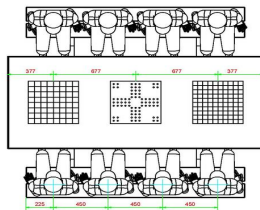

HeBlad
www.HeBlad.com
PS.DL.GT.132
± 780 KG.

Spezifikationen Multi-Spieltisch(1-3-2) DeLuxe

Produktcode	PS.DL.GT.132	Tischhöhe	75 cm
Farbe	Beton Naturell	Sitzhöhe	50 cm
Abmessungen (L x B x H)	210 x 193 x 75 cm	Material der Sitzplätze	Bambus
Abmessungen Tischplatte (L x B)	210 x 90 cm	Fußabstand	111 cm (Mitte-zu-Mitte-Abstand)
Dicke Tischblatt	7 cm	Gewicht	780 kg

Siehe auch zugehörige Produkte