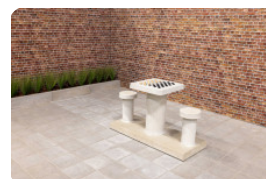

HeBlad
www.HeBlad.com
PS, DL, GT, 132
± 780 KG.

Spezifikationen Multi-Spieltisch(1-3-2) DeLuxe

Produktcode	PS.DL.GT.132	Tischhöhe	75 cm
Farbe	Beton Naturell	Sitzhöhe	50 cm
Abmessungen (L x B x H)	210 x 193 x 75 cm	Material der Sitzplätze	Bambus
Abmessungen Tischplatte (L x B)	210 x 90 cm	Fußabstand	111 cm (Mitte-zu-Mitte-Abstand)
Dicke Tischblatt	7 cm	Gewicht	780 kg

Siehe auch zugehörige Produkte

GT.CK.2