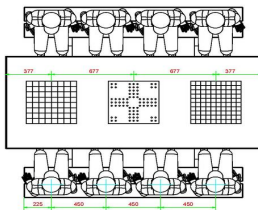

Sie möchten lieber einen kleineren Tisch, aber trotzdem einen Spieltisch? Dann bietet Ihnen HeBlad ein großes Sortiment zur Auswahl. Wie wäre es mit einem Schachstisch, einem Ludotisch oder einem Dame-Spieltisch als eigenständige Produkte? Diese Tische sind als Ausführung für zwei oder vier Personen

HeBlad
www.HeBlad.com
PS.DL.GT.132
± 780 KG.

Spezifikationen Multi-Spieltisch(1-3-2) DeLuxe

Produktcode	PS.DL.GT.132	Tischhöhe	75 cm
Farbe	Beton Naturell	Sitzhöhe	50 cm
Abmessungen (L x B x H)	210 x 193 x 75 cm	Material der Sitzplätze	Bambus
Abmessungen Tischplatte (L x B)	210 x 90 cm	Fußabstand	111 cm (Mitte-zu-Mitte-Abstand)
Dicke Tischblatt	7 cm	Gewicht	780 kg