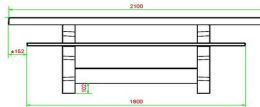

Sie möchten lieber einen kleineren Tisch, aber trotzdem einen Spieltisch? Dann bietet Ihnen HeBlad ein großes Sortiment zur Auswahl. Wie wäre es mit einem Schachstisch, einem Ludotisch oder einem Dame-Spieltisch als eigenständige Produkte? Diese Tische sind als Ausführung für zwei oder vier Personen

HeBlad
www.HeBlad.com
PS, DL, GT, 132
± 780 KG.

Spezifikationen Multi-Spieltisch(1-3-2) DeLuxe

Produktcode	PS.DL.GT.132	Tischhöhe	75 cm
Farbe	Beton Naturell	Sitzhöhe	50 cm
Abmessungen (L x B x H)	210 x 193 x 75 cm	Material der Sitzplätze	Bambus
Abmessungen Tischplatte (L x B)	210 x 90 cm	Fußabstand	111 cm (Mitte-zu-Mitte-Abstand)
Dicke Tischblatt	7 cm	Gewicht	780 kg