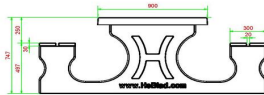

Sie möchten lieber einen kleineren Tisch, aber trotzdem einen Spieltisch? Dann bietet Ihnen HeBlad ein großes Sortiment zur Auswahl. Wie wäre es mit einem Schachstisch, einem Ludotisch oder einem Dame-Spieltisch als eigenständige Produkte? Diese Tische sind als Ausführung für zwei oder vier Personen

HeBlad
www.HeBlad.com
PS, DL, GT, 132
± 780 KG.

Spezifikationen Multi-Spieltisch(1-3-2) DeLuxe

Produktcode	PS.DL.GT.132	Tischhöhe	75 cm
Farbe	Beton Naturell	Sitzhöhe	50 cm
Abmessungen (L x B x H)	210 x 193 x 75 cm	Material der Sitzplätze	Bambus
Abmessungen Tischplatte (L x B)	210 x 90 cm	Fußabstand	111 cm (Mitte-zu-Mitte-Abstand)
Dicke Tischblatt	7 cm	Gewicht	780 kg