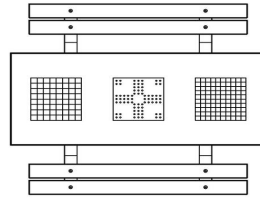

Welche Varianten des Multi-Spieltisches gibt es?

Außer für den Multi-Spieltisch Anthrazit-Beton DeLuxe können Sie sich bei uns für den Multi-Spieltisch Beton Naturell entscheiden. Dort sind die gleichen Spiele in die Tischplatte integriert, die Sitze bestehen ebenfalls aus Bambus und das Material ist ansonsten auch massiver Beton. Nur die Farbe ist anders. Natürlich können Sie auch beide Tische miteinander kombinieren, um eine farblich schöne Gestaltung Ihres Geländes zu erreichen.

Sie möchten lieber einen kleineren Tisch, aber trotzdem einen Spieltisch? Dann bietet Ihnen HeBlad ein großes Sortiment zur Auswahl. Wie wäre es mit einem Schachstisch, einem Ludotisch oder einem Dame-Spieltisch als eigenständige Produkte? Diese Tische sind als Ausführung für zwei oder vier Personen

HeBlad
www.HeBlad.com
PS.DL.GT.132
± 780 KG.

Spezifikationen Multi-Spieltisch(1-3-2) DeLuxe

Produktcode	PS.DL.GT.132	Tischhöhe	75 cm
Farbe	Beton Naturell	Sitzhöhe	50 cm
Abmessungen (L x B x H)	210 x 193 x 75 cm	Material der Sitzplätze	Bambus
Abmessungen Tischplatte (L x B)	210 x 90 cm	Fußabstand	111 cm (Mitte-zu-Mitte-Abstand)
Dicke Tischblatt	7 cm	Gewicht	780 kg