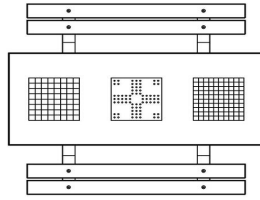

Welche Varianten des Multi-Spieltisches gibt es?

Außer für den Multi-Spieltisch Anthrazit-Beton DeLuxe können Sie sich bei uns für den Multi-Spieltisch Beton Naturell entscheiden. Dort sind die gleichen Spiele in die Tischplatte integriert, die Sitze bestehen ebenfalls aus Bambus und das Material ist ansonsten auch massiver Beton. Nur die Farbe ist anders. Natürlich können Sie auch beide Tische miteinander kombinieren, um eine farblich schöne Gestaltung Ihres Geländes zu erreichen.

Sie möchten lieber einen kleineren Tisch, aber trotzdem einen Spieltisch? Dann bietet Ihnen HeBlad ein großes Sortiment zur Auswahl. Wie wäre es mit einem Schachstisch, einem Ludotisch oder einem Dame-Spieltisch als eigenständige Produkte? Diese Tische sind als Ausführung für zwei oder vier Personen

HeBlad
www.HeBlad.com
PS, DL, GT, 132
± 780 KG.

Spezifikationen Multi-Spieltisch(1-3-2) DeLuxe

Produktcode	PS.DL.GT.132	Tischhöhe	75 cm
Farbe	Beton Naturell	Sitzhöhe	50 cm
Abmessungen (L x B x H)	210 x 193 x 75 cm	Material der Sitzplätze	Bambus
Abmessungen Tischplatte (L x B)	210 x 90 cm	Fußabstand	111 cm (Mitte-zu-Mitte-Abstand)
Dicke Tischblatt	7 cm	Gewicht	780 kg