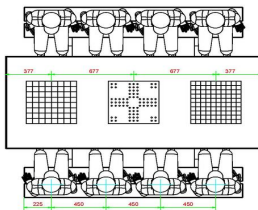

Sie möchten lieber einen kleineren Tisch, aber trotzdem einen Spieltisch? Dann bietet Ihnen HeBlad ein großes Sortiment zur Auswahl. Wie wäre es mit einem Schachstisch, einem Ludotisch oder einem Dame-Spieltisch als eigenständige Produkte? Diese Tische sind als Ausführung für zwei oder vier Personen

HeBlad
www.HeBlad.com
PS, DL, GT, 132
± 780 KG.

Spezifikationen Multi-Spieltisch(1-3-2) DeLuxe

Produktcode	PS.DL.GT.132	Tischhöhe	75 cm
Farbe	Beton Naturell	Sitzhöhe	50 cm
Abmessungen (L x B x H)	210 x 193 x 75 cm	Material der Sitzplätze	Bambus
Abmessungen Tischplatte (L x B)	210 x 90 cm	Fußabstand	111 cm (Mitte-zu-Mitte-Abstand)
Dicke Tischblatt	7 cm	Gewicht	780 kg