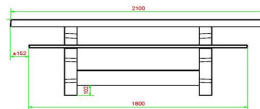

HeBlad
www.HeBlad.com
PS.DL.GT.132
± 780 KG.

Spezifikationen Multi-Spieltisch(1-3-2) DeLuxe

Produktcode	PS.DL.GT.132	Tischhöhe	75 cm
Farbe	Beton Naturell	Sitzhöhe	50 cm
Abmessungen (L x B x H)	210 x 193 x 75 cm	Material der Sitzplätze	Bambus
Abmessungen Tischplatte (L x B)	210 x 90 cm	Fußabstand	111 cm (Mitte-zu-Mitte-Abstand)
Dicke Tischblatt	7 cm	Gewicht	780 kg

Siehe auch zugehörige Produkte