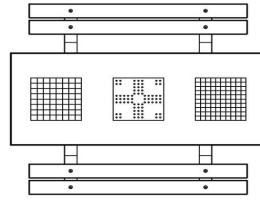

HeBlad
www.HeBlad.com
PS.DL.GT.132
± 780 KG.

Spezifikationen Multi-Spieltisch(1-3-2) DeLuxe

Produktcode	PS.DL.GT.132	Tischhöhe	75 cm
Farbe	Beton Naturell	Sitzhöhe	50 cm
Abmessungen (L x B x H)	210 x 193 x 75 cm	Material der Sitzplätze	Bambus
Abmessungen Tischplatte (L x B)	210 x 90 cm	Fußabstand	111 cm (Mitte-zu-Mitte-Abstand)
Dicke Tischblatt	7 cm	Gewicht	780 kg

Siehe auch zugehörige Produkte