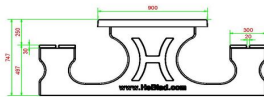

Sie möchten lieber einen kleineren Tisch, aber trotzdem einen Spieltisch? Dann bietet Ihnen HeBlad ein großes Sortiment zur Auswahl. Wie wäre es mit einem Schachstisch, einem Ludotisch oder einem Dame-Spieltisch als eigenständige Produkte? Diese Tische sind als Ausführung für zwei oder vier Personen

HeBlad
www.HeBlad.com
PS.DL.GT.132
± 780 KG.

Spezifikationen Multi-Spieltisch(1-3-2) DeLuxe

Produktcode	PS.DL.GT.132	Tischhöhe	75 cm
Farbe	Beton Naturell	Sitzhöhe	50 cm
Abmessungen (L x B x H)	210 x 193 x 75 cm	Material der Sitzplätze	Bambus
Abmessungen Tischplatte (L x B)	210 x 90 cm	Fußabstand	111 cm (Mitte-zu-Mitte-Abstand)
Dicke Tischblatt	7 cm	Gewicht	780 kg