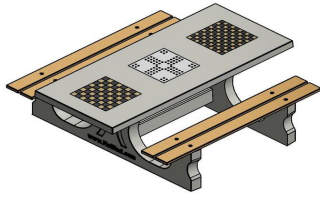

HeBlad
www.HeBlad.com
PS.DL.GT.132
± 780 KG.

Spezifikationen Multi-Spieltisch(1-3-2) DeLuxe

Produktcode	PS.DL.GT.132	Tischhöhe	75 cm
Farbe	Beton Naturell	Sitzhöhe	50 cm
Abmessungen (L x B x H)	210 x 193 x 75 cm	Material der Sitzplätze	Bambus
Abmessungen Tischplatte (L x B)	210 x 90 cm	Fußabstand	111 cm (Mitte-zu-Mitte-Abstand)
Dicke Tischblatt	7 cm	Gewicht	780 kg

Siehe auch zugehörige Produkte