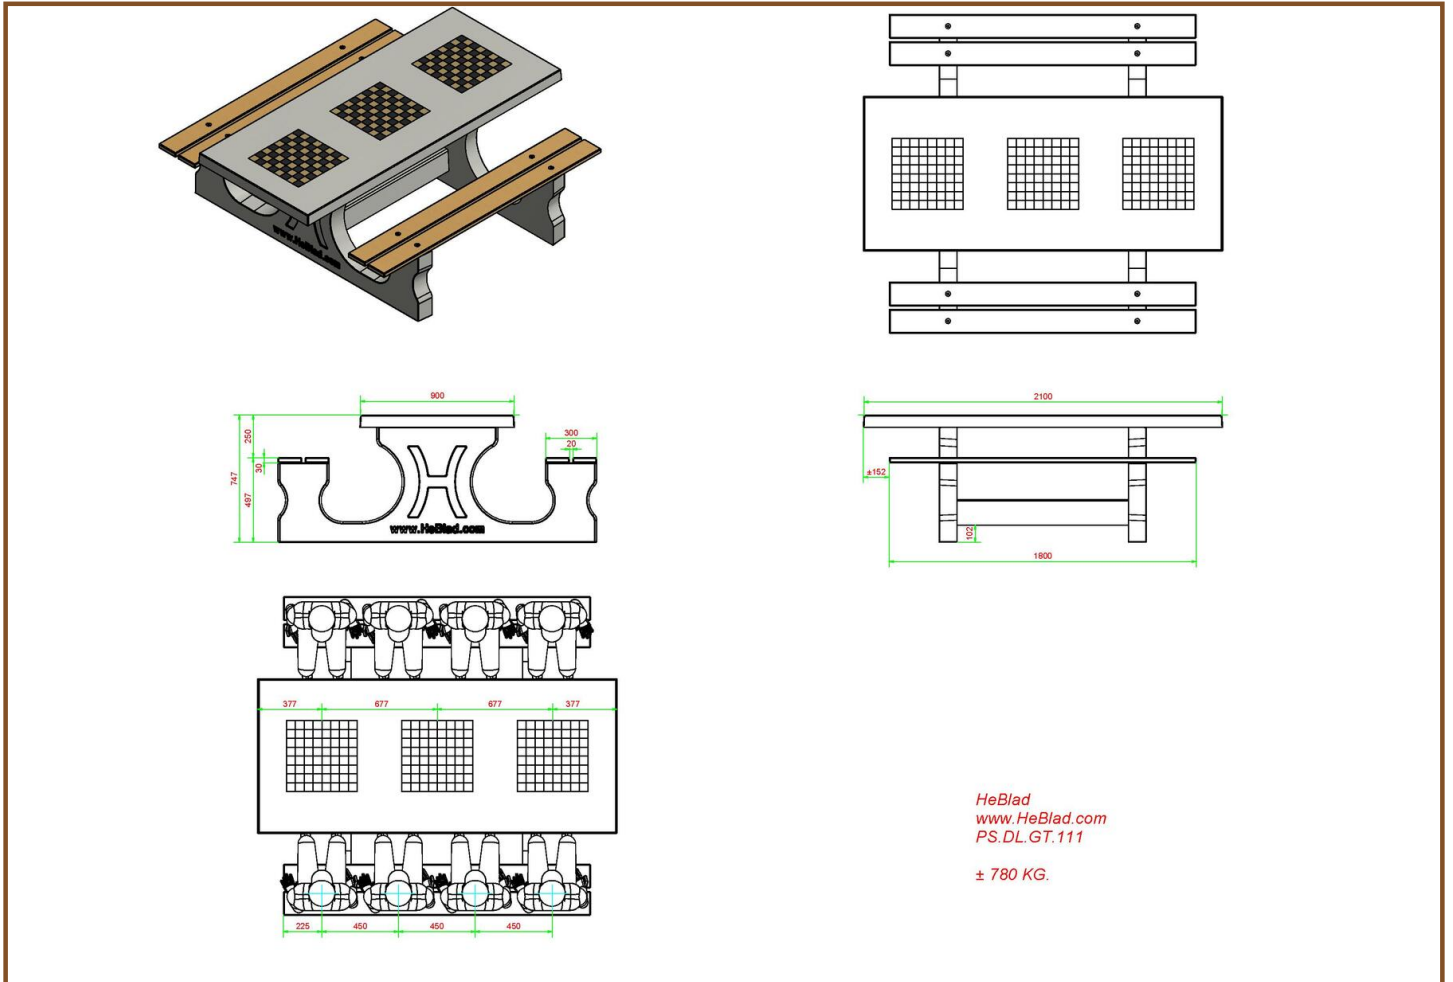

## Multi-Spieltisch(1-1-1) DeLuxe

Produktcode: PS.DL.GT.111

Multi-Spieltisch DeLuxe Anthrazit-Beton mit 3 Schachbrettern

In unserem Sortiment von Picknicksets finden Sie eine Ausführung mit Spielfeldern, die in die Tischplatte integriert sind. Die Version 1-1-1 steht dabei für eine Ausführung mit drei Schachbrettern. Was bedeuten die Zahlen bei den Multi-Spieltischen? 1 = Schachspiel, 2 = Dame, 3 = Ludo und 4 = Backgammon.

Erläuterung zum Multi-Spieltisch

Dieser Spieltisch in Anthrazit-Beton ist mit drei Schachbrettern ausgestattet. DeLuxe bedeutet, dass die Sitze aus Bambus statt aus dem regulären, etwas härteren Beton gefertigt sind. Die Sitze werden blind montiert, wodurch sie beständig gegen Vandalismus sind. Die Bambussitze ausgenommen wird der gesamte Spieltisch aus einem einzigen Stück aus Beton hergestellt. Die Schachbretter sind in die Tischplatte eingelassen, um Stoßkanten zu vermeiden und damit sich der Tisch problemlos abwischen lässt. Zu jedem Schachbrett werden die zugehörigen Schachfiguren gratis mitgeliefert, Sie erhalten sogar ein Set pro Spielbrett.

Möglichkeiten beim Multi-Spieltisch von HeBlad

Wie schon erwähnt, können die HeBlad-Multi-Spieltische auch ganz anders zusammengestellt werden. Wie wäre es mit den drei verschiedenen Spielen beim Multi-Spieltisch (1-3-4) DeLuxe? Dann haben Sie zusätzlich zu dem Schachbrett

## Spezifikationen Multi-Spieltisch(1-1-1) DeLuxe

Produktcode	PS.DL.GT.111	Tischhöhe	75 cm
Farbe	Beton Naturell	Sitzhöhe	50 cm
Abmessungen (L x B x H)	210 x 193 x 75 cm	Material der Sitzplätze	Bambus
Abmessungen Tischplatte (L x B)	210 x 90 cm	Fußabstand	111 cm (Mitte-zu-Mitte-Abstand)
Dicke Tischblatt	7 cm	Gewicht	780 kg