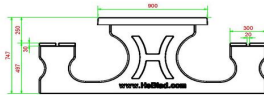

Möglichkeiten beim Multi-Spieltisch von HeBlad

Wie schon erwähnt, können die HeBlad-Multi-Spieltische auch ganz anders zusammengestellt werden. Wie wäre es mit den drei verschiedenen Spielen beim Multi-Spieltisch (1-3-4) DeLuxe? Dann haben Sie zusätzlich zu dem Schachbrett auch noch ein Ludo-Spiel und können außerdem Backgammon am selben Tisch spielen. Suchen Sie eine Zusammenstellung, die nicht auf unserer Website aufgeführt ist? Dann nehmen Sie Kontakt mit uns auf. Wir denken mit Ihnen zusammen nach und sind in unserem Produktionsprozess flexibel.

HeBlad
www.HeBlad.com
PS.DL.GT.111
± 780 KG.

Spezifikationen Multi-Spieltisch(1-1-1) DeLuxe

Produktcode	PS.DL.GT.111	Tischhöhe	75 cm
Farbe	Beton Naturell	Sitzhöhe	50 cm
Abmessungen (L x B x H)	210 x 193 x 75 cm	Material der Sitzplätze	Bambus
Abmessungen Tischplatte (L x B)	210 x 90 cm	Fußabstand	111 cm (Mitte-zu-Mitte-Abstand)
Dicke Tischblatt	7 cm	Gewicht	780 kg