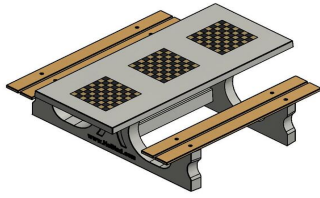

HeBlad
www.HeBlad.com
PS.DL.GT.111
± 780 KG.

Spezifikationen Multi-Spieltisch(1-1-1) DeLuxe

Produktcode	PS.DL.GT.111	Tischhöhe	75 cm
Farbe	Beton Naturell	Sitzhöhe	50 cm
Abmessungen (L x B x H)	210 x 193 x 75 cm	Material der Sitzplätze	Bambus
Abmessungen Tischplatte (L x B)	210 x 90 cm	Fußabstand	111 cm (Mitte-zu-Mitte-Abstand)
Dicke Tischblatt	7 cm	Gewicht	780 kg

Siehe auch zugehörige Produkte