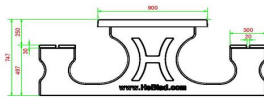

Schachtisch mit Spielfeld einfach online bestellen

Beim Kauf eines Schachtisches erhalten Sie zu jedem Schachspiel einen Satz Schachfiguren. So können Sie sofort mit dem Spiel beginnen. Sie sind an den Schachtischen von HeBlad interessiert? Dann bestellen Sie Ihren Tisch einfach, schnell und sicher über unsere Website. Die Auswahl ist groß und Sie sehen sofort den Gesamtpreis Ihrer Bestellung.

HeBlad
www.HeBlad.com
PS.DL.GT.111
± 780 KG.

Spezifikationen Multi-Spieltisch(1-1-1) DeLuxe

Produktcode	PS.DL.GT.111	Tischhöhe	75 cm
Farbe	Beton Naturell	Sitzhöhe	50 cm
Abmessungen (L x B x H)	210 x 193 x 75 cm	Material der Sitzplätze	Bambus
Abmessungen Tischplatte (L x B)	210 x 90 cm	Fußabstand	111 cm (Mitte-zu-Mitte-Abstand)
Dicke Tischblatt	7 cm	Gewicht	780 kg