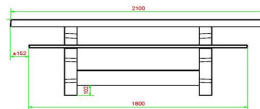

Schachtisch mit Spielfeld einfach online bestellen

Beim Kauf eines Schachtisches erhalten Sie zu jedem Schachspiel einen Satz Schachfiguren. So können Sie sofort mit dem Spiel beginnen. Sie sind an den Schachtischen von HeBlad interessiert? Dann bestellen Sie Ihren Tisch einfach, schnell und sicher über unsere Website. Die Auswahl ist groß und Sie sehen sofort den Gesamtpreis Ihrer Bestellung.

HeBlad
www.HeBlad.com
PS.DL.GT.111
± 780 KG.

Spezifikationen Multi-Spieltisch(1-1-1) DeLuxe

Produktcode	PS.DL.GT.111	Tischhöhe	75 cm
Farbe	Beton Naturell	Sitzhöhe	50 cm
Abmessungen (L x B x H)	210 x 193 x 75 cm	Material der Sitzplätze	Bambus
Abmessungen Tischplatte (L x B)	210 x 90 cm	Fußabstand	111 cm (Mitte-zu-Mitte-Abstand)
Dicke Tischblatt	7 cm	Gewicht	780 kg