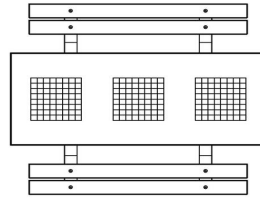

Kombinieren Sie den Schachtisch mit anderen Spieltischen

Sie können problemlos unterschiedliche Produkte von HeBlad miteinander kombinieren, um Ihren Außenbereich attraktiver zu gestalten. Wie wäre es mit einer Tischtennisplatte oder einem Fußvolleyballtisch für aktiven Spiel-Spaß? Mit einem Picknicktisch oder einer Bank ist für jeden Geschmack etwas dabei und es entsteht ein beliebter Treffpunkt.

Schachtisch mit Spielfeld einfach online bestellen

Beim Kauf eines Schachtisches erhalten Sie zu jedem Schachspiel einen Satz Schachfiguren. So können Sie sofort mit dem Spiel beginnen. Sie sind an den Schachtischen von HeBlad interessiert? Dann bestellen Sie Ihren Tisch einfach, schnell und sicher über unsere Website. Die Auswahl ist groß und Sie sehen sofort den Gesamtpreis Ihrer Bestellung.

HeBlad
www.HeBlad.com
PS.DL.GT.111
± 780 KG.

Spezifikationen Multi-Spieltisch(1-1-1) DeLuxe

Produktcode	PS.DL.GT.111	Tischhöhe	75 cm
Farbe	Beton Naturell	Sitzhöhe	50 cm
Abmessungen (L x B x H)	210 x 193 x 75 cm	Material der Sitzplätze	Bambus
Abmessungen Tischplatte (L x B)	210 x 90 cm	Fußabstand	111 cm (Mitte-zu-Mitte-Abstand)
Dicke Tischblatt	7 cm	Gewicht	780 kg