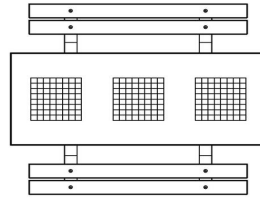

HeBlad
www.HeBlad.com
PS.DL.GT.111
± 780 KG.

Spezifikationen Multi-Spieltisch(1-1-1) DeLuxe

Produktcode	PS.DL.GT.111	Tischhöhe	75 cm
Farbe	Beton Naturell	Sitzhöhe	50 cm
Abmessungen (L x B x H)	210 x 193 x 75 cm	Material der Sitzplätze	Bambus
Abmessungen Tischplatte (L x B)	210 x 90 cm	Fußabstand	111 cm (Mitte-zu-Mitte-Abstand)
Dicke Tischblatt	7 cm	Gewicht	780 kg

Siehe auch zugehörige Produkte