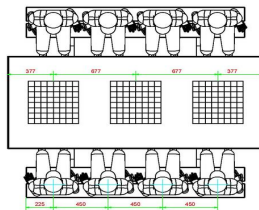

HeBlad
www.HeBlad.com
PS.DL.GT.111
± 780 KG.

Spezifikationen Multi-Spieltisch(1-1-1) DeLuxe

Produktcode	PS.DL.GT.111	Tischhöhe	75 cm
Farbe	Beton Naturell	Sitzhöhe	50 cm
Abmessungen (L x B x H)	210 x 193 x 75 cm	Material der Sitzplätze	Bambus
Abmessungen Tischplatte (L x B)	210 x 90 cm	Fußabstand	111 cm (Mitte-zu-Mitte-Abstand)
Dicke Tischblatt	7 cm	Gewicht	780 kg