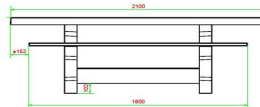

Multi-Spieltisch(1-1-1) DeLuxe

Produktcode: PS.DL.GT.111

Multi-Spieltisch DeLuxe Anthrazit-Beton mit 3 Schachbrettern

In unserem Sortiment von Picknicksets finden Sie eine Ausführung mit Spielfeldern, die in die Tischplatte integriert sind. Die Version 1-1-1 steht dabei für eine Ausführung mit drei Schachbrettern. Was bedeuten die Zahlen bei den Multi-Spieltischen? 1 = Schachspiel, 2 = Dame, 3 = Ludo und 4 = Backgammon.

Möglichkeiten beim Multi-Spieltisch von HeBlad

Wie schon erwähnt, können die HeBlad-Multi-Spieltische auch ganz anders zusammengestellt werden. Wie wäre es mit den drei verschiedenen Spielen beim Multi-Spieltisch (1-3-4) DeLuxe? Dann haben Sie zusätzlich zu dem Schachbrett auch noch ein Ludo-Spiel und können außerdem Backgammon am selben Tisch spielen. Suchen Sie eine Zusammenstellung, die nicht auf unserer Website aufgeführt ist? Dann nehmen Sie Kontakt mit uns auf. Wir denken mit Ihnen zusammen nach und sind in unserem Produktionsprozess flexibel.

HeBlad
www.HeBlad.com
PS.DL.GT.111
± 780 KG.

Spezifikationen Multi-Spieltisch(1-1-1) DeLuxe

Produktcode	PS.DL.GT.111	Tischhöhe	75 cm
Farbe	Beton Naturell	Sitzhöhe	50 cm
Abmessungen (L x B x H)	210 x 193 x 75 cm	Material der Sitzplätze	Bambus
Abmessungen Tischplatte (L x B)	210 x 90 cm	Fußabstand	111 cm (Mitte-zu-Mitte-Abstand)
Dicke Tischblatt	7 cm	Gewicht	780 kg