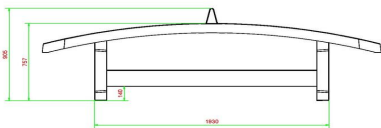

Schnelle Lieferung des blauen Footvolley spieltische

Da wir bei HeBlad alle Spieltische selbst fertigen und transportieren, ist für eine schnelle Lieferung gesorgt. Wir liefern immer innerhalb von vier Arbeitswochen, meist sogar innerhalb von 11 Werktagen. Wenn Sie sich also für eine Bestellung dieses hervorragenden blauen Fußvolleyballtischs entscheiden, wird er sehr schnell aufgestellt sein. Bitte lesen Sie, bevor Sie den Standort planen, die Voraussetzungen für das Aufstellen.

HeBlad
www.HeBlad.com
VV.BL
±1385 KG

Spezifikationen Fuß-Volleyball Tisch in Blau

Produktcode	VV.BL	Spieltisch Höhe	76 cm
Farbe	Blau – RAL 5005	Höhe des Netzes	14,75 cm
Abmessungen Spielplatte (L x B)	274 x 152 cm	Gewicht	1385 kg
Maße der Unterseite des Spielbretts	278 x 156 cm	Fußabstand	183 cm (Mitte-zu-Mitte-Abstand)
Dicke Spielblatt	8,4 cm		