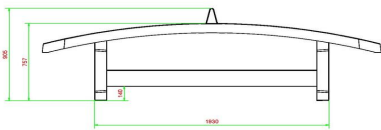

Schnelle Lieferung des blauen Footvolley spieltische

Da wir bei HeBlad alle Spieltische selbst fertigen und transportieren, ist für eine schnelle Lieferung gesorgt. Wir liefern immer innerhalb von vier Arbeitswochen, meist sogar innerhalb von 11 Werktagen. Wenn Sie sich also für eine Bestellung dieses hervorragenden blauen Fußvolleyballtischs entscheiden, wird er sehr schnell aufgestellt sein. Bitte lesen Sie, bevor Sie den Standort planen, die Voraussetzungen für das Aufstellen.

HeBlad
www.HeBlad.com
VV.BL

±1385 KG

Spezifikationen Fuß-Volleyball Tisch in Blau

Produktcode	VV.BL	Spieltisch Höhe	76 cm
Farbe	Blau – RAL 5005	Höhe des Netzes	14,75 cm
Abmessungen Spielplatte (L x B)	274 x 152 cm	Gewicht	1385 kg
Maße der Unterseite des Spielbretts	278 x 156 cm	Fußabstand	183 cm (Mitte-zu-Mitte-Abstand)
Dicke Spielblatt	8,4 cm		