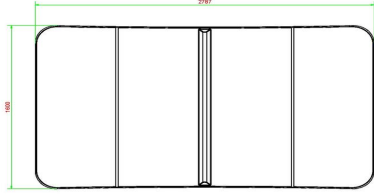

HeBlad
www.HeBlad.com
VV.BL
±1385 KG

Spezifikationen Fuß-Volleyball Tisch in Blau

Produktcode	VV.BL	Spieltisch Höhe	76 cm
Farbe	Blau – RAL 5005	Höhe des Netzes	14,75 cm
Abmessungen Spielplatte (L x B)	274 x 152 cm	Gewicht	1385 kg
Maße der Unterseite des Spielbretts	278 x 156 cm	Fußabstand	183 cm (Mitte-zu-Mitte-Abstand)
Dicke Spielblatt	8,4 cm		

Siehe auch zugehörige Produkte