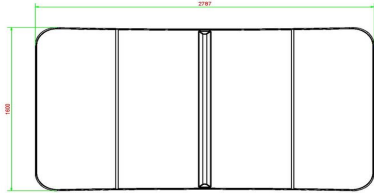

Schnelle Lieferung des blauen Footvolley spieltische

Da wir bei HeBlad alle Spieltische selbst fertigen und transportieren, ist für eine schnelle Lieferung gesorgt. Wir liefern immer innerhalb von vier Arbeitswochen, meist sogar innerhalb von 11 Werktagen. Wenn Sie sich also für eine Bestellung dieses hervorragenden blauen Fußvolleyballtischs entscheiden, wird er sehr schnell aufgestellt sein. Bitte lesen Sie, bevor Sie den Standort planen, die Voraussetzungen für das Aufstellen.

HeBlad
www.HeBlad.com
VV.BL

±1385 KG

Spezifikationen Fuß-Volleyball Tisch in Blau

Produktcode	VV.BL	Spieltisch Höhe	76 cm
Farbe	Blau – RAL 5005	Höhe des Netzes	14,75 cm
Abmessungen Spielplatte (L x B)	274 x 152 cm	Gewicht	1385 kg
Maße der Unterseite des Spielbretts	278 x 156 cm	Fußabstand	183 cm (Mitte-zu-Mitte-Abstand)
Dicke Spielblatt	8,4 cm		