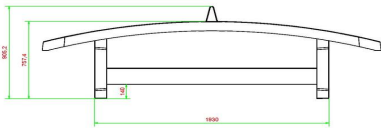

HeBlad
www.HeBlad.com
VV.BL
±1385 KG

Spezifikationen Fuß-Volleyball Tisch in Blau

Produktcode	VV.BL	Spieltisch Höhe	76 cm
Farbe	Blau – RAL 5005	Höhe des Netzes	14,75 cm
Abmessungen Spielplatte (L x B)	274 x 152 cm	Gewicht	1385 kg
Maße der Unterseite des Spielbretts	278 x 156 cm	Fußabstand	183 cm (Mitte-zu-Mitte-Abstand)
Dicke Spielblatt	8,4 cm		

Siehe auch zugehörige Produkte