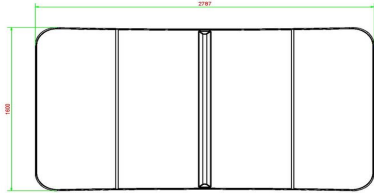

Schnelle Lieferung des blauen Footvolley spieltische

Da wir bei HeBlad alle Spieltische selbst fertigen und transportieren, ist für eine schnelle Lieferung gesorgt. Wir liefern immer innerhalb von vier Arbeitswochen, meist sogar innerhalb von 11 Werktagen. Wenn Sie sich also für eine Bestellung dieses hervorragenden blauen Fußvolleyballtischs entscheiden, wird er sehr schnell aufgestellt sein. Bitte lesen Sie, bevor Sie den Standort planen, die Voraussetzungen für das Aufstellen.

HeBlad
www.HeBlad.com
VV.BL
±1385 KG

Spezifikationen Fuß-Volleyball Tisch in Blau

Produktcode	VV.BL	Spieltisch Höhe	76 cm
Farbe	Blau – RAL 5005	Höhe des Netzes	14,75 cm
Abmessungen Spielplatte (L x B)	274 x 152 cm	Gewicht	1385 kg
Maße der Unterseite des Spielbretts	278 x 156 cm	Fußabstand	183 cm (Mitte-zu-Mitte-Abstand)
Dicke Spielblatt	8,4 cm		