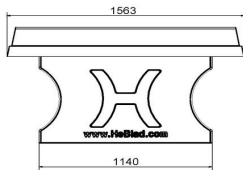

Die Eigenschaften dieses Tischtennistischs

Der Tischtennistisch hat die perfekten Abmessungen – optimal für ein unbeschwertes Spielvergnügen. Sie können diesen Tisch einfach online bestellen. Sie nutzen dafür diese Website? Dann bestellen Sie direkt beim Hersteller.

Unterplatte nicht erhalten

HeBlad
www.HeBlad.com
PP.NT
Gewicht ± 1360 KG

Spezifikationen Tischtennistisch in Beton Naturell

Produktcode	PP.NT	Spieltisch Höhe	76 cm
Farbe	Beton Naturell	Höhe des Netzes	14,75 cm
Abmessungen Spielplatte (L x B)	274 x 152 cm	Gewicht	1360 kg
Maße der Unterseite des Spielbretts	278 x 156 cm	Fußabstand	183 cm (Mitte-zu-Mitte-Abstand)
Dicke Spielblatt	8,4 cm		