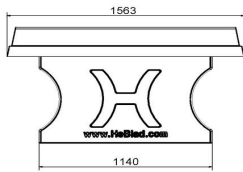

HeBlad
www.HeBlad.com
PP.NT
Gewicht ± 1360 KG

Spezifikationen Tischtennistisch in Beton Naturell

Produktcode	PP.NT	Spieltisch Höhe	76 cm
Farbe	Beton Naturell	Höhe des Netzes	14,75 cm
Abmessungen Spielplatte (L x B)	274 x 152 cm	Gewicht	1360 kg
Maße der Unterseite des Spielbretts	278 x 156 cm	Fußabstand	183 cm (Mitte-zu-Mitte-Abstand)
Dicke Spielblatt	8,4 cm		

Siehe auch zugehörige Produkte