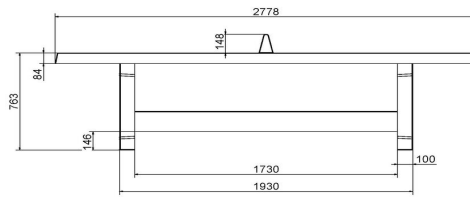

Unterplatte nicht erhalten

HeBlad  
www.HeBlad.com  
PP.NT  
Gewicht ± 1360 KG

## Spezifikationen Tischtennistisch in Beton Naturell

Produktcode	PP.NT	Spieltisch Höhe	76 cm
Farbe	Beton Naturell	Höhe des Netzes	14,75 cm
Abmessungen Spielplatte (L x B)	274 x 152 cm	Gewicht	1360 kg
Maße der Unterseite des Spielbretts	278 x 156 cm	Fußabstand	183 cm (Mitte-zu-Mitte-Abstand)
Dicke Spielblatt	8,4 cm		