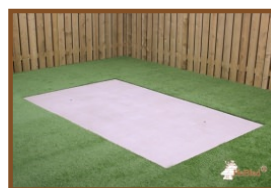

Spezifikationen Tischtennistisch in Beton Naturell

Produktcode	PP.NT	Spieltisch Höhe	76 cm
Farbe	Beton Naturell	Höhe des Netzes	14,75 cm
Abmessungen Spielplatte (L x B)	274 x 152 cm	Gewicht	1360 kg
Maße der Unterseite des Spielbretts	278 x 156 cm	Fußabstand	183 cm (Mitte-zu-Mitte-Abstand)
Dicke Spielblatt	8,4 cm		

Siehe auch zugehörige Produkte

OP.PP