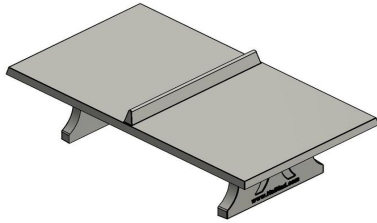

Die Merkmale der Tischtennisplatte in Beton Naturell

Die Tischtennistische von HeBlad zeichnen sich vor allem durch ihre solide, klassische Optik, das Material Beton und die gegossenen Beine aus. Wählen Sie die Tischtennisplatte in der von Ihnen gewünschten Optik. Es gibt sowohl farblich als auch in Bezug auf die Form viele Möglichkeiten. Genau wie bei unseren anderen Tischtennisplatten bekommen Sie auch hier ein Set Tischtennisschläger und -bälle dazu, sodass Sie direkt loslegen können.

Die Eigenschaften dieses Tischtennistischs

Der Tischtennistisch hat die perfekten Abmessungen – optimal für ein unbeschwertes Spielvergnügen. Sie können diesen Tisch einfach online bestellen. Sie nutzen dafür diese Website? Dann bestellen Sie direkt beim Hersteller.

Unterplatte nicht erhalten

HeBlad
www.HeBlad.com
PP.NT
Gewicht ± 1360 KG

Spezifikationen Tischtennistisch in Beton Naturell

Produktcode	PP.NT	Spieltisch Höhe	76 cm
Farbe	Beton Naturell	Höhe des Netzes	14,75 cm
Abmessungen Spielplatte (L x B)	274 x 152 cm	Gewicht	1360 kg
Maße der Unterseite des Spielbretts	278 x 156 cm	Fußabstand	183 cm (Mitte-zu-Mitte-Abstand)
Dicke Spielblatt	8,4 cm		