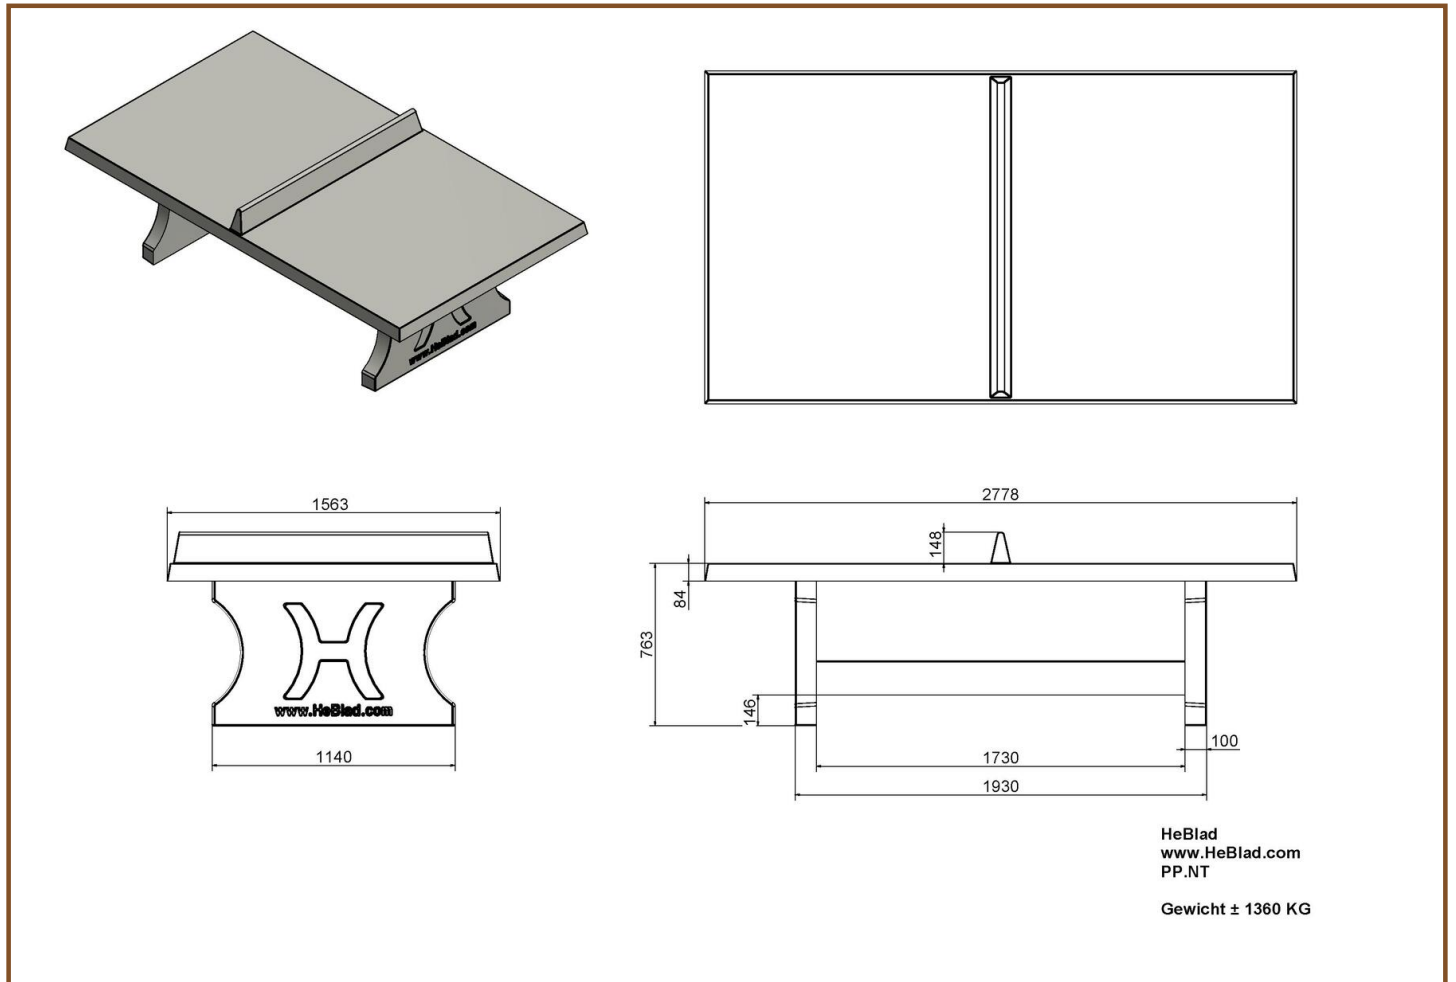

### Die Merkmale der Tischtennisplatte in Beton Naturell

Die Tischtennistische von HeBlad zeichnen sich vor allem durch ihre solide, klassische Optik, das Material Beton und die gegossenen Beine aus. Wählen Sie die Tischtennisplatte in der von Ihnen gewünschten Optik. Es gibt sowohl farblich als auch in Bezug auf die Form viele Möglichkeiten. Genau wie bei unseren anderen Tischtennisplatten bekommen Sie auch hier ein Set Tischtennisschläger und -bälle dazu, sodass Sie direkt loslegen können.

## Spezifikationen Tischtennistisch in Beton Naturell

|                                     |                |                 |                                 |
|-------------------------------------|----------------|-----------------|---------------------------------|
| Produktcode                         | PP.NT          | Spieltisch Höhe | 76 cm                           |
| Farbe                               | Beton Naturell | Höhe des Netzes | 14,75 cm                        |
| Abmessungen Spielplatte (L x B)     | 274 x 152 cm   | Gewicht         | 1360 kg                         |
| Maße der Unterseite des Spielbretts | 278 x 156 cm   | Fußabstand      | 183 cm (Mitte-zu-Mitte-Abstand) |
| Dicke Spielblatt                    | 8,4 cm         |                 |                                 |