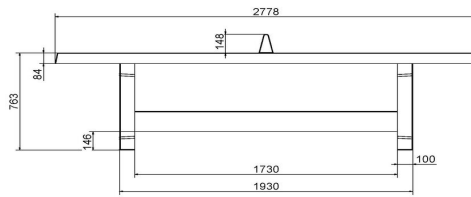

Die Eigenschaften dieses Tischtennistischs

Der Tischtennistisch hat die perfekten Abmessungen – optimal für ein unbeschwertes Spielvergnügen. Sie können diesen Tisch einfach online bestellen. Sie nutzen dafür diese Website? Dann bestellen Sie direkt beim Hersteller.

Unterplatte nicht erhalten

HeBlad
www.HeBlad.com
PP.NT
Gewicht ± 1360 KG

Spezifikationen Tischtennistisch in Beton Naturell

Produktcode	PP.NT	Spieltisch Höhe	76 cm
Farbe	Beton Naturell	Höhe des Netzes	14,75 cm
Abmessungen Spielplatte (L x B)	274 x 152 cm	Gewicht	1360 kg
Maße der Unterseite des Spielbretts	278 x 156 cm	Fußabstand	183 cm (Mitte-zu-Mitte-Abstand)
Dicke Spielblatt	8,4 cm		