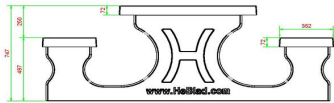

HeBlad
www.HeBlad.com
PS.STAB.GT.132
± 950 KG.

Spezifikationen Multi-Spieltisch (1-3-2) standard Antrazit-Beton

Produktcode	PS.STAB.GT.132	Dicke Tischblatt	7 cm
Farbe	Anthrazit-Beton	Sitzhöhe	50 cm
Abmessungen (L x B x H)	210 x 193 x 75 cm	Gewicht	950 kg
Abmessungen Tischplatte (L x B)	210 x 90 cm	Material der Sitzplätze	Beton
Tischhöhe	75 cm	Fußabstand	111 cm (Mitte-zu-Mitte-Abstand)