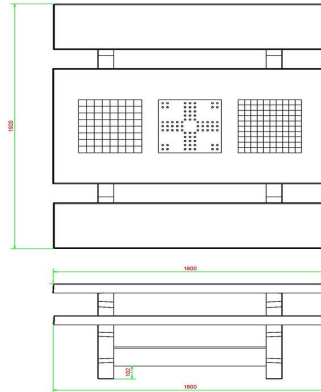

HeBlad
www.HeBlad.com
PS.STAB.GT.132
± 950 KG.

Spezifikationen Multi-Spieltisch (1-3-2) standard Antrazit-Beton

Produktcode	PS.STAB.GT.132	Dicke Tischblatt	7 cm
Farbe	Anthrazit-Beton	Sitzhöhe	50 cm
Abmessungen (L x B x H)	210 x 193 x 75 cm	Gewicht	950 kg
Abmessungen Tischplatte (L x B)	210 x 90 cm	Material der Sitzplätze	Beton
Tischhöhe	75 cm	Fußabstand	111 cm (Mitte-zu-Mitte-Abstand)