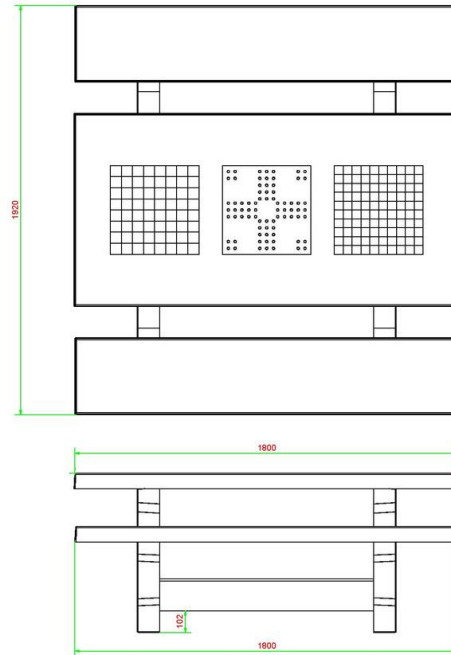

HeBlad
www.HeBlad.com
PS.STAB.GT.132

± 950 KG.

Spezifikationen Multi-Spieltisch (1-3-2) standard Antrazit-Beton

Produktcode	PS.STAB.GT.132	Dicke Tischblatt	7 cm
Farbe	Anthrazit-Beton	Sitzhöhe	50 cm
Abmessungen (L x B x H)	210 x 193 x 75 cm	Gewicht	950 kg
Abmessungen Tischplatte (L x B)	210 x 90 cm	Material der Sitzplätze	Beton
Tischhöhe	75 cm	Fußabstand	111 cm (Mitte-zu-Mitte-Abst)