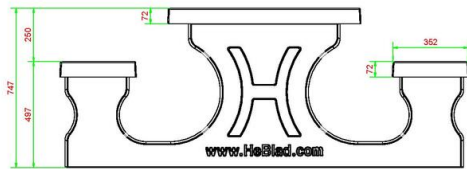

HeBlad
www.HeBlad.com
PS.STAB.GT.132

± 950 KG.

Spezifikationen Multi-Spieltisch (1-3-2) standard Antrazit-Beton

Produktcode	PS.STAB.GT.132	Dicke Tischblatt	7 cm
Farbe	Anthrazit-Beton	Sitzhöhe	50 cm
Abmessungen (L x B x H)	210 x 193 x 75 cm	Gewicht	950 kg
Abmessungen Tischplatte (L x B)	210 x 90 cm	Material der Sitzplätze	Beton
Tischhöhe	75 cm	Fußabstand	111 cm (Mitte-zu-Mitte-Abst)