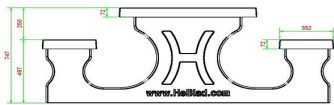

HeBlad
www.HeBlad.com
PS.STAB.GT.132
± 950 KG.

Spezifikationen Multi-Spieltisch (1-3-2) standard Antrazit-Beton

Produktcode	PS.STAB.GT.132	Dicke Tischblatt	7 cm
Farbe	Anthrazit-Beton	Sitzhöhe	50 cm
Abmessungen (L x B x H)	210 x 193 x 75 cm	Gewicht	950 kg
Abmessungen Tischplatte (L x B)	210 x 90 cm	Material der Sitzplätze	Beton
Tischhöhe	75 cm	Fußabstand	111 cm (Mitte-zu-Mitte-Abstand)