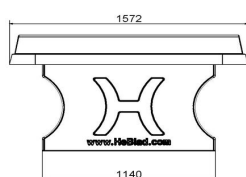

Bodenplatte aus Beton für Tischtennisplatten

Sie möchten die Beton-Tischtennisplatte von HeBlad auf einer Grünfläche aufstellen? Dann ist unsere Bodenplatte aus Beton eine sinnvolle Ergänzung. Wenn der Beton-Tischtennistisch ohne Bodenplatte auf einer Grünfläche aufgestellt wird, ist es mühsam, um ihn herum zu mähen. Außerdem hat Unkraut unter dem Tischtennistisch mit einer Bodenplatte keine Chance. Doch der größte Vorteil der Bodenplatte ist, dass sie für einen wartungsfreundlichen Platz zum Spielen sorgt. Der Beton lässt sich problemlos abfegen. Das geht viel schneller, als den Unrat von einer Grünfläche zu entfernen. Die Bodenplatte aus Beton ist in Kombination mit all unseren Tischtennisplatten erhältlich.

Unterplatte nicht erhalten

HeBlad
www.HeBlad.com
PP.AR.BL
Gewicht ± 1360 KG

Spezifikationen Tischtennistisch abgerundet in Blau

Produktcode	PP.AR.BL	Spieltisch Höhe	76 cm
Farbe	Blau – RAL 5005	Höhe des Netzes	14,75 cm
Abmessungen Spielplatte (L x B)	274 x 152 cm	Gewicht	1360 kg
Maße der Unterseite des Spielbretts	279 x 157 cm	Fußabstand	183 cm (Mitte-zu-Mitte-Abstand)
Dicke Spielblatt	8,4 cm		