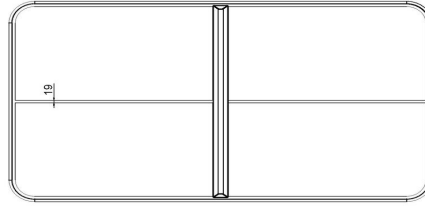

Bodenplatte aus Beton für Tischtennisplatten

Sie möchten die Beton-Tischtennisplatte von HeBlad auf einer Grünfläche aufstellen? Dann ist unsere Bodenplatte aus Beton eine sinnvolle Ergänzung. Wenn der Beton-Tischtennistisch ohne Bodenplatte auf einer Grünfläche aufgestellt wird, ist es mühsam, um ihn herum zu mähen. Außerdem hat Unkraut unter dem Tischtennistisch mit einer Bodenplatte keine Chance. Doch der größte Vorteil der Bodenplatte ist, dass sie für einen wartungsfreundlichen Platz zum Spielen sorgt. Der Beton lässt sich problemlos abfegen. Das geht viel schneller, als den Unrat von einer Grünfläche zu entfernen. Die Bodenplatte aus Beton ist in Kombination mit all unseren Tischtennisplatten erhältlich.

Unterplatte nicht erhalten

HeBlad
www.HeBlad.com
PP.AR.BL
Gewicht ± 1360 KG

Spezifikationen Tischtennistisch abgerundet in Blau

Produktcode	PP.AR.BL	Spieltisch Höhe	76 cm
Farbe	Blau – RAL 5005	Höhe des Netzes	14,75 cm
Abmessungen Spielplatte (L x B)	274 x 152 cm	Gewicht	1360 kg
Maße der Unterseite des Spielbretts	279 x 157 cm	Fußabstand	183 cm (Mitte-zu-Mitte-Abstand)
Dicke Spielblatt	8,4 cm		