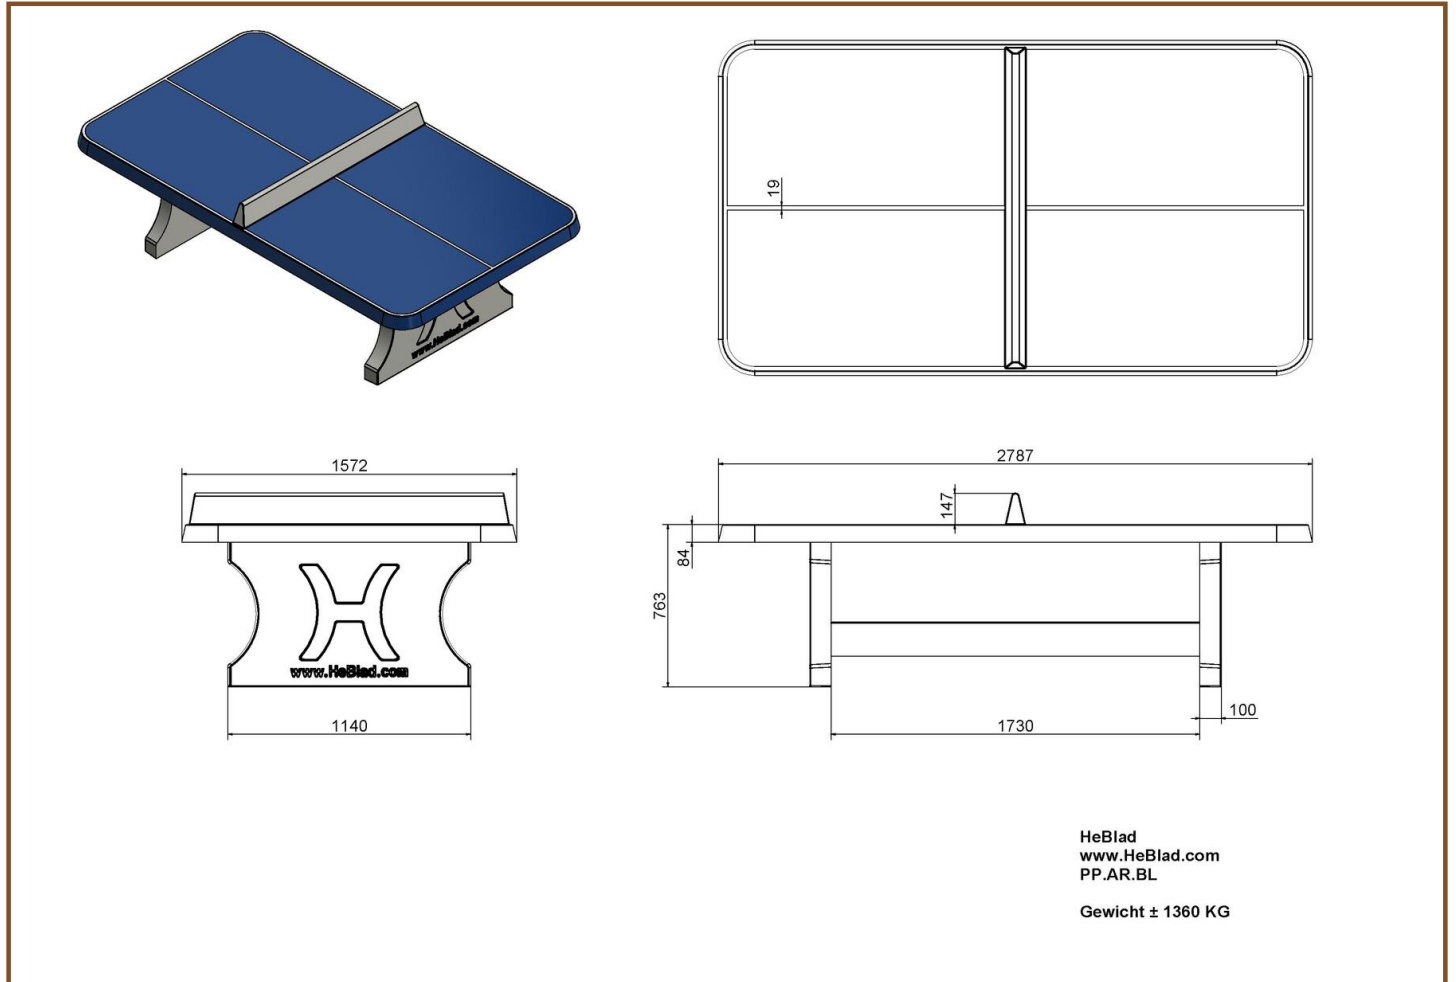

Unterplatte nicht erhalten

Spezifikationen Tischtennistisch abgerundet in Blau

Produktcode	PP.AR.BL	Spieltisch Höhe	76 cm
Farbe	Blau – RAL 5005	Höhe des Netzes	14,75 cm
Abmessungen Spielplatte (L x B)	274 x 152 cm	Gewicht	1360 kg
Maße der Unterseite des Spielbretts	279 x 157 cm	Fußabstand	183 cm (Mitte-zu-Mitte-Abstand)
Dicke Spielblatt	8,4 cm		