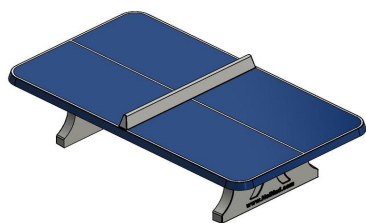

HeBlad
www.HeBlad.com
PP.AR.BL
Gewicht ± 1360 KG

Spezifikationen Tischtennistisch abgerundet in Blau

Produktcode	PP.AR.BL	Spieltisch Höhe	76 cm
Farbe	Blau – RAL 5005	Höhe des Netzes	14,75 cm
Abmessungen Spielplatte (L x B)	274 x 152 cm	Gewicht	1360 kg
Maße der Unterseite des Spielbretts	279 x 157 cm	Fußabstand	183 cm (Mitte-zu-Mitte-Abstand)
Dicke Spielblatt	8,4 cm		

Siehe auch zugehörige Produkte