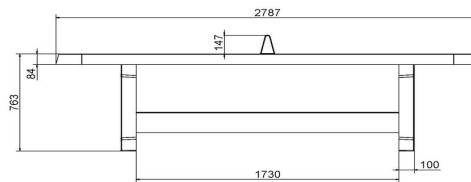

Bodenplatte aus Beton für Tischtennisplatten

Sie möchten die Beton-Tischtennisplatte von HeBlad auf einer Grünfläche aufstellen? Dann ist unsere Bodenplatte aus Beton eine sinnvolle Ergänzung. Wenn der Beton-Tischtennistisch ohne Bodenplatte auf einer Grünfläche aufgestellt wird, ist es mühsam, um ihn herum zu mähen. Außerdem hat Unkraut unter dem Tischtennistisch mit einer Bodenplatte keine Chance. Doch der größte Vorteil der Bodenplatte ist, dass sie für einen wartungsfreundlichen Platz zum Spielen sorgt. Der Beton lässt sich problemlos abfegen. Das geht viel schneller, als den Unrat von einer Grünfläche zu entfernen. Die Bodenplatte aus Beton ist in Kombination mit all unseren Tischtennisplatten erhältlich.

Unterplatte nicht erhalten

HeBlad
www.HeBlad.com
PP.AR.BL
Gewicht ± 1360 KG

Spezifikationen Tischtennistisch abgerundet in Blau

Produktcode	PP.AR.BL	Spieltisch Höhe	76 cm
Farbe	Blau – RAL 5005	Höhe des Netzes	14,75 cm
Abmessungen Spielplatte (L x B)	274 x 152 cm	Gewicht	1360 kg
Maße der Unterseite des Spielbretts	279 x 157 cm	Fußabstand	183 cm (Mitte-zu-Mitte-Abstand)
Dicke Spielblatt	8,4 cm		