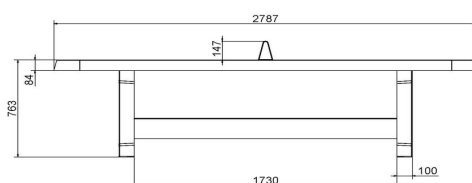

Unterplatte nicht erhalten

HeBlad
www.HeBlad.com
PP.AR.BL
Gewicht ± 1360 KG

Spezifikationen Tischtennistisch abgerundet in Blau

Produktcode	PP.AR.BL	Spieltisch Höhe	76 cm
Farbe	Blau – RAL 5005	Höhe des Netzes	14,75 cm
Abmessungen Spielplatte (L x B)	274 x 152 cm	Gewicht	1360 kg
Maße der Unterseite des Spielbretts	279 x 157 cm	Fußabstand	183 cm (Mitte-zu-Mitte-Abstand)
Dicke Spielblatt	8,4 cm		