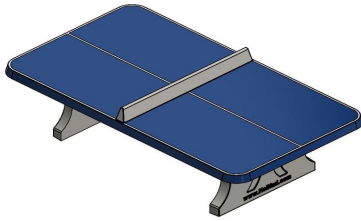

HeBlad
www.HeBlad.com
PP.AR.BL
Gewicht ± 1360 KG

Spezifikationen Tischtennistisch abgerundet in Blau

Produktcode	PP.AR.BL	Spieltisch Höhe	76 cm
Farbe	Blau – RAL 5005	Höhe des Netzes	14,75 cm
Abmessungen Spielplatte (L x B)	274 x 152 cm	Gewicht	1360 kg
Maße der Unterseite des Spielbretts	279 x 157 cm	Fußabstand	183 cm (Mitte-zu-Mitte-Abstand)
Dicke Spielblatt	8,4 cm		

Siehe auch zugehörige Produkte