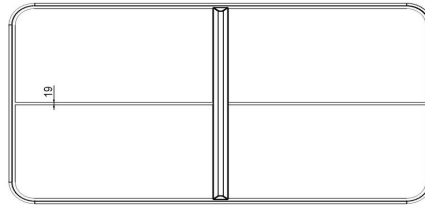

Bodenplatte aus Beton für Tischtennisplatten

Sie möchten die Beton-Tischtennisplatte von HeBlad auf einer Grünfläche aufstellen? Dann ist unsere Bodenplatte aus Beton eine sinnvolle Ergänzung. Wenn der Beton-Tischtennistisch ohne Bodenplatte auf einer Grünfläche aufgestellt wird, ist es mühsam, um ihn herum zu mähen. Außerdem hat Unkraut unter dem Tischtennistisch mit einer Bodenplatte keine Chance. Doch der größte Vorteil der Bodenplatte ist, dass sie für einen wartungsfreundlichen Platz zum Spielen sorgt. Der Beton lässt sich problemlos abfegen. Das geht viel schneller, als den Unrat von einer Grünfläche zu entfernen. Die Bodenplatte aus Beton ist in Kombination mit all unseren Tischtennisplatten erhältlich.

Unterplatte nicht erhalten

HeBlad
www.HeBlad.com
PP.AR.BL
Gewicht ± 1360 KG

Spezifikationen Tischtennistisch abgerundet in Blau

Produktcode	PP.AR.BL	Spieltisch Höhe	76 cm
Farbe	Blau – RAL 5005	Höhe des Netzes	14,75 cm
Abmessungen Spielplatte (L x B)	274 x 152 cm	Gewicht	1360 kg
Maße der Unterseite des Spielbretts	279 x 157 cm	Fußabstand	183 cm (Mitte-zu-Mitte-Abstand)
Dicke Spielblatt	8,4 cm		