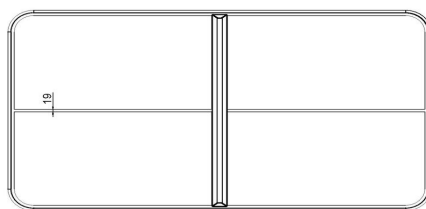

Bodenplatte aus Beton für Tischtennisplatten

Sie möchten die Beton-Tischtennisplatte von HeBlad auf einer Grünfläche aufstellen? Dann ist unsere Bodenplatte aus Beton eine sinnvolle Ergänzung. Wenn der Beton-Tischtennistisch ohne Bodenplatte auf einer Grünfläche aufgestellt wird, ist es mühsam, um ihn herum zu mähen. Außerdem hat Unkraut unter dem Tischtennistisch mit einer Bodenplatte keine Chance. Doch der größte Vorteil der Bodenplatte ist, dass sie für einen wartungsfreundlichen Platz zum Spielen sorgt. Der Beton lässt sich problemlos abfegen. Das geht viel schneller, als den Unrat von einer Grünfläche zu entfernen. Die Bodenplatte aus Beton ist in Kombination mit all unseren Tischtennisplatten erhältlich.

Unterplatte nicht erhalten

HeBlad
www.HeBlad.com
PP.AR.BL
Gewicht ± 1360 KG

Spezifikationen Tischtennistisch abgerundet in Blau

Produktcode	PP.AR.BL	Spieltisch Höhe	76 cm
Farbe	Blau – RAL 5005	Höhe des Netzes	14,75 cm
Abmessungen Spielplatte (L x B)	274 x 152 cm	Gewicht	1360 kg
Maße der Unterseite des Spielbretts	279 x 157 cm	Fußabstand	183 cm (Mitte-zu-Mitte-Abstand)
Dicke Spielblatt	8,4 cm		