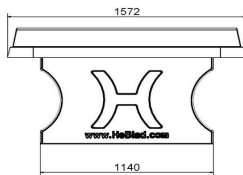

Bodenplatte aus Beton für Tischtennisplatten

Sie möchten die Beton-Tischtennisplatte von HeBlad auf einer Grünfläche aufstellen? Dann ist unsere Bodenplatte aus Beton eine sinnvolle Ergänzung. Wenn der Beton-Tischtennistisch ohne Bodenplatte auf einer Grünfläche aufgestellt wird, ist es mühsam, um ihn herum zu mähen. Außerdem hat Unkraut unter dem Tischtennistisch mit einer Bodenplatte keine Chance. Doch der größte Vorteil der Bodenplatte ist, dass sie für einen wartungsfreundlichen Platz zum Spielen sorgt. Der Beton lässt sich problemlos abfegen. Das geht viel schneller, als den Unrat von einer Grünfläche zu entfernen. Die Bodenplatte aus Beton ist in Kombination mit all unseren Tischtennisplatten erhältlich.

Unterplatte nicht erhalten

HeBlad
www.HeBlad.com
PP.AR.BL
Gewicht ± 1360 KG

Spezifikationen Tischtennistisch abgerundet in Blau

Produktcode	PP.AR.BL	Spieltisch Höhe	76 cm
Farbe	Blau – RAL 5005	Höhe des Netzes	14,75 cm
Abmessungen Spielplatte (L x B)	274 x 152 cm	Gewicht	1360 kg
Maße der Unterseite des Spielbretts	279 x 157 cm	Fußabstand	183 cm (Mitte-zu-Mitte-Abstand)
Dicke Spielblatt	8,4 cm		