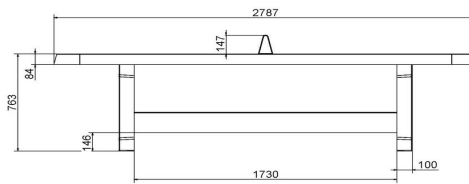

HeBlad
www.HeBlad.com
PP.AR.NT
Gewicht ± 1360 KG

Spezifikationen Tischtennistisch abgerundet in Beton Naturell

Produktcode	PP.AR.NT	Spieltisch Höhe	76 cm
Farbe	Beton Naturell	Höhe des Netzes	14,75 cm
Abmessungen Spielplatte (L x B)	274 x 152 cm	Gewicht	1360 kg
Maße der Unterseite des Spielbretts	279 x 157 cm	Fußabstand	183 cm (Mitte-zu-Mitte-Abstand)
Dicke Spielblatt	8,4 cm		

Siehe auch zugehörige Produkte