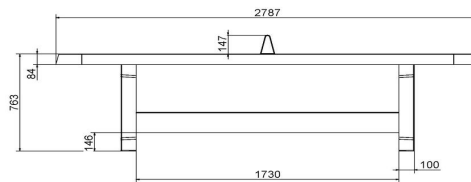

HeBlad
www.HeBlad.com
PP.AR.NT
Gewicht ± 1360 KG

Spezifikationen Tischtennistisch abgerundet in Beton Naturell

Produktcode	PP.AR.NT	Spieltisch Höhe	76 cm
Farbe	Beton Naturell	Höhe des Netzes	14,75 cm
Abmessungen Spielplatte (L x B)	274 x 152 cm	Gewicht	1360 kg
Maße der Unterseite des Spielbretts	279 x 157 cm	Fußabstand	183 cm (Mitte-zu-Mitte-Abstand)
Dicke Spielblatt	8,4 cm		

Siehe auch zugehörige Produkte