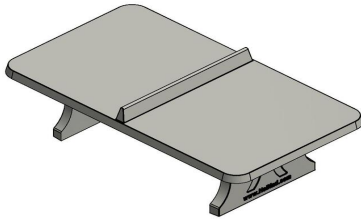

HeBlad
www.HeBlad.com
PP.AR.NT
Gewicht ± 1360 KG

Spezifikationen Tischtennistisch abgerundet in Beton Naturell

Produktcode	PP.AR.NT	Spieltisch Höhe	76 cm
Farbe	Beton Naturell	Höhe des Netzes	14,75 cm
Abmessungen Spielplatte (L x B)	274 x 152 cm	Gewicht	1360 kg
Maße der Unterseite des Spielbretts	279 x 157 cm	Fußabstand	183 cm (Mitte-zu-Mitte-Abstand)
Dicke Spielblatt	8,4 cm		

Siehe auch zugehörige Produkte