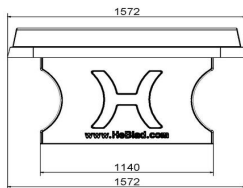

HeBlad
www.HeBlad.com
PP.AR.NT
Gewicht ± 1360 KG

Spezifikationen Tischtennistisch abgerundet in Beton Naturell

Produktcode	PP.AR.NT	Spieltisch Höhe	76 cm
Farbe	Beton Naturell	Höhe des Netzes	14,75 cm
Abmessungen Spielplatte (L x B)	274 x 152 cm	Gewicht	1360 kg
Maße der Unterseite des Spielbretts	279 x 157 cm	Fußabstand	183 cm (Mitte-zu-Mitte-Abstand)
Dicke Spielblatt	8,4 cm		

Siehe auch zugehörige Produkte