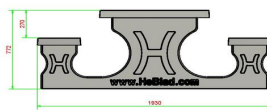

HeBlad
www.HeBlad.com
PS.ST.RT
± 970 kg

Spezifikationen Picknickset Standard rollstuhlgerecht

Produktcode	PS.ST.RT	Sitzhöhe	50 cm
Farbe	Beton Naturell	Material der Sitzplätze	Beton
Abmessungen (L x B x H)	210 x 187 x 77 cm	Fußabstand	111 cm (Hart op Hart)
Abmessungen Tischplatte (L x B)	210 x 90	Gewicht	970 kg
Dicke Tischblatt	7 cm	Anzahl der Sitzplätze	7
Tischhöhe	77 cm		

Siehe auch zugehörige Produkte