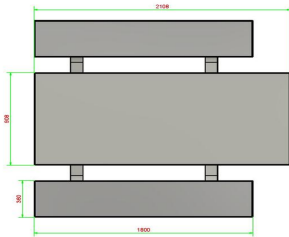

HeBlad
www.HeBlad.com
PS.ST.RT
± 970 kg

Spezifikationen Picknickset Standard rollstuhlgerecht

Produktcode	PS.ST.RT	Sitzhöhe	50 cm
Farbe	Beton Naturell	Material der Sitzplätze	Beton
Abmessungen (L x B x H)	210 x 187 x 77 cm	Fußabstand	111 cm (Hart op Hart)
Abmessungen Tischplatte (L x B)	210 x 90	Gewicht	970 kg
Dicke Tischblatt	7 cm	Anzahl der Sitzplätze	7
Tischhöhe	77 cm		

Siehe auch zugehörige Produkte