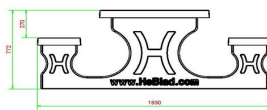

HeBlad
www.HeBlad.com
PS.STAB.RT
± 970 kg

Spezifikationen Picknickset Standard Anthrazit-Beton rollstuhlgerecht

Produktcode	PS.STAB.RT	Sitzhöhe	50 cm
Farbe	Anthrazit-Beton	Material der Sitzplätze	Beton
Abmessungen (L x B x H)	210 x 187 x 77 cm	Fußabstand	111 cm (Mitte-zu-Mitte-Abstand)
Abmessungen Tischplatte (L x B)	210 x 90 cm	Gewicht	970 kg
Dicke Tischblatt	7 cm	Anzahl der Sitzplätze	7

Siehe auch zugehörige Produkte