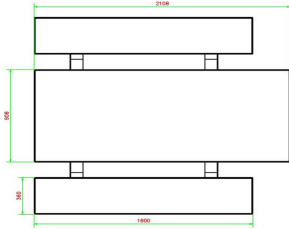

HeBlad
www.HeBlad.com
PS.STAB.RT
± 970 kg

Spezifikationen Picknickset Standard Anthrazit-Beton rollstuhlgerecht

Produktcode	PS.STAB.RT	Sitzhöhe	50 cm
Farbe	Anthrazit-Beton	Material der Sitzplätze	Beton
Abmessungen (L x B x H)	210 x 187 x 77 cm	Fußabstand	111 cm (Mitte-zu-Mitte-Abstand)
Abmessungen Tischplatte (L x B)	210 x 90 cm	Gewicht	970 kg
Dicke Tischblatt	7 cm	Anzahl der Sitzplätze	7

Siehe auch zugehörige Produkte