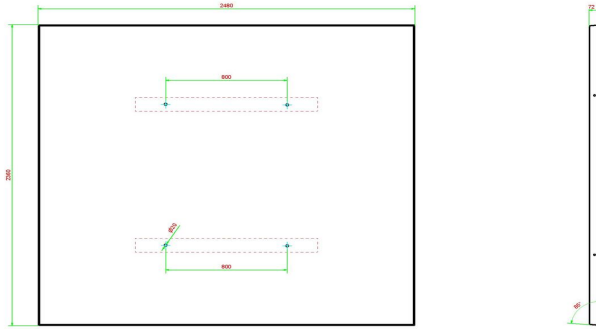

## Unterplatte Picknickset

Produktcode: OP.PS

Auf besonderen Wunsch einiger Gemeinden haben wir eine Unterplatte aus Beton für unsere Picknicksets angefertigt.

Man beanstandete immer wieder, dass unter dem Picknickset schwierig zu mähen sei. Dieses Problem ist mit einer Unterplatte gelöst worden. Die direkte Umgebung vom Picknickset kann jetzt dank des Fundaments immer sauber und ordentlich aussehen.

Hier ein Beispiel für eine blinde Befestigung des Picknicksets. Es gibt 6 verschiedene Ausführungen von Picknicksets, die auf diese Unterplatte passen.

HeBlad  
www.HeBlad.com  
OP.PS  
Gewicht ± 1000 KG.

## Spezifikationen Unterplatte Picknickset

Produktcode	OP.PS	Gewicht	1000 kg
Farbe	Beton Naturell	Hebevorrichtung	Verschraubungen M16 pro lange Seite 2 Stück
Abmessungen (L x B x H)	248 x 236 x 7 cm	Montage Vorbereitung	Löcher für Schrauben M16
Ausführung der Bodenplatte	Antirutsch-Profil		