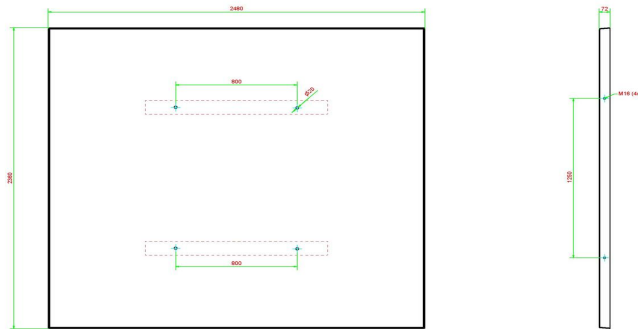

## Unterplatte Picknickset

Produktcode: OP.PS

Auf besonderen Wunsch einiger Gemeinden haben wir eine Unterplatte aus Beton für unsere Picknicksets angefertigt.

Man beanstandete immer wieder, dass unter dem Picknickset schwierig zu mähen sei. Dieses Problem ist mit einer Unterplatte gelöst worden. Die direkte Umgebung vom Picknickset kann jetzt dank des Fundaments immer sauber und ordentlich aussehen.

Hier ein Beispiel für eine blinde Befestigung des Picknicksets. Es gibt 6 verschiedene Ausführungen von Picknicksets, die auf diese Unterplatte passen.

HeBlad  
www.HeBlad.com  
OP.PS  
Gewicht ± 1000 KG.

## Spezifikationen Unterplatte Picknickset

Produktcode	OP.PS	Gewicht	1000 kg
Farbe	Beton Naturell	Hebevorrichtung	Verschraubungen M16 pro lange Seite 2 Stück
Abmessungen (L x B x H)	248 x 236 x 7 cm	Montage Vorbereitung	Löcher für Schrauben M16
Ausführung der Bodenplatte	Antirutsch-Profil		