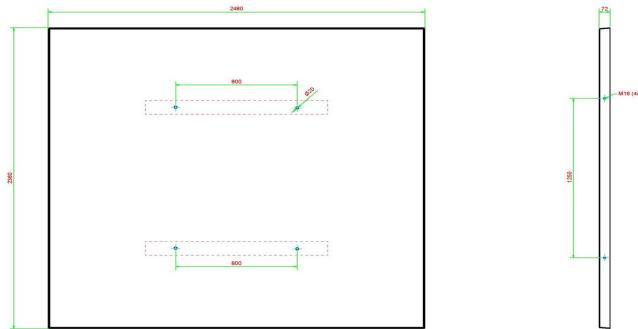

Unterplatte Picknickset

Produktcode: OP.PS

Auf besonderen Wunsch einiger Gemeinden haben wir eine Unterplatte aus Beton für unsere Picknicksets angefertigt.

Man beanstandete immer wieder, dass unter dem Picknickset schwierig zu mähen sei. Dieses Problem ist mit einer Unterplatte gelöst worden. Die direkte Umgebung vom Picknickset kann jetzt dank des Fundaments immer sauber und ordentlich aussehen.

Hier ein Beispiel für eine blinde Befestigung des Picknicksets. Es gibt 6 verschiedene Ausführungen von Picknicksets, die auf diese Unterplatte passen.

HeBlad
www.HeBlad.com
OP.PS
Gewicht ± 1000 KG.

Spezifikationen Unterplatte Picknickset

Produktcode	OP.PS	Gewicht	1000 kg
Farbe	Beton Naturell	Hebevorrichtung	Verschraubungen M16 pro lange Seite 2 Stück
Abmessungen (L x B x H)	248 x 236 x 7 cm	Montage Vorbereitung	Löcher für Schrauben M16
Ausführung der Bodenplatte	Antirutsch-Profil		