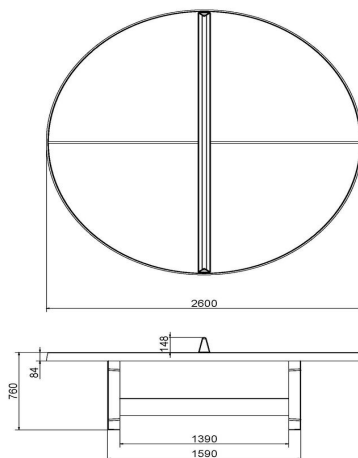

HeBlad
www.HeBlad.com
PP.R.A
Gewicht ± 1570 KG

Spezifikationen Tischtennistisch rund in Anthrazit

Produktcode	PP.R.A	Spieltisch Höhe	76 cm
Farbe	Anthrazit – RAL 7016	Höhe des Netzes	14,75 cm
Abmessungen Spielplatte (L x B)	∅ 260 cm	Gewicht	1570 kg
Maße der Unterseite des Spielbretts	∅ 264 cm	Fußabstand	149 cm (Mitte-zu-Mitte-Abstand)
Dicke Spielblatt	8,4 cm		