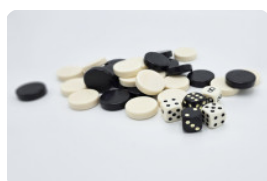

GT.BG.pieces