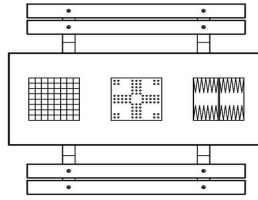

HeBlad
www.HeBlad.com
PS.DLAB.GT.134
± 780 KG.

Spezifikationen Multi-Spieltisch (1-3-4) DeLuxe Anthrazit-Beton

Produktcode	PS.DLAB.GT.134	Tischhöhe	75 cm
Farbe	Anthrazit-Beton	Sitzhöhe	50 cm
Abmessungen (L x B x H)	210 x 193 x 75 cm	Material der Sitzplätze	Bambus
Abmessungen Tischplatte (L x B)	210 x 90 cm	Fußabstand	111 cm (Mitte-zu-Mitte-Abstand)
Dicke Tischblatt	7 cm	Gewicht	780 kg

Siehe auch zugehörige Produkte