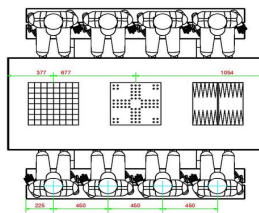

Die Vorteile unserer Multi-Spieltische

Da wir gern auf die Nachfrage unserer Kunden reagieren und wissen, dass es nicht immer einfach ist, sich zu entscheiden, haben wir einen Multi-Spieltisch entwickelt. Er ist in mehreren Varianten erhältlich, eine Variante ist dieser 1-3-4-Tisch aus anthrazitfarbenem Beton mit Bambussitzen. Was bedeutet 1-3-4? Die Ziffern stehen für die in die Tischplatte integrierten Spiele: 1 steht für Schach, 3 für Ludo und 4 für Backgammon. Wenn Sie sich für den Multi-Spieltisch entscheiden, ermöglichen Sie Besuchern, Passanten oder begeisterten Brettspielern garantiert jede Menge Spaß beim Spielen. Aber der Tisch ist auch ein sehr komfortabler und schöner Picknicktisch. Dank der perfekten Sitz- und Tischhöhe kann man auch dann gut dort sitzen, wenn man die Brettspiele nicht

**WICHTIG: DIE BODENPLATTE IST OPTIONAL UND WIRD NICHT STANDARDMÄSSIG MITGELIEFERT!**

HeBlad  
www.HeBlad.com  
PS.DLAB.GT.134  
± 780 KG.

## Spezifikationen Multi-Spieltisch (1-3-4) DeLuxe Anthrazit-Beton

|                                 |                   |                         |                                    |
|---------------------------------|-------------------|-------------------------|------------------------------------|
| Produktcode                     | PS.DLAB.GT.134    | Tischhöhe               | 75 cm                              |
| Farbe                           | Anthrazit-Beton   | Sitzhöhe                | 50 cm                              |
| Abmessungen (L x B x H)         | 210 x 193 x 75 cm | Material der Sitzplätze | Bambus                             |
| Abmessungen Tischplatte (L x B) | 210 x 90 cm       | Fußabstand              | 111 cm<br>(Mitte-zu-Mitte-Abstand) |
| Dicke Tischblatt                | 7 cm              | Gewicht                 | 780 kg                             |