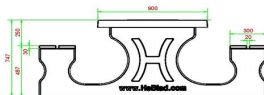

Die Vorteile unserer Multi-Spieltische

Da wir gern auf die Nachfrage unserer Kunden reagieren und wissen, dass es nicht immer einfach ist, sich zu entscheiden, haben wir einen Multi-Spieltisch entwickelt. Er ist in mehreren Varianten erhältlich, eine Variante ist dieser 1-3-4-Tisch aus anthrazitfarbenem Beton mit Bambussitzen. Was bedeutet 1-3-4? Die Ziffern stehen für die in die Tischplatte integrierten Spiele: 1 steht für Schach, 3 für Ludo und 4 für Backgammon. Wenn Sie sich für den Multi-Spieltisch entscheiden, ermöglichen Sie Besuchern, Passanten oder begeisterten Brettspielern garantiert jede Menge Spaß beim Spielen. Aber der Tisch ist auch ein sehr komfortabler und schöner Picknicktisch. Dank der perfekten Sitz- und Tischhöhe kann man auch dann gut dort sitzen, wenn man die Brettspiele nicht

benutzt. Wenn Sie einen Multi-Spieltisch bestellen, bekommen Sie immer die zugehörigen Spielsteine und Würfel dazu.

Kontakt mit HeBlad

Sie möchten mehr über die möglichen Varianten des Multi-Spieltischs oder die Spezifikationen unserer Produkte wissen? Fragen Sie sich, ob Ihr Gelände für HeBlad-Spieltische geeignet ist? Nehmen Sie Kontakt mit uns auf!

WICHTIG: DIE BODENPLATTE IST OPTIONAL UND WIRD NICHT STANDARDMÄSSIG MITGELIEFERT!

HeBlad
www.HeBlad.com
PS.DLAB.GT.134
± 780 KG.

Spezifikationen Multi-Spieltisch (1-3-4) DeLuxe Anthrazit-Beton

Produktcode	PS.DLAB.GT.134	Tischhöhe	75 cm
Farbe	Anthrazit-Beton	Sitzhöhe	50 cm
Abmessungen (L x B x H)	210 x 193 x 75 cm	Material der Sitzplätze	Bambus
Abmessungen Tischplatte (L x B)	210 x 90 cm	Fußabstand	111 cm (Mitte-zu-Mitte-Abstand)
Dicke Tischblatt	7 cm	Gewicht	780 kg