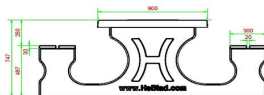

HeBlad
www.HeBlad.com
PS.DLAB.GT.134
± 780 KG.

Spezifikationen Multi-Spieltisch (1-3-4) DeLuxe Anthrazit-Beton

Produktcode	PS.DLAB.GT.134	Tischhöhe	75 cm
Farbe	Anthrazit-Beton	Sitzhöhe	50 cm
Abmessungen (L x B x H)	210 x 193 x 75 cm	Material der Sitzplätze	Bambus
Abmessungen Tischplatte (L x B)	210 x 90 cm	Fußabstand	111 cm (Mitte-zu-Mitte-Abstand)
Dicke Tischblatt	7 cm	Gewicht	780 kg

Siehe auch zugehörige Produkte