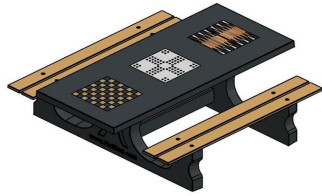

Warum ein Produkt von HeBlad?

Natürlich können Sie auch ein reguläres Picknickset aufstellen. Auch das ist sehr schön und eine echte Bereicherung für Ihren Standort. Doch HeBlad hat eine breite Palette von Spieltischen, Tischtennis-, Fußballvolleyball- und Tischfußballtischen entworfen, speziell mit dem Ziel, das Zusammengehörigkeitsgefühl von Besuchern zu fördern und den Nutzern der Tische eine Herausforderung zu bieten. Die Produkte von HeBlad werden aus robustem Beton hergestellt und wurden extra für die Aufstellung im Freien konzipiert. Unsere Produkte sind sowohl im öffentlichen Raum als auch im privaten Bereich zu finden. Sie sind resistent gegen alle Witterungseinflüsse, Vandalismus und Diebstahl.

Die Vorteile unserer Multi-Spieltische

Da wir gern auf die Nachfrage unserer Kunden reagieren und wissen, dass es nicht immer einfach ist, sich zu entscheiden, haben wir einen Multi-Spieltisch entwickelt. Er ist in mehreren Varianten erhältlich, eine Variante ist dieser 1-3-4-Tisch aus anthrazitfarbenem Beton mit Bambussitzen. Was bedeutet 1-3-4? Die Ziffern stehen für die in die Tischplatte integrierten Spiele: 1 steht für Schach, 3 für Ludo und 4 für Backgammon. Wenn Sie sich für den Multi-Spieltisch entscheiden, ermöglichen Sie Besuchern, Passanten oder begeisterten Brettspielern garantiert jede Menge Spaß beim Spielen. Aber der Tisch ist auch ein sehr komfortabler und schöner Picknicktisch. Dank der perfekten Sitz- und Tischhöhe kann man auch dann gut dort sitzen, wenn man die Brettspiele nicht

WICHTIG: DIE BODENPLATTE IST OPTIONAL UND WIRD NICHT STANDARDMÄSSIG MITGELIEFERT!

HeBlad
www.HeBlad.com
PS.DLAB.GT.134
± 780 KG.

Spezifikationen Multi-Spieltisch (1-3-4) DeLuxe Anthrazit-Beton

Produktcode	PS.DLAB.GT.134	Tischhöhe	75 cm
Farbe	Anthrazit-Beton	Sitzhöhe	50 cm
Abmessungen (L x B x H)	210 x 193 x 75 cm	Material der Sitzplätze	Bambus
Abmessungen Tischplatte (L x B)	210 x 90 cm	Fußabstand	111 cm (Mitte-zu-Mitte-Abstand)
Dicke Tischblatt	7 cm	Gewicht	780 kg