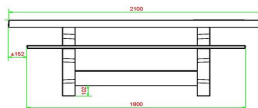

HeBlad
www.HeBlad.com
PS.DLAB.GT.134
± 780 KG.

Spezifikationen Multi-Spieltisch (1-3-4) DeLuxe Anthrazit-Beton

Produktcode	PS.DLAB.GT.134	Tischhöhe	75 cm
Farbe	Anthrazit-Beton	Sitzhöhe	50 cm
Abmessungen (L x B x H)	210 x 193 x 75 cm	Material der Sitzplätze	Bambus
Abmessungen Tischplatte (L x B)	210 x 90 cm	Fußabstand	111 cm (Mitte-zu-Mitte-Abstand)
Dicke Tischblatt	7 cm	Gewicht	780 kg

Siehe auch zugehörige Produkte