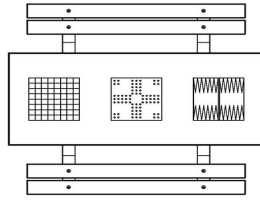

Die Vorteile unserer Multi-Spieltische

Da wir gern auf die Nachfrage unserer Kunden reagieren und wissen, dass es nicht immer einfach ist, sich zu entscheiden, haben wir einen Multi-Spieltisch entwickelt. Er ist in mehreren Varianten erhältlich, eine Variante ist dieser 1-3-4-Tisch aus anthrazitfarbenem Beton mit Bambussitzen. Was bedeutet 1-3-4? Die Ziffern stehen für die in die Tischplatte integrierten Spiele: 1 steht für Schach, 3 für Ludo und 4 für Backgammon. Wenn Sie sich für den Multi-Spieltisch entscheiden, ermöglichen Sie Besuchern, Passanten oder begeisterten Brettspielern garantiert jede Menge Spaß beim Spielen. Aber der Tisch ist auch ein sehr komfortabler und schöner Picknicktisch. Dank der perfekten Sitz- und Tischhöhe kann man auch dann gut dort sitzen, wenn man die Brettspiele nicht

benutzt. Wenn Sie einen Multi-Spieltisch bestellen, bekommen Sie immer die zugehörigen Spielsteine und Würfel dazu.

Kontakt mit HeBlad

Sie möchten mehr über die möglichen Varianten des Multi-Spieltischs oder die Spezifikationen unserer Produkte wissen? Fragen Sie sich, ob Ihr Gelände für HeBlad-Spieltische geeignet ist? Nehmen Sie Kontakt mit uns auf!

WICHTIG: DIE BODENPLATTE IST OPTIONAL UND WIRD NICHT STANDARDMÄSSIG MITGELIEFERT!

HeBlad
www.HeBlad.com
PS.DLAB.GT.134
± 780 KG.

Spezifikationen Multi-Spieltisch (1-3-4) DeLuxe Anthrazit-Beton

Produktcode	PS.DLAB.GT.134	Tischhöhe	75 cm
Farbe	Anthrazit-Beton	Sitzhöhe	50 cm
Abmessungen (L x B x H)	210 x 193 x 75 cm	Material der Sitzplätze	Bambus
Abmessungen Tischplatte (L x B)	210 x 90 cm	Fußabstand	111 cm (Mitte-zu-Mitte-Abstand)
Dicke Tischblatt	7 cm	Gewicht	780 kg