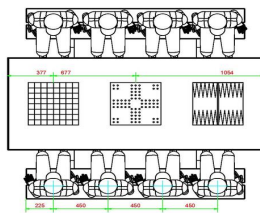

Die Vorteile unserer Multi-Spieltische

Da wir gern auf die Nachfrage unserer Kunden reagieren und wissen, dass es nicht immer einfach ist, sich zu entscheiden, haben wir einen Multi-Spieltisch entwickelt. Er ist in mehreren Varianten erhältlich, eine Variante ist dieser 1-3-4-Tisch aus anthrazitfarbenem Beton mit Bambussitzen. Was bedeutet 1-3-4? Die Ziffern stehen für die in die Tischplatte integrierten Spiele: 1 steht für Schach, 3 für Ludo und 4 für Backgammon. Wenn Sie sich für den Multi-Spieltisch entscheiden, ermöglichen Sie Besuchern, Passanten oder begeisterten Brettspielern garantiert jede Menge Spaß beim Spielen. Aber der Tisch ist auch ein sehr komfortabler und schöner Picknicktisch. Dank der perfekten Sitz- und Tischhöhe kann man auch dann gut dort sitzen, wenn man die Brettspiele nicht

WICHTIG: DIE BODENPLATTE IST OPTIONAL UND WIRD NICHT STANDARDMÄSSIG MITGELIEFERT!

HeBlad
www.HeBlad.com
PS.DLAB.GT.134
± 780 KG.

Spezifikationen Multi-Spieltisch (1-3-4) DeLuxe Anthrazit-Beton

Produktcode	PS.DLAB.GT.134	Tischhöhe	75 cm
Farbe	Anthrazit-Beton	Sitzhöhe	50 cm
Abmessungen (L x B x H)	210 x 193 x 75 cm	Material der Sitzplätze	Bambus
Abmessungen Tischplatte (L x B)	210 x 90 cm	Fußabstand	111 cm (Mitte-zu-Mitte-Abstand)
Dicke Tischblatt	7 cm	Gewicht	780 kg