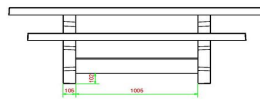

Stabilität durch eine Bodenplatte

Damit der Multi-Spieltisch auf einem unebenen oder weniger stabilen Untergrund standfest aufgestellt werden kann, haben wir eine passende Bodenplatte entworfen. Diese Bodenplatte muss separat bestellt werden, sie ist immer

Sie hätten gern eine Beratung? Dann nehmen Sie einfach Kontakt mit uns auf.

**WICHTIG: DIE BODENPLATTE IST OPTIONAL UND WIRD NICHT
STANDARDMÄSSIG MITGELIEFERT!**

HeBlad
www.HeBlad.com
PS.STAB.GT.134
± 950 KG.

Spezifikationen Multi-Spieltisch (1-3-4) Standard Anthrazite-Beton

Produktcode	PS.STAB.GT.134	Tischhöhe	75 cm
Farbe	Anthrazit-Beton	Sitzhöhe	50 cm
Abmessungen (L x B x H)	210 x 193 x 75 cm	Material der Sitzplätze	Beton
Abmessungen Tischplatte (L x B)	210 x 90 cm	Fußabstand	111 cm (Mitte-zu-Mitte-Abstand)
Dicke Tischblatt	7 cm	Gewicht	950 kg