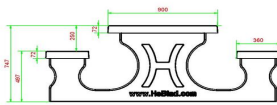

HeBlad
www.HeBlad.com
PS.STAB.GT.134
± 950 KG.

Spezifikationen Multi-Spieltisch (1-3-4) Standard Anthrazite-Beton

Produktcode	PS.STAB.GT.134	Tischhöhe	75 cm
Farbe	Anthrazit-Beton	Sitzhöhe	50 cm
Abmessungen (L x B x H)	210 x 193 x 75 cm	Material der Sitzplätze	Beton
Abmessungen Tischplatte (L x B)	210 x 90 cm	Fußabstand	111 cm (Mitte-zu-Mitte-Abstand)
Dicke Tischblatt	7 cm	Gewicht	950 kg

Siehe auch zugehörige Produkte