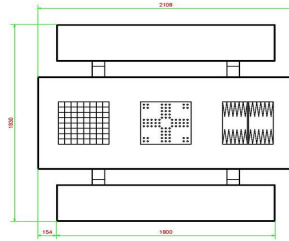

Stabilität durch eine Bodenplatte

Damit der Multi-Spieltisch auf einem unebenen oder weniger stabilen Untergrund standfest aufgestellt werden kann, haben wir eine passende Bodenplatte entworfen. Diese Bodenplatte muss separat bestellt werden, sie ist immer

Sie hätten gern eine Beratung? Dann nehmen Sie einfach Kontakt mit uns auf.

**WICHTIG: DIE BODENPLATTE IST OPTIONAL UND WIRD NICHT
STANDARDMÄSSIG MITGELIEFERT!**

HeBlad
www.HeBlad.com
PS.STAB.GT.134
± 950 KG.

Spezifikationen Multi-Spieltisch (1-3-4) Standard Anthrazite-Beton

Produktcode	PS.STAB.GT.134	Tischhöhe	75 cm
Farbe	Anthrazit-Beton	Sitzhöhe	50 cm
Abmessungen (L x B x H)	210 x 193 x 75 cm	Material der Sitzplätze	Beton
Abmessungen Tischplatte (L x B)	210 x 90 cm	Fußabstand	111 cm (Mitte-zu-Mitte-Abstand)
Dicke Tischblatt	7 cm	Gewicht	950 kg