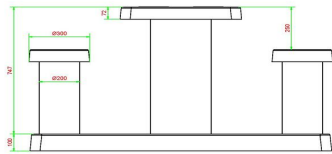

HeBlad
www.HeBlad.com
GT.BG.AB2

Gewicht ± 490 KG.

Spezifikationen Backgammon Tisch Anthrazit-beton für 2 personen

Produktcode	GT.BG.AB2	Tischhöhe	75 cm
Farbe	Anthrazit-Beton	Sitzhöhe	50 cm
Abmessungen (L x B x H)	149 x 59 x 85 cm	Maße der Bodenplatte (L x B x H)	1200 x 60 x 10 cm
Abmessungen Tischplatte (L x B)	60 x 60 cm	Gewicht	425 kg
Dicke Tischblatt	7 cm		

Siehe auch zugehörige Produkte