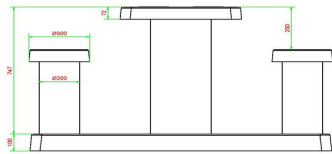

HeBlad
www.HeBlad.com
GT.BG.AB2

Gewicht ± 490 KG.

Spezifikationen Backgammon Tisch Anthrazit-beton für 2 personen

Produktcode	GT.BG.AB2	Tischhöhe	75 cm
Farbe	Anthrazit-Beton	Sitzhöhe	50 cm
Abmessungen (L x B x H)	149 x 59 x 85 cm	Maße der Bodenplatte (L x B x H)	2500 x 60 x 10 cm
Abmessungen Tischplatte (L x B)	60 x 60 cm	Gewicht	425 kg
Dicke Tischblatt	7 cm		

Siehe auch zugehörige Produkte