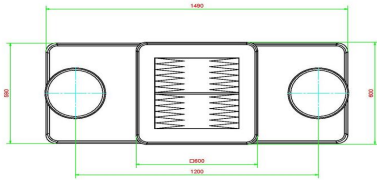

HeBlad
www.HeBlad.com
GT.BG.AB2

Gewicht ± 490 KG.

Spezifikationen Backgammon Tisch Anthrazit-beton für 2 personen

Produktcode	GT.BG.AB2	Tischhöhe	75 cm
Farbe	Anthrazit-Beton	Sitzhöhe	50 cm
Abmessungen (L x B x H)	149 x 59 x 85 cm	Maße der Bodenplatte (L x B x H)	2500 x 60 x 10 cm
Abmessungen Tischplatte (L x B)	60 x 60 cm	Gewicht	425 kg
Dicke Tischblatt	7 cm		

Siehe auch zugehörige Produkte