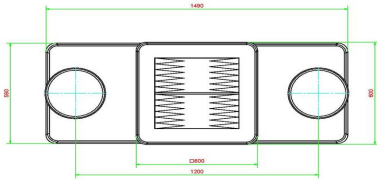

HeBlad
www.HeBlad.com
GT.BG.AB2

Gewicht ± 490 KG.

Spezifikationen Backgammon Tisch Anthrazit-beton für 2 personen

Produktcode	GT.BG.AB2	Tischhöhe	75 cm
Farbe	Anthrazit-Beton	Sitzhöhe	50 cm
Abmessungen (L x B x H)	149 x 59 x 85 cm	Maße der Bodenplatte (L x B x H)	1200 x 60 x 10 cm
Abmessungen Tischplatte (L x B)	60 x 60 cm	Gewicht	425 kg
Dicke Tischblatt	7 cm		

Siehe auch zugehörige Produkte