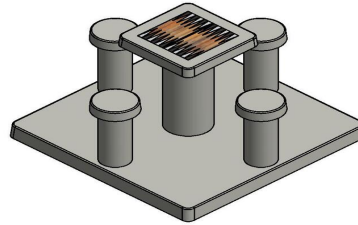

HeBlad
www.HeBlad.com
GT.BG.4

± 900 KG.

Spezifikationen Backgammon Naturel-Beton für 4 Personen

Produktcode	GT.BG.4	Tischhöhe	75 cm
Farbe	Beton Naturell	Sitzhöhe	50 cm
Abmessungen (L x B x H)	149 x 149 x 85 cm	Maße der Bodenplatte (L x B x H)	149 x 149 x 10 cm
Abmessungen Tischplatte (L x B)	60 x 60 cm	Gewicht	900 kg
Dicke Tischblatt	7 cm		

Siehe auch zugehörige Produkte