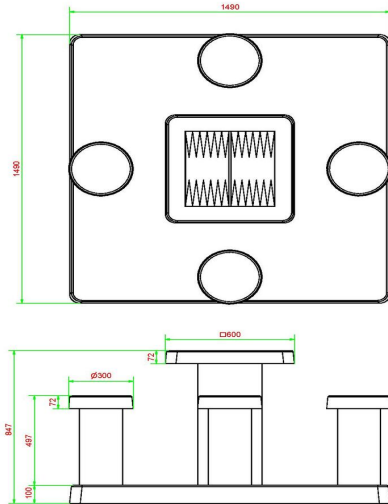

Backgammon-Tisch aus Beton für 4 Personen

Die Spieltische, Bänke und Picknicksets von HeBlad werden von HeBlad entworfen und aus Beton hergestellt. Dieser Beton ist für die jahrelange Nutzung im Freien gedacht. Der Backgammon-Tisch sieht durch die separaten Hocker sehr elegant aus, ist aber aufgrund seines Gewichts von 900 kg unglaublich stabil. Wo können Sie den Backgammon-Tisch aufstellen? Er kann ihn in jedem Außenbereich aufgestellt werden. Man findet die Tische unter anderem in Parks und privaten Gärten, auf Campingplätzen, Parkplätzen und Schulhöfen. Da der Tisch nicht nur zum Spielen geeignet ist, sondern auch, um daran zu sitzen, stellt er für jedes Gelände eine Bereicherung dar. An diesem Tisch finden bis zu 4 Personen Platz, die das Spielbrett auch als normale Tischplatte nutzen können.

* Wenn Sie einen Backgammon-Tisch bestellen, bekommen Sie ein Set Backgammon-Steine kostenlos dazu.

HeBlad
www.HeBlad.com
GT.BG.4

± 900 KG.

Spezifikationen Backgammon Naturel-Beton für 4 Personen

Produktcode	GT.BG.4	Tischhöhe	75 cm
Farbe	Beton Naturell	Sitzhöhe	50 cm
Abmessungen (L x B x H)	149 x 149 x 85 cm	Maße der Bodenplatte (L x B x H)	149 x 149 x 10 cm
Abmessungen Tischplatte (L x B)	60 x 60 cm	Gewicht	900 kg
Dicke Tischblatt	7 cm		