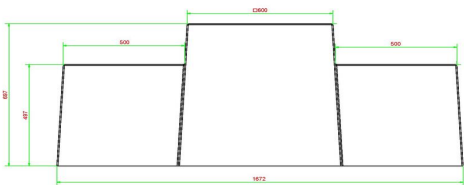

HeBlad
www.HeBlad.com
BB.BG
Gewicht ± 1140 KG.

Spezifikationen Backgammon-Bank in Beton Naturell

Produktcode	BB.BG	Tischhöhe	70 cm
Farbe	Beton Naturell	Gewicht	1140 kg
Abmessungen (L x B x H)	167 x 67 x 70 cm	Anzahl der Sitzplätze	2
Sitzhöhe	50 cm		

Siehe auch zugehörige Produkte