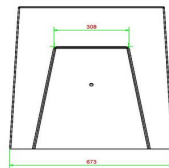

HeBlad
www.HeBlad.com
BB.BG
Gewicht ± 1140 KG.

Spezifikationen Backgammon-Bank in Beton Naturell

Produktcode	BB.BG	Tischhöhe	70 cm
Farbe	Beton Naturell	Gewicht	1140 kg
Abmessungen (L x B x H)	167 x 67 x 70 cm	Anzahl der Sitzplätze	2
Sitzhöhe	50 cm		

Siehe auch zugehörige Produkte