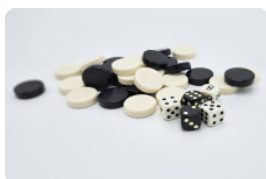

Spezifikationen Set Spielfiguren mit einem Würfel

Produktcode	GT.LD.Pieces
Material	Holz
Höhe des Spielsteins	3 cm

Siehe auch zugehörige Produkte

GT.BG.pieces