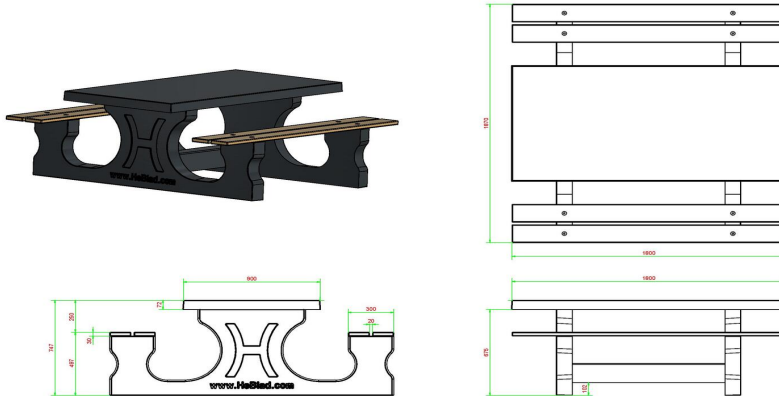

Genauso wie alle anderen HeBlad Tische ist auch dieses Picknickset aus einem Stück Beton angefertigt. Das bedeutet, dass das Picknickset nicht auseinanderzunehmen ist, was wiederum der Sicherheit zugutekommt und Vandalen entmutigt.

Unterplatte nicht enthalten

HeBlad  
www.HeBlad.com  
PS.DL.A  
± 720 KG

## Spezifikationen Picknickset DeLuxe Anthrazit

Produktcode	PS.DL.A	Sitzhöhe	49.7 cm
Farbe	Anthrazit lackiert, RAL 7016	Material der Sitzplätze	Bambus
Abmessungen (L x B x H)	180 x 187 x 75 cm	Fußabstand	111 cm (Mitte-zu-Mitte-Abstand)
Abmessungen Tischplatte (L x B)	180 x 90 cm	Gewicht	720 kg
Dicke Tischblatt	7.2 cm	Anzahl der Sitzplätze	8

Tischhöhe 74.7 cm  
**Siehe auch zugehörige Produkte**

PS.DL

PS.DL.AB

PS.ST.A

OP.PS.AB

PS.DL.A.OV