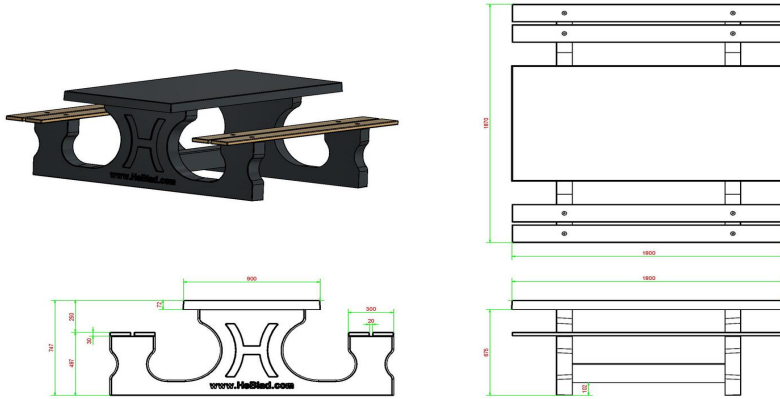

Picknickset DeLuxe Anthrazit

Produktcode: PS.DL.A

Dieses schöne Picknickset in der Farbe Anthrazit mit Sitzflächen aus Bambus ist eine Augenweide. Der Unterschied zwischen unseren und anderen Tischen ist das angenehme und bequeme Sitzen. Dies ist zurückzuführen auf die Entfernung und die Höhe der Sitzfläche zu der Tischplatte. Dieses Set ist nicht nur für öffentliche Plätze geeignet, sondern ist auch ein Prunkstück in Ihrem Garten. Herrlich entspannt auf der Bank sitzen, um einen Imbiss oder ein Getränk zu genießen.

Genauso wie alle anderen HeBlad Tische ist auch dieses Picknickset aus einem Stück Beton angefertigt. Das bedeutet, dass das Picknickset nicht auseinanderzunehmen ist, was wiederum der Sicherheit zugutekommt und Vandalen entmutigt.

Unterplatte nicht enthalten

HeBlad
www.HeBlad.com
PS.DL.A
± 720 KG

Spezifikationen Picknickset DeLuxe Anthrazit

Produktcode	PS.DL.A	Sitzhöhe	49.7 cm
Farbe	Anthrazit lackiert, RAL 7016	Material der Sitzplätze	Bambus
Abmessungen (L x B x H)	180 x 187 x 75 cm	Fußabstand	111 cm (Mitte-zu-Mitte-Abstand)
Abmessungen Tischplatte (L x B)	180 x 90 cm	Gewicht	720 kg
Dicke Tischblatt	7.2 cm	Anzahl der Sitzplätze	8

Tischhöhe 74.7 cm
Siehe auch zugehörige Produkte

PS.DL

PS.DL.AB

PS.ST.A

OP.PS.AB

PS.DL.A.OV