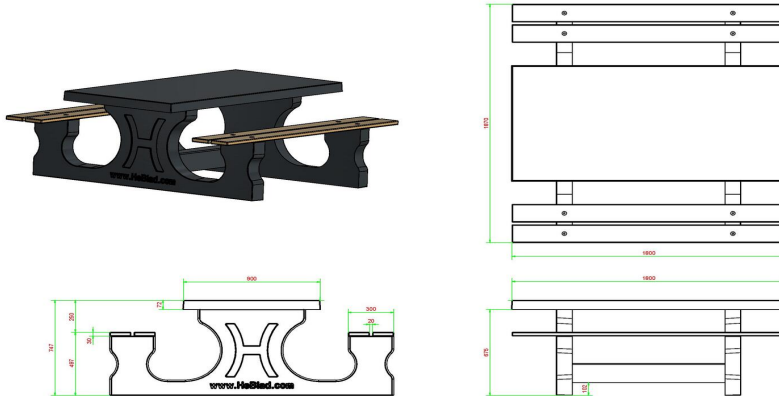

Picknickset DeLuxe Anthrazit

Produktcode: PS.DL.A

Dieses schöne Picknickset in der Farbe Anthrazit mit Sitzflächen aus Bambus ist eine Augenweide. Der Unterschied zwischen unseren und anderen Tischen ist das angenehme und bequeme Sitzen. Dies ist zurückzuführen auf die Entfernung und die Höhe der Sitzfläche zu der Tischplatte. Dieses Set ist nicht nur für öffentliche Plätze geeignet, sondern ist auch ein Prunkstück in Ihrem Garten. Herrlich entspannt auf der Bank sitzen, um einen Imbiss oder ein Getränk zu genießen.

Genauso wie alle anderen HeBlad Tische ist auch dieses Picknickset aus einem Stück Beton angefertigt. Das bedeutet, dass das Picknickset nicht auseinanderzunehmen ist, was wiederum der Sicherheit zugutekommt und Vandalen entmutigt.

Unterplatte nicht enthalten

HeBlad
www.HeBlad.com
PS.DL.A
± 720 KG

Spezifikationen Picknickset DeLuxe Anthrazit

Produktcode	PS.DL.A	Sitzhöhe	49.7 cm
Farbe	Anthrazit lackiert, RAL 7016	Material der Sitzplätze	Bambus
Abmessungen (L x B x H)	180 x 187 x 75 cm	Fußabstand	111 cm (Mitte-zu-Mitte-Abstand)
Abmessungen Tischplatte (L x B)	180 x 90 cm	Gewicht	720 kg
Dicke Tischblatt	7.2 cm	Anzahl der Sitzplätze	8

Tischhöhe 74.7 cm
Siehe auch zugehörige Produkte

PS.DL

PS.DL.AB

PS.ST.A

OP.PS.AB

PS.DL.A.OV