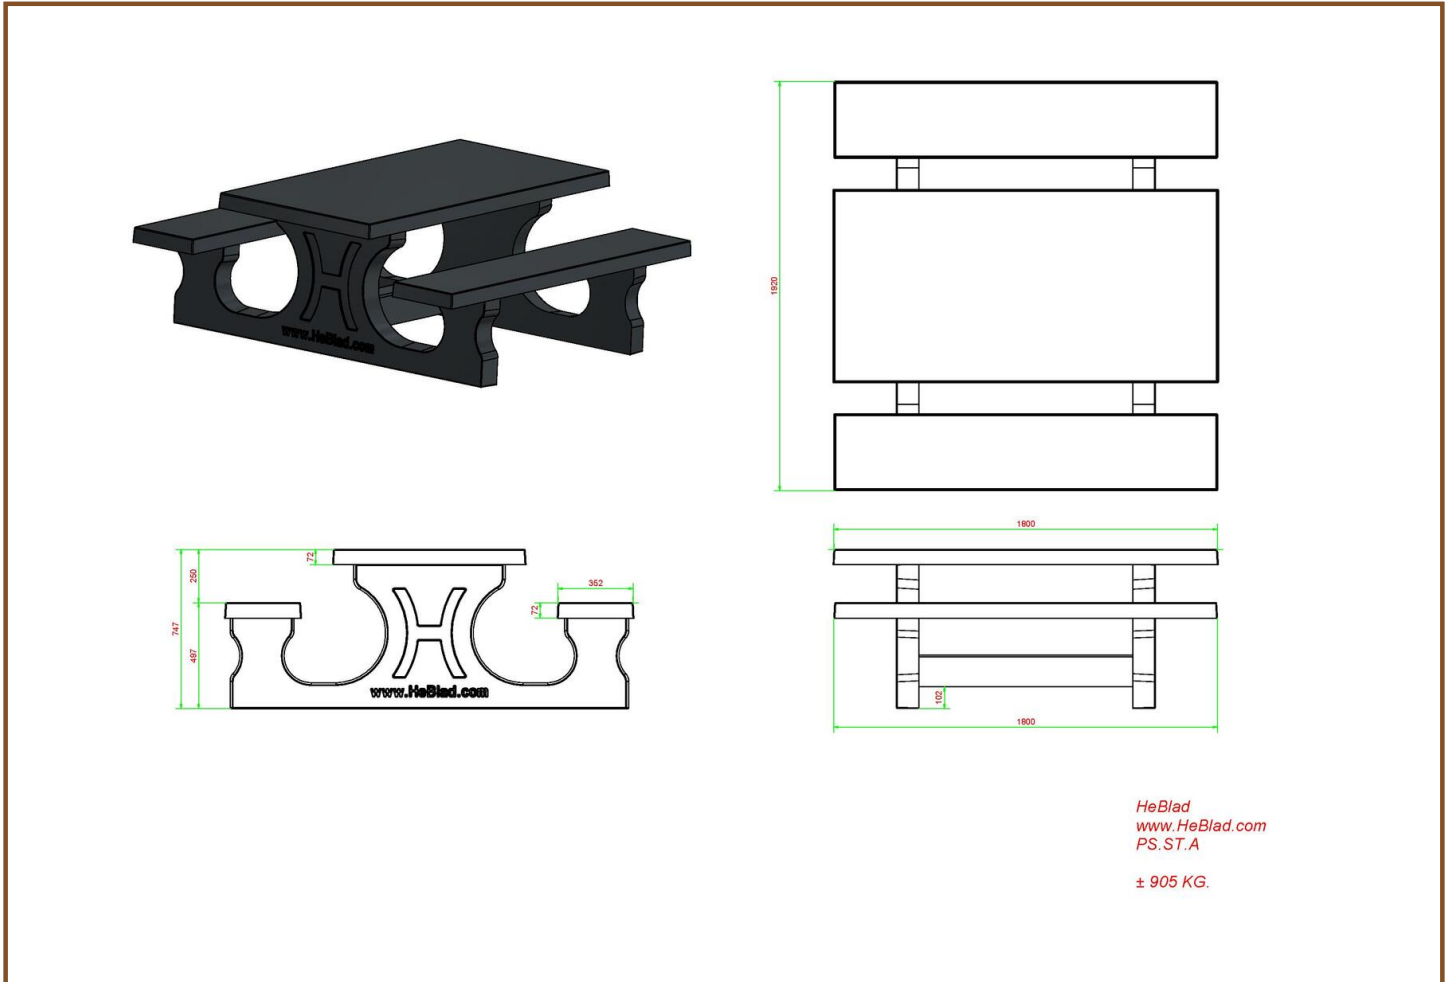

Picknickset Standard Anthrazit

Produktcode: PS.ST.A

Dieses Picknickset sieht aus, als wäre es aus Kunststoff, aber das ist ganz und gar nicht der Fall. Das Set besteht aus einem einzigen Stück Beton und wurde im Spritzverfahren anthrazitfarben lackiert. Dadurch lässt sich der Tisch problemlos reinigen und die ursprüngliche Betonoptik verwandelt sich in ein schlichtes und schickes Design.

Picknickset und Bodenplatte

Dieses schöne Picknickset Standard in der Farbe Anthrazit ist ideal, um es auf Rastplätzen für Autofahrer oder Radfahrer aufzustellen. Am Straßenrand oder in einem Park, aber auch zu Hause im eigenen Garten kommt dieser Tisch sehr gut zur Geltung. Da der Tisch schwer ist und nicht demontiert werden kann, ist er vandalismusbeständig. Wenn das Picknickset auf einem instabilen Untergrund platziert werden soll, empfehlen wir eine Bodenplatte. Die Bodenplatte wurde speziell für dieses Picknickset entwickelt, damit der Tisch stabil auf dem Untergrund steht und man einfacher um den Tisch herum mähen kann.

Spezifikationen Picknickset Standard Anthrazit

Produktcode	PS.ST.A	Sitzhöhe	50 cm
Farbe	Anthrazit lackiert, RAL 7016	Material der Sitzplätze	Beton
Abmessungen (L x B x H)	180 x 192 x 75 cm	Fußabstand	111 cm (Mitte-zu-Mitte-Abstand)
Abmessungen Tischplatte (L x B)	180 x 90 cm	Gewicht	905 kg
Dicke Tischblatt	7 cm	Anzahl der Sitzplätze	8
Tischhöhe	75 cm		