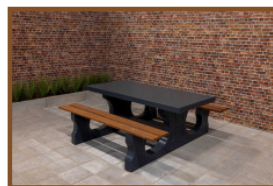

Spezifikationen Picknickset Standard Anthrazit

Produktcode	PS.ST.A	Sitzhöhe	50 cm
Farbe	Anthrazit lackiert, RAL 7016	Material der Sitzplätze	Beton
Abmessungen (L x B x H)	180 x 192 x 75 cm	Fußabstand	111 cm (Mitte-zu-Mitte-Abstand)
Abmessungen Tischplatte (L x B)	180 x 90 cm	Gewicht	905 kg
Dicke Tischblatt	7 cm	Anzahl der Sitzplätze	8
Tischhöhe	75 cm		

Siehe auch zugehörige Produkte

PS.DL.A