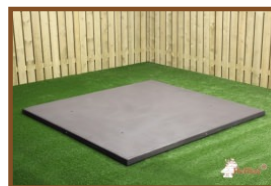

Spezifikationen Picknickset Standard Anthrazit

Produktcode	PS.ST.A	Sitzhöhe	50 cm
Farbe	Anthrazit lackiert, RAL 7016	Material der Sitzplätze	Beton
Abmessungen (L x B x H)	180 x 192 x 75 cm	Fußabstand	111 cm (Mitte-zu-Mitte-Abstand)
Abmessungen Tischplatte (L x B)	180 x 90 cm	Gewicht	905 kg
Dicke Tischblatt	7 cm	Anzahl der Sitzplätze	8
Tischhöhe	75 cm		

Siehe auch zugehörige Produkte

OP.PS.AB