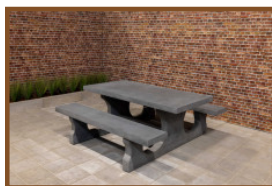

Spezifikationen Picknickset Standard Anthrazit

Produktcode	PS.ST.A	Sitzhöhe	50 cm
Farbe	Anthrazit lackiert, RAL 7016	Material der Sitzplätze	Beton
Abmessungen (L x B x H)	180 x 192 x 75 cm	Fußabstand	111 cm (Mitte-zu-Mitte-Abstand)
Abmessungen Tischplatte (L x B)	180 x 90 cm	Gewicht	905 kg
Dicke Tischblatt	7 cm	Anzahl der Sitzplätze	8
Tischhöhe	75 cm		

Siehe auch zugehörige Produkte

PS.ST.AB