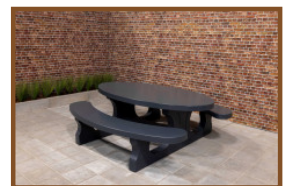

Spezifikationen Picknickset Standard Anthrazit

Produktcode	PS.ST.A	Sitzhöhe	50 cm
Farbe	Anthrazit lackiert, RAL 7016	Material der Sitzplätze	Beton
Abmessungen (L x B x H)	180 x 192 x 75 cm	Fußabstand	111 cm (Mitte-zu-Mitte-Abstand)
Abmessungen Tischplatte (L x B)	180 x 90 cm	Gewicht	905 kg
Dicke Tischblatt	7 cm	Anzahl der Sitzplätze	8
Tischhöhe	75 cm		

Siehe auch zugehörige Produkte

PS.STA.OV