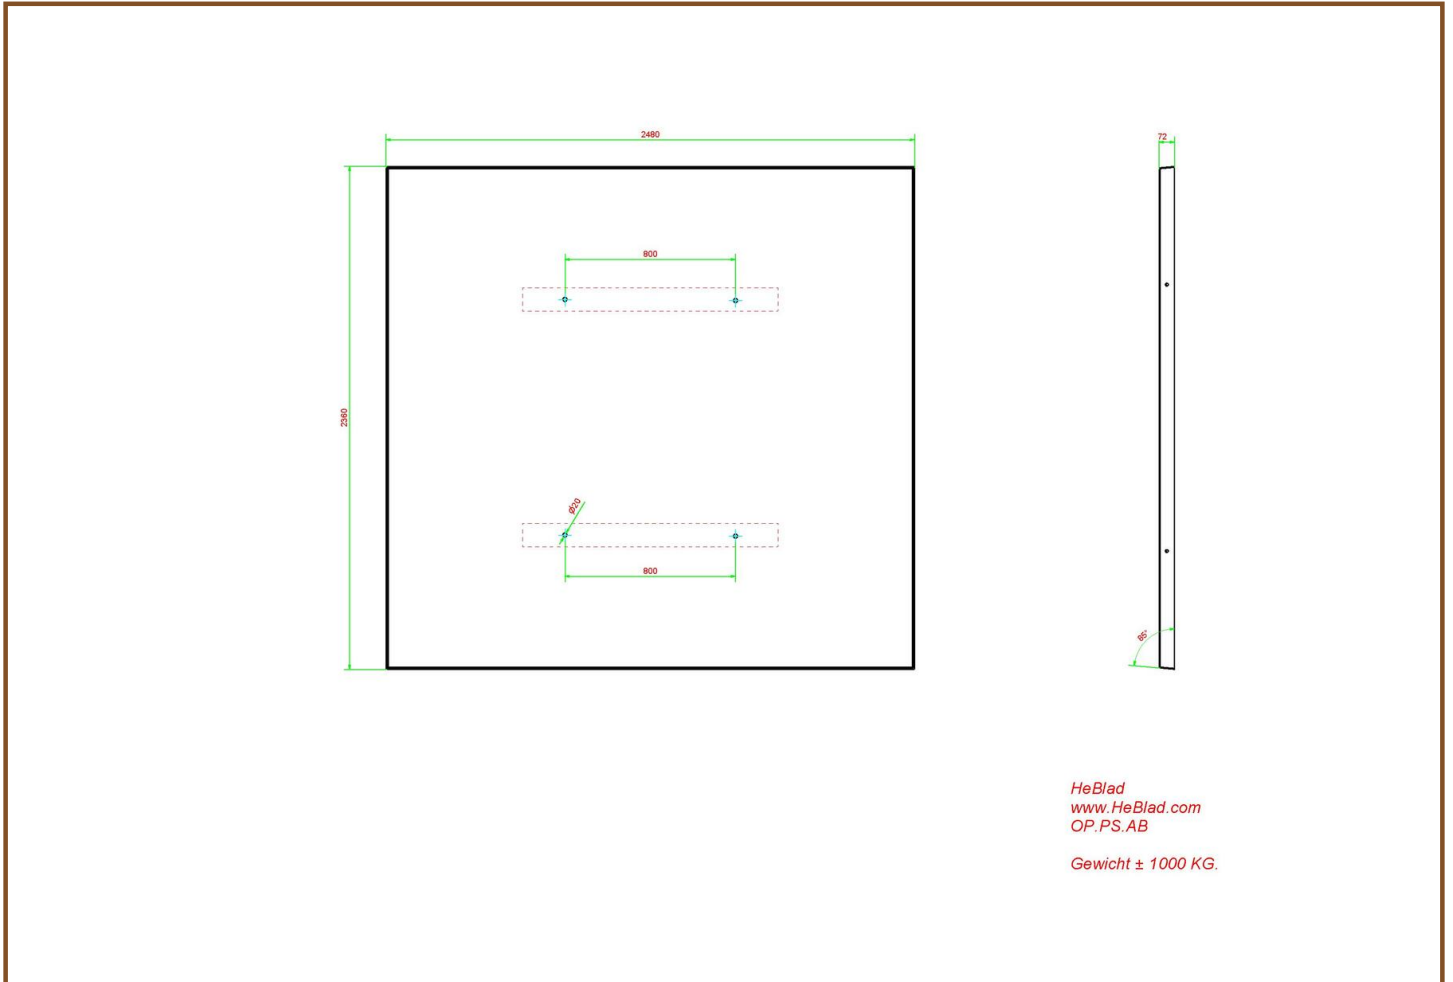

Unterplatte aus Anthrazit-Beton für den Picknickset

Produktcode: OP.PS.AB

Diese Unterplatte ist bestimmt für Picknicksets DeLuxe und Picknicksets Standard in der Ausführung Anthrazit. Indem man das Picknickset auf die Unterplatte stellt, zählt eine Verschmutzung unter den Tischen zur Vergangenheit, kein Gras kann hier mehr wachsen. Da die Unterplatte bündig verlegt wird, ist das Mähen ein Kinderspiel und die Fläche rundum den Tisch bleibt sauber und ordentlich.

Spezifikationen Unterplatte aus Anthrazit-Beton für den Picknickset

Produktcode	OP.PS.AB	Gewicht	1000 kg
Farbe	Anthrazit-Beton	Hebevorrichtung	Verschraubungen M16 pro L
Abmessungen (L x B x H)	248 x 236 x 7 cm	Montage Vorbereitung	Löcher für Schrauben M16
Ausführung der Bodenplatte	Antirutsch-Profil		