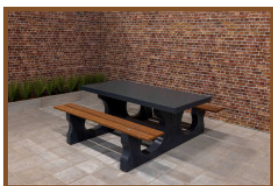

Siehe auch zugehörige Produkte

PS.DL.A